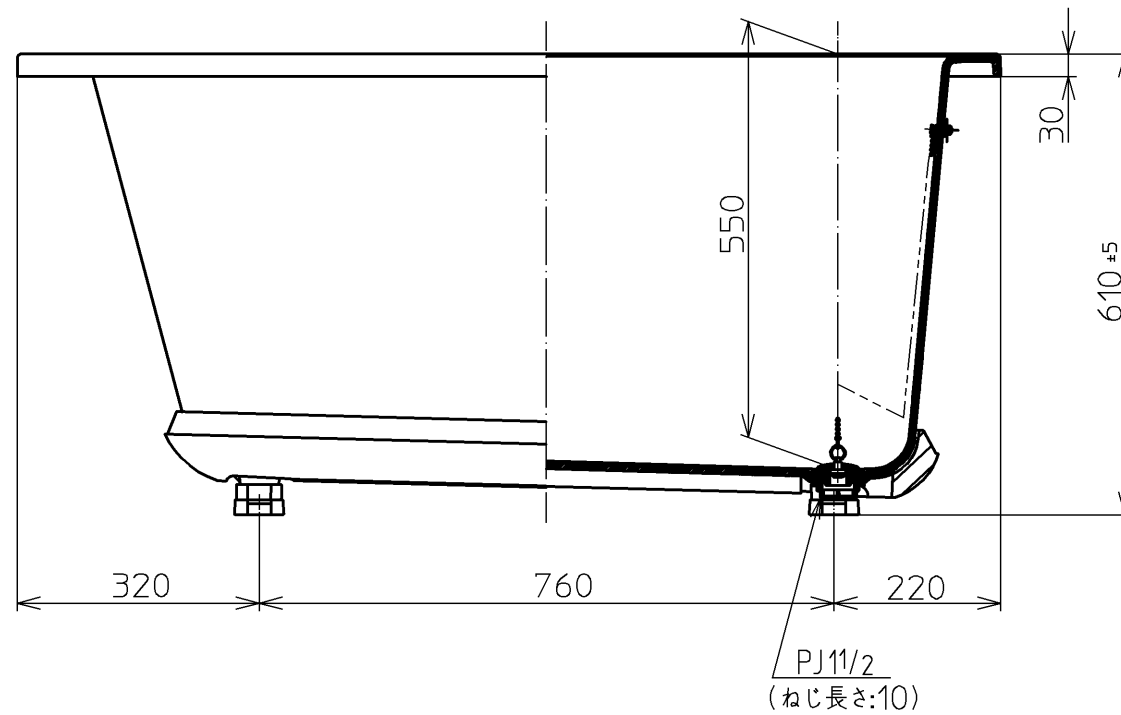

色番	色彩	記号
#BG2	ミストブルー	
#CG2	ミストベージュ	
#EG1	ミストグリーン	
#NG1	ミストホワイト	
#RG1	ミストピンク	

TOTO		単位 mm	名称
製図 楕円	検図 渡邊 前田	日付 13.01.31	和洋折衷エプロンなし ニューグライトバスF 1300サイズ
備考			図番 PGS1310N