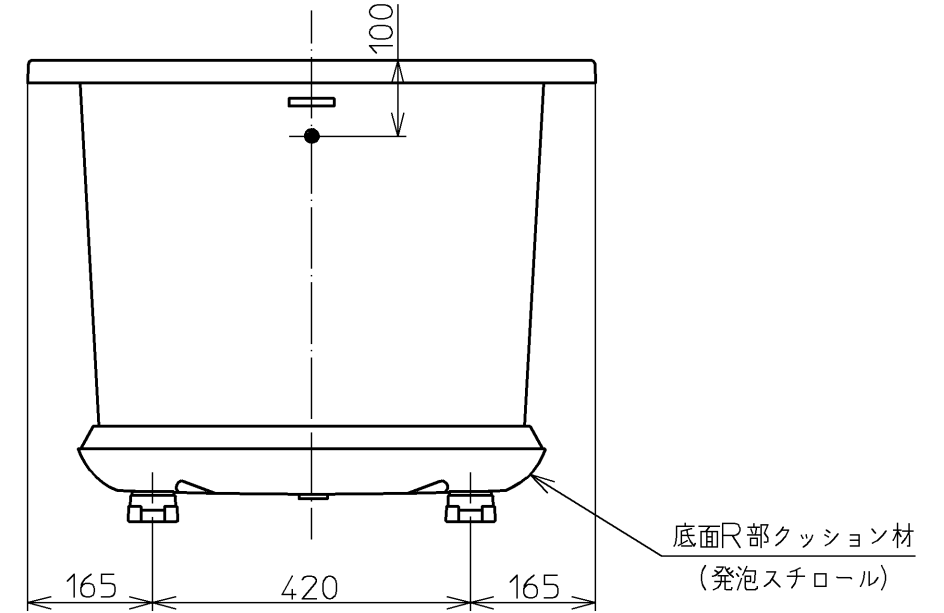

色番	色彩	記号
#BG2	ミストブルー	
#CG2	ミストベージュ	
#EG1	ミストグリーン	
#NG1	ミストホワイト	
#RG1	ミストピンク	

TOTO		単位 mm	名称
製図 楕円	検図 渡邊 前田	日付 13.01.31	和洋折衷エプロンなし ニューグライトバスF 1300サイズ
備考			図番 PGS1310N