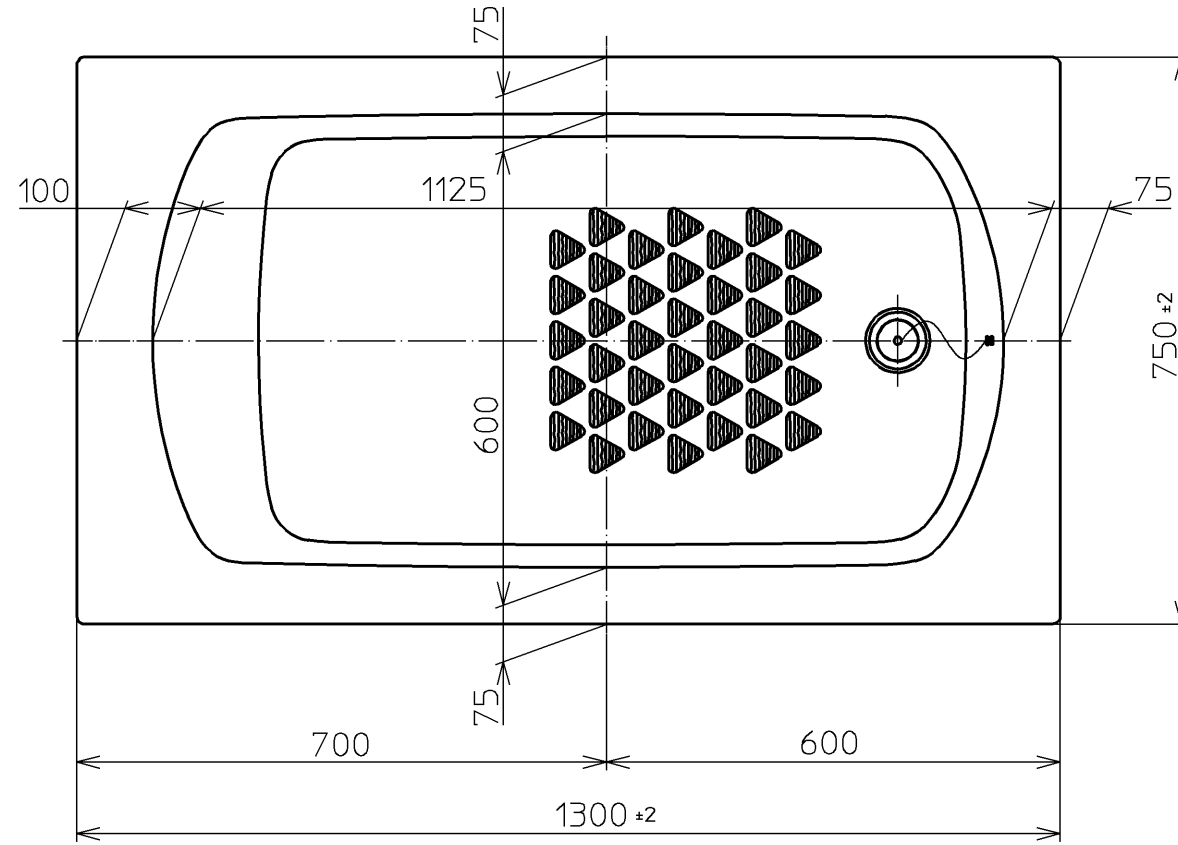

色番	色彩	記号
#BG2	ミストブルー	
#CG2	ミストベージュ	
#EG1	ミストグリーン	
#NG1	ミストホワイト	
#RG1	ミストピンク	

TOTO		単位 mm	名称
製図 楕円	検図 渡邊 前田	日付 13.01.31	和洋折衷エプロンなし ニューグライトバスF 1300サイズ
備考			図番 PGS1310N