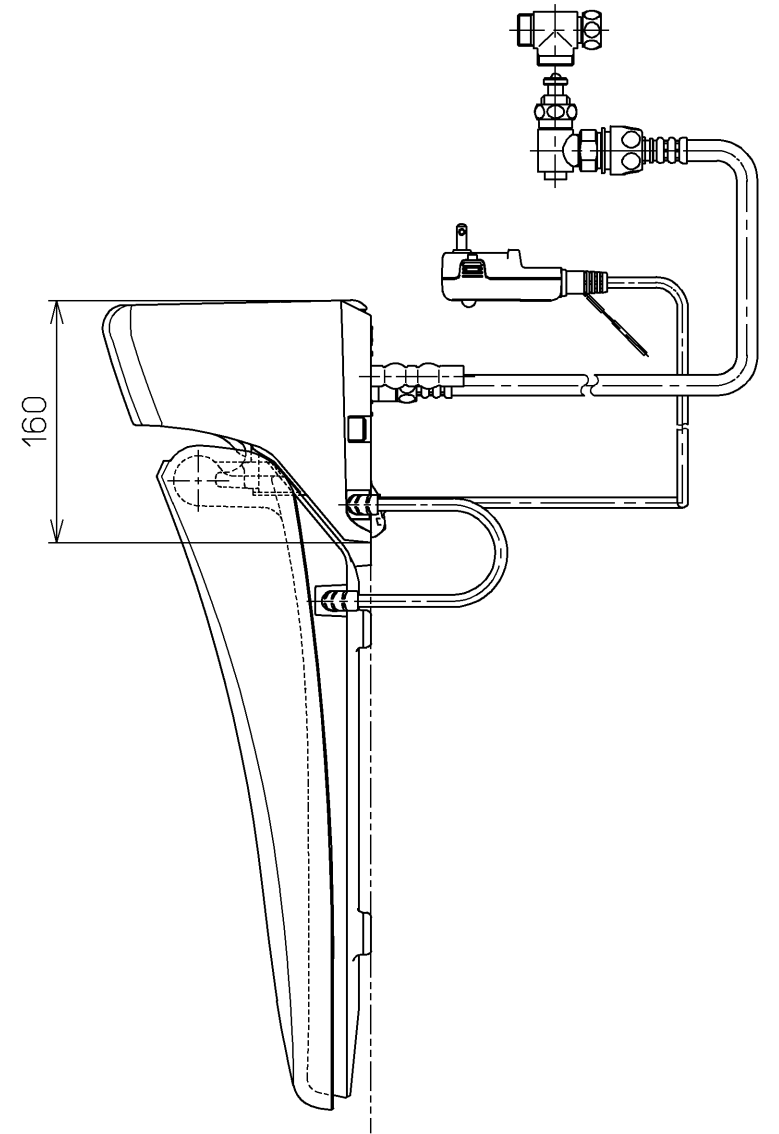

生産中止図面

2020/03

\*定格：AC100V-414W 50/60Hz

<b>TOTO</b>		単位 mm	名称
製図 西田真	検図 藤井 江上	日付 08-03-27	洗淨脱臭暖房便座
備考			品番 TCF165
			図番 TCF165=A0100
			ページNo. 1-1 (改)

A3

△