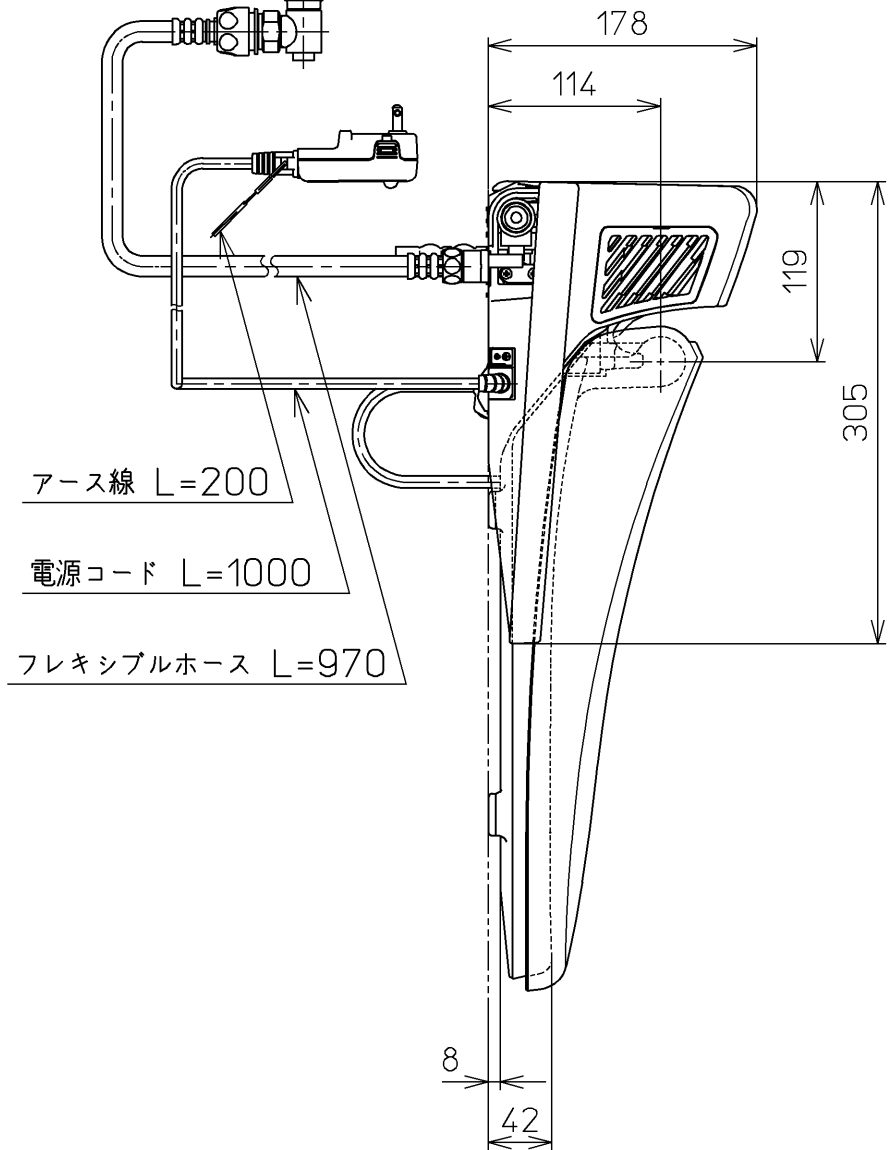

生産中止図面

2020/03

\*定格：AC100V-414W 50/60Hz

<b>TOTO</b>		単位 mm	名称
製図 西田真	検図 藤井 江上	日付 08-03-27	洗淨脱臭暖房便座
備考			品番 TCF165
			図番 TCF165=A0100
			ページNo. 1-1 (改)

A3

△