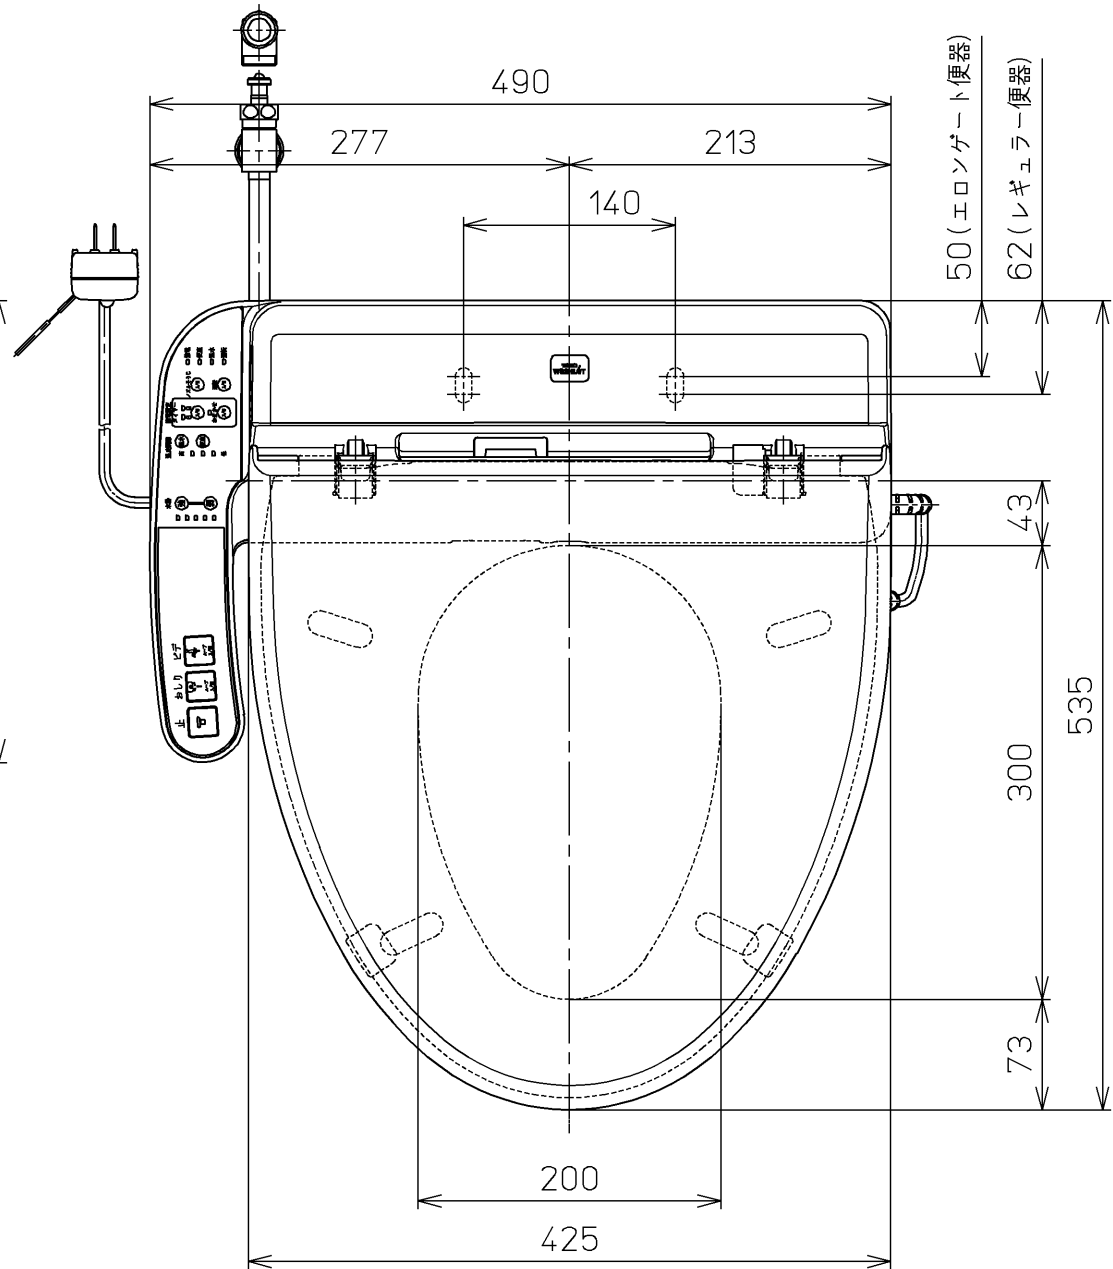

生産中止図面

2020/03

\*定格：AC100V-414W 50/60Hz

<b>TOTO</b>		単位 mm	名称
製図 西田真	検図 藤井 江上	日付 08-03-27	洗淨脱臭暖房便座
備考			品番 TCF165
			図番 TCF165=A0100
			ページNo. 1-1 (改)

A3

△