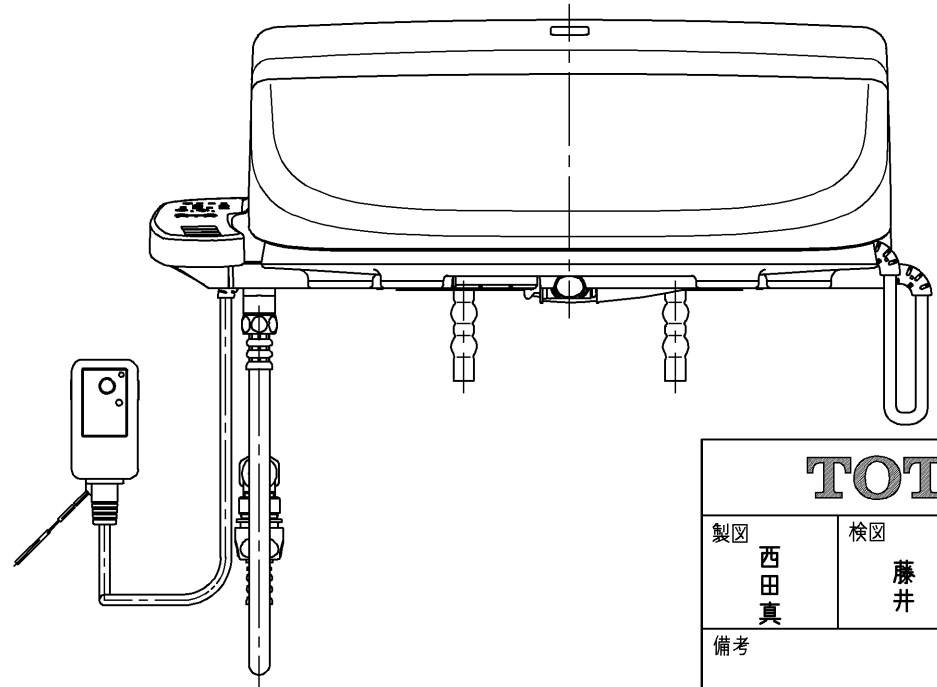

生産中止図面

2020/03

\*定格：AC100V-414W 50/60Hz

<b>TOTO</b>		単位 mm	名称
製図 西田真	検図 藤井 江上	日付 08-03-27	洗淨脱臭暖房便座
備考			品番 TCF165
			図番 TCF165=A0100
			ページNo. 1-1 (改)

A3

△