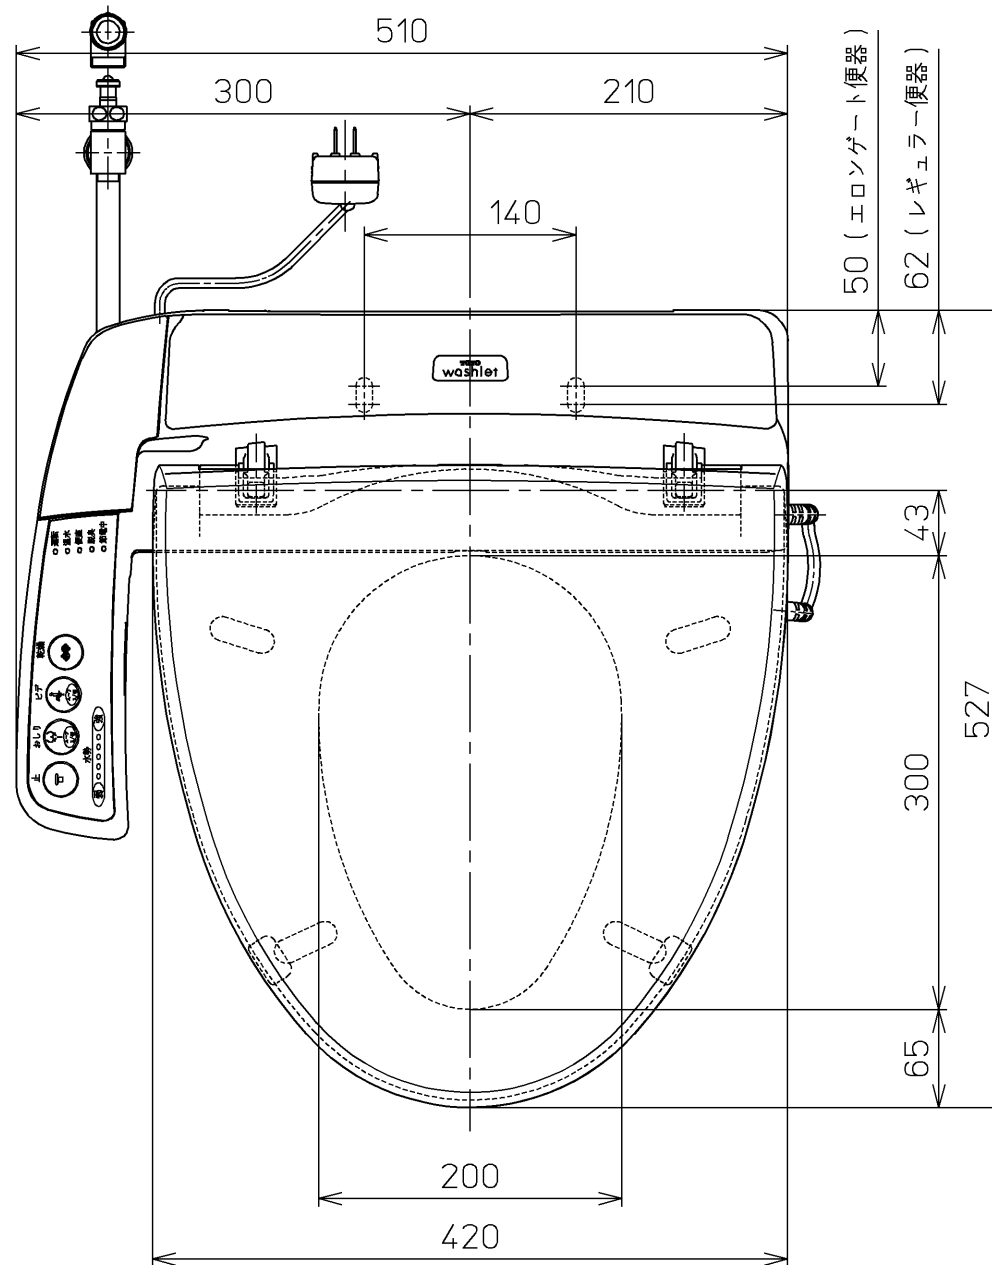

生産中止図面

2006 / 電源コード L=1000

*定格 : AC100V-413W 50/60Hz

TOTO		単位 mm	名称
製図 本間	検図 加藤 中山		
備考			品番 TCF173
			図番 TCF173=A1020
			ページNo. 1-1 (改)