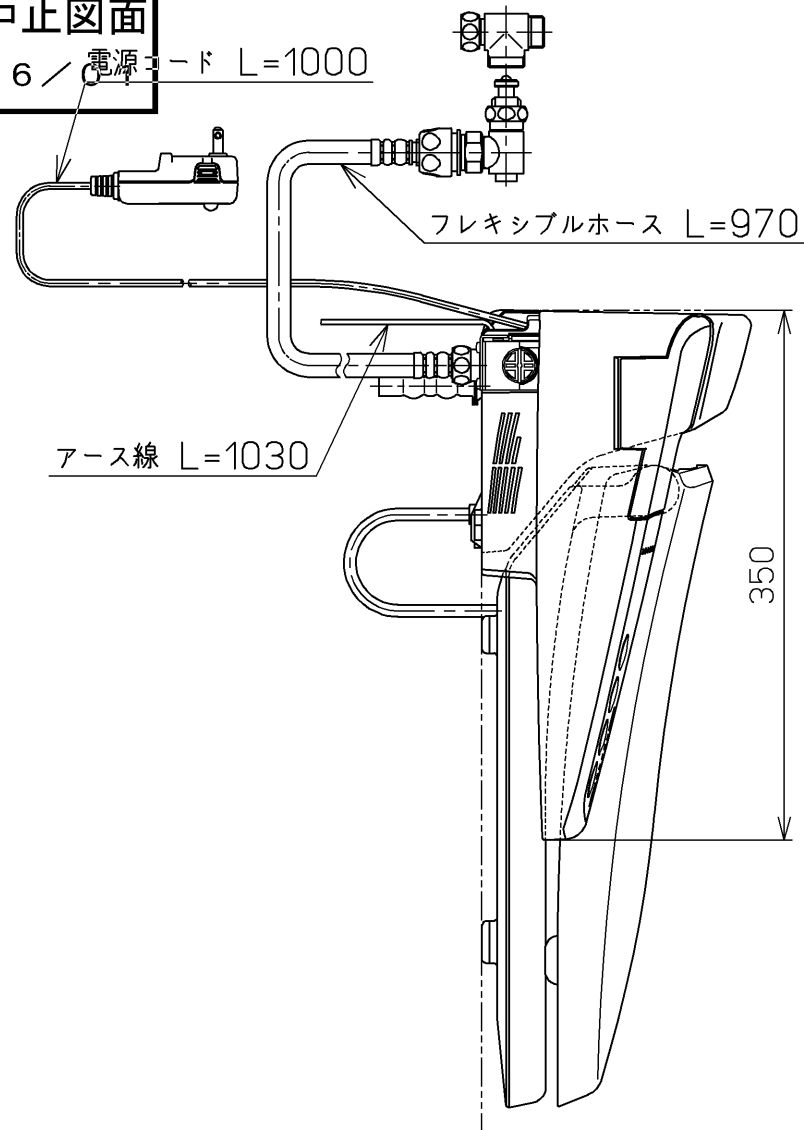

生産中止図面

2006 / 電源コード L=1000

*定格 : AC100V-413W 50/60Hz

TOTO		単位 mm	名称
製図 本間	検図 加藤 中山		
備考			品番 TCF173
			図番 TCF173=A1020
			ページNo. 1-1 (改)