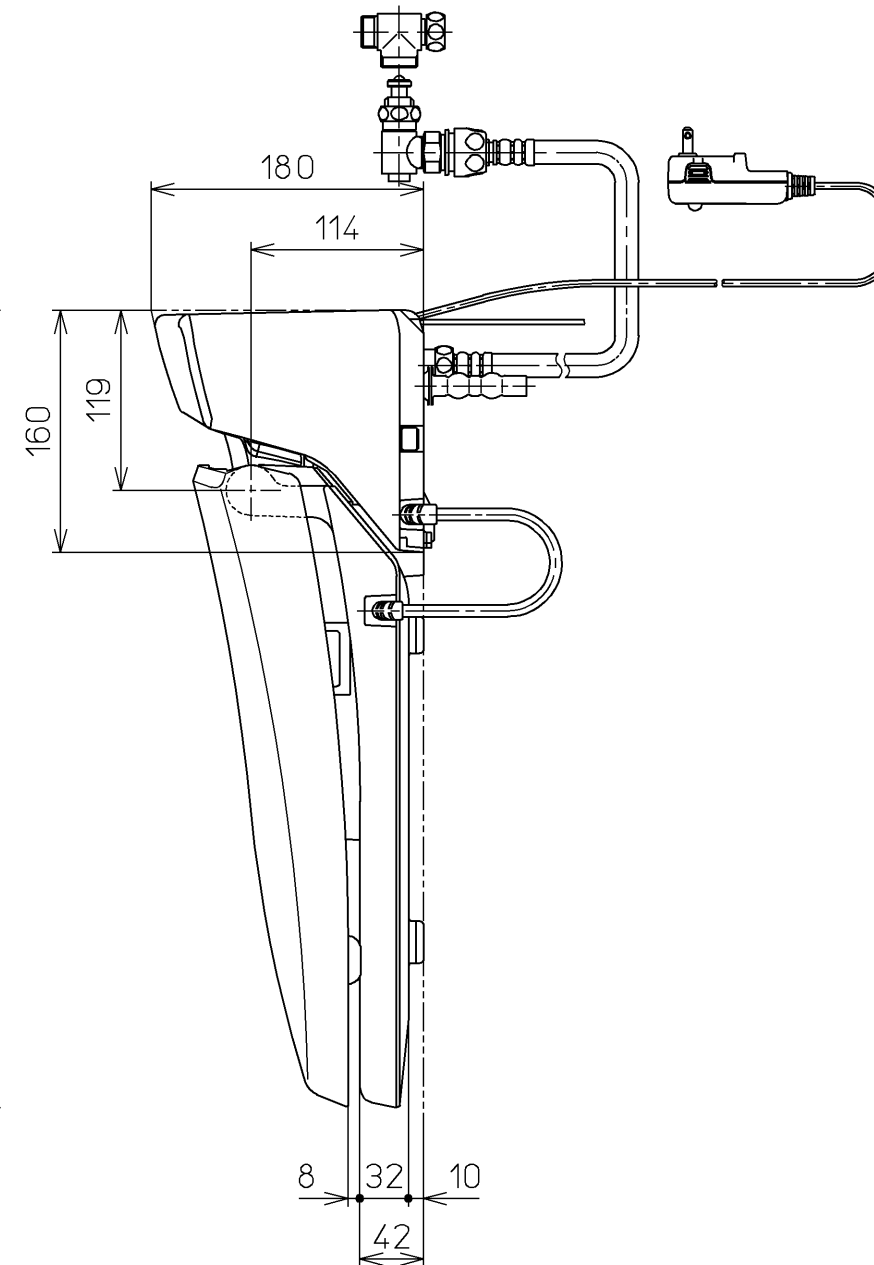

生産中止図面

2006 / 電源コード L=1000

*定格 : AC100V-413W 50/60Hz

TOTO		単位 mm	名称
製図 本間	検図 加藤 中山		
備考			品番 TCF173
			図番 TCF173=A1020
			ページNo. 1-1 (改)