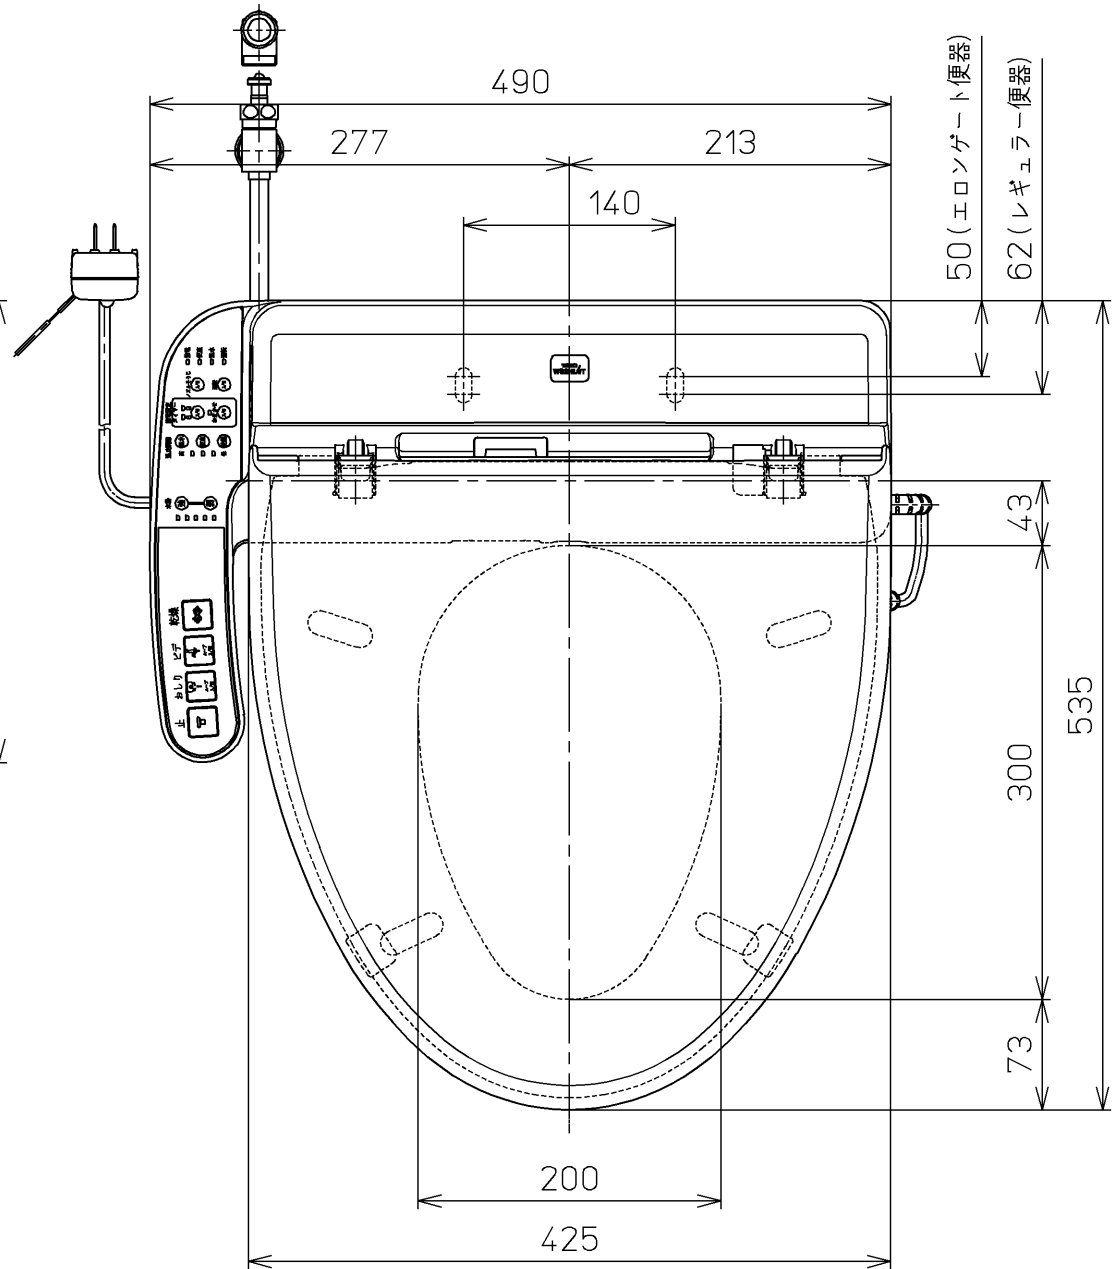

生産中止図面

2008/09

*定格：AC100V-414W 50/60Hz

TOTO		単位 mm	名称
製図 山本純	検図 中村博 松井	日付 06-02-03	洗淨乾燥脱臭暖房便座
備考			品番 TCF174
			図番 TCF174=A0102
A3		ページNo.	1-1 (改)