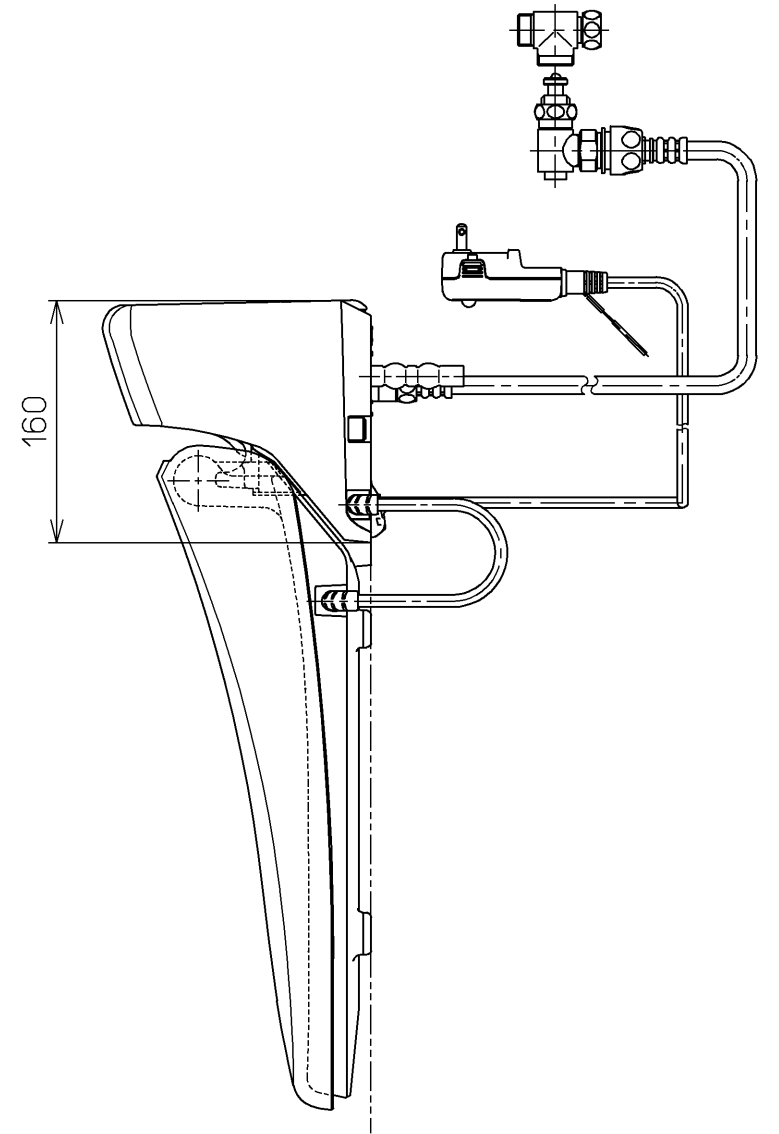

生産中止図面

2008/09

*定格：AC100V-414W 50/60Hz

TOTO		単位 mm	名称
製図 山本純	検図 中村博 松井	日付 06-02-03	洗淨乾燥脱臭暖房便座
備考			品番 TCF174
			図番 TCF174=A0102
A3		ページNo.	1-1 (改)