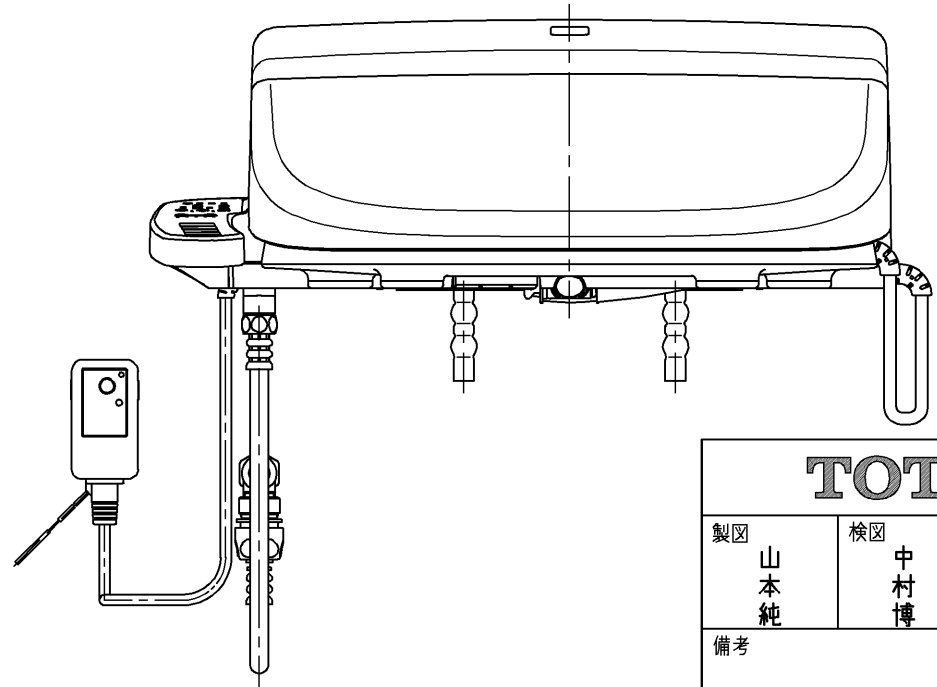

生産中止図面

2008/09

*定格：AC100V-414W 50/60Hz

TOTO		単位 mm	名称
製図 山本純	検図 中村博 松井	日付 06-02-03	洗淨乾燥脱臭暖房便座
備考			品番 TCF174
			図番 TCF174=A0102
A3		ページNo.	1-1 (改)