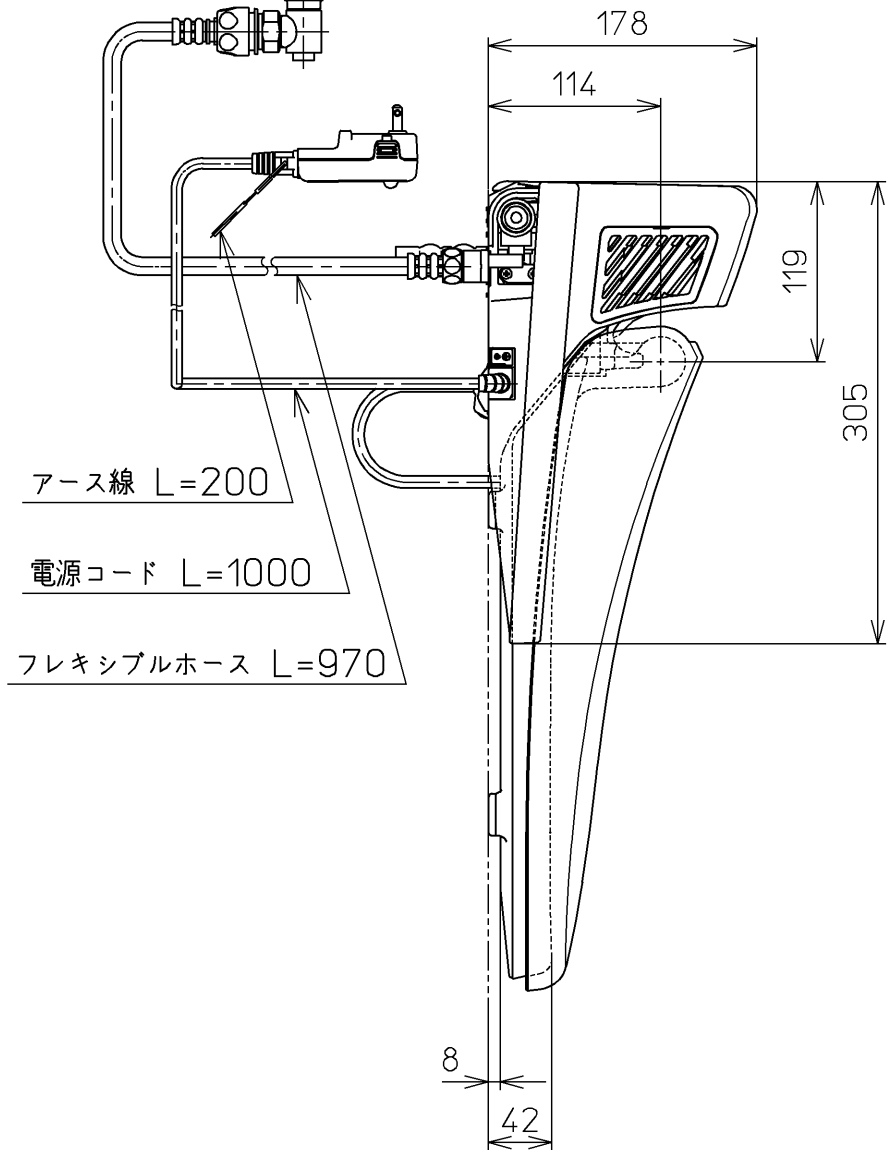

生産中止図面

2008/09

*定格：AC100V-414W 50/60Hz

TOTO		単位 mm	名称
製図 山本純	検図 中村博 松井	日付 06-02-03	洗淨乾燥脱臭暖房便座
備考			品番 TCF174
			図番 TCF174=A0102
A3		ページNo.	1-1 (改)