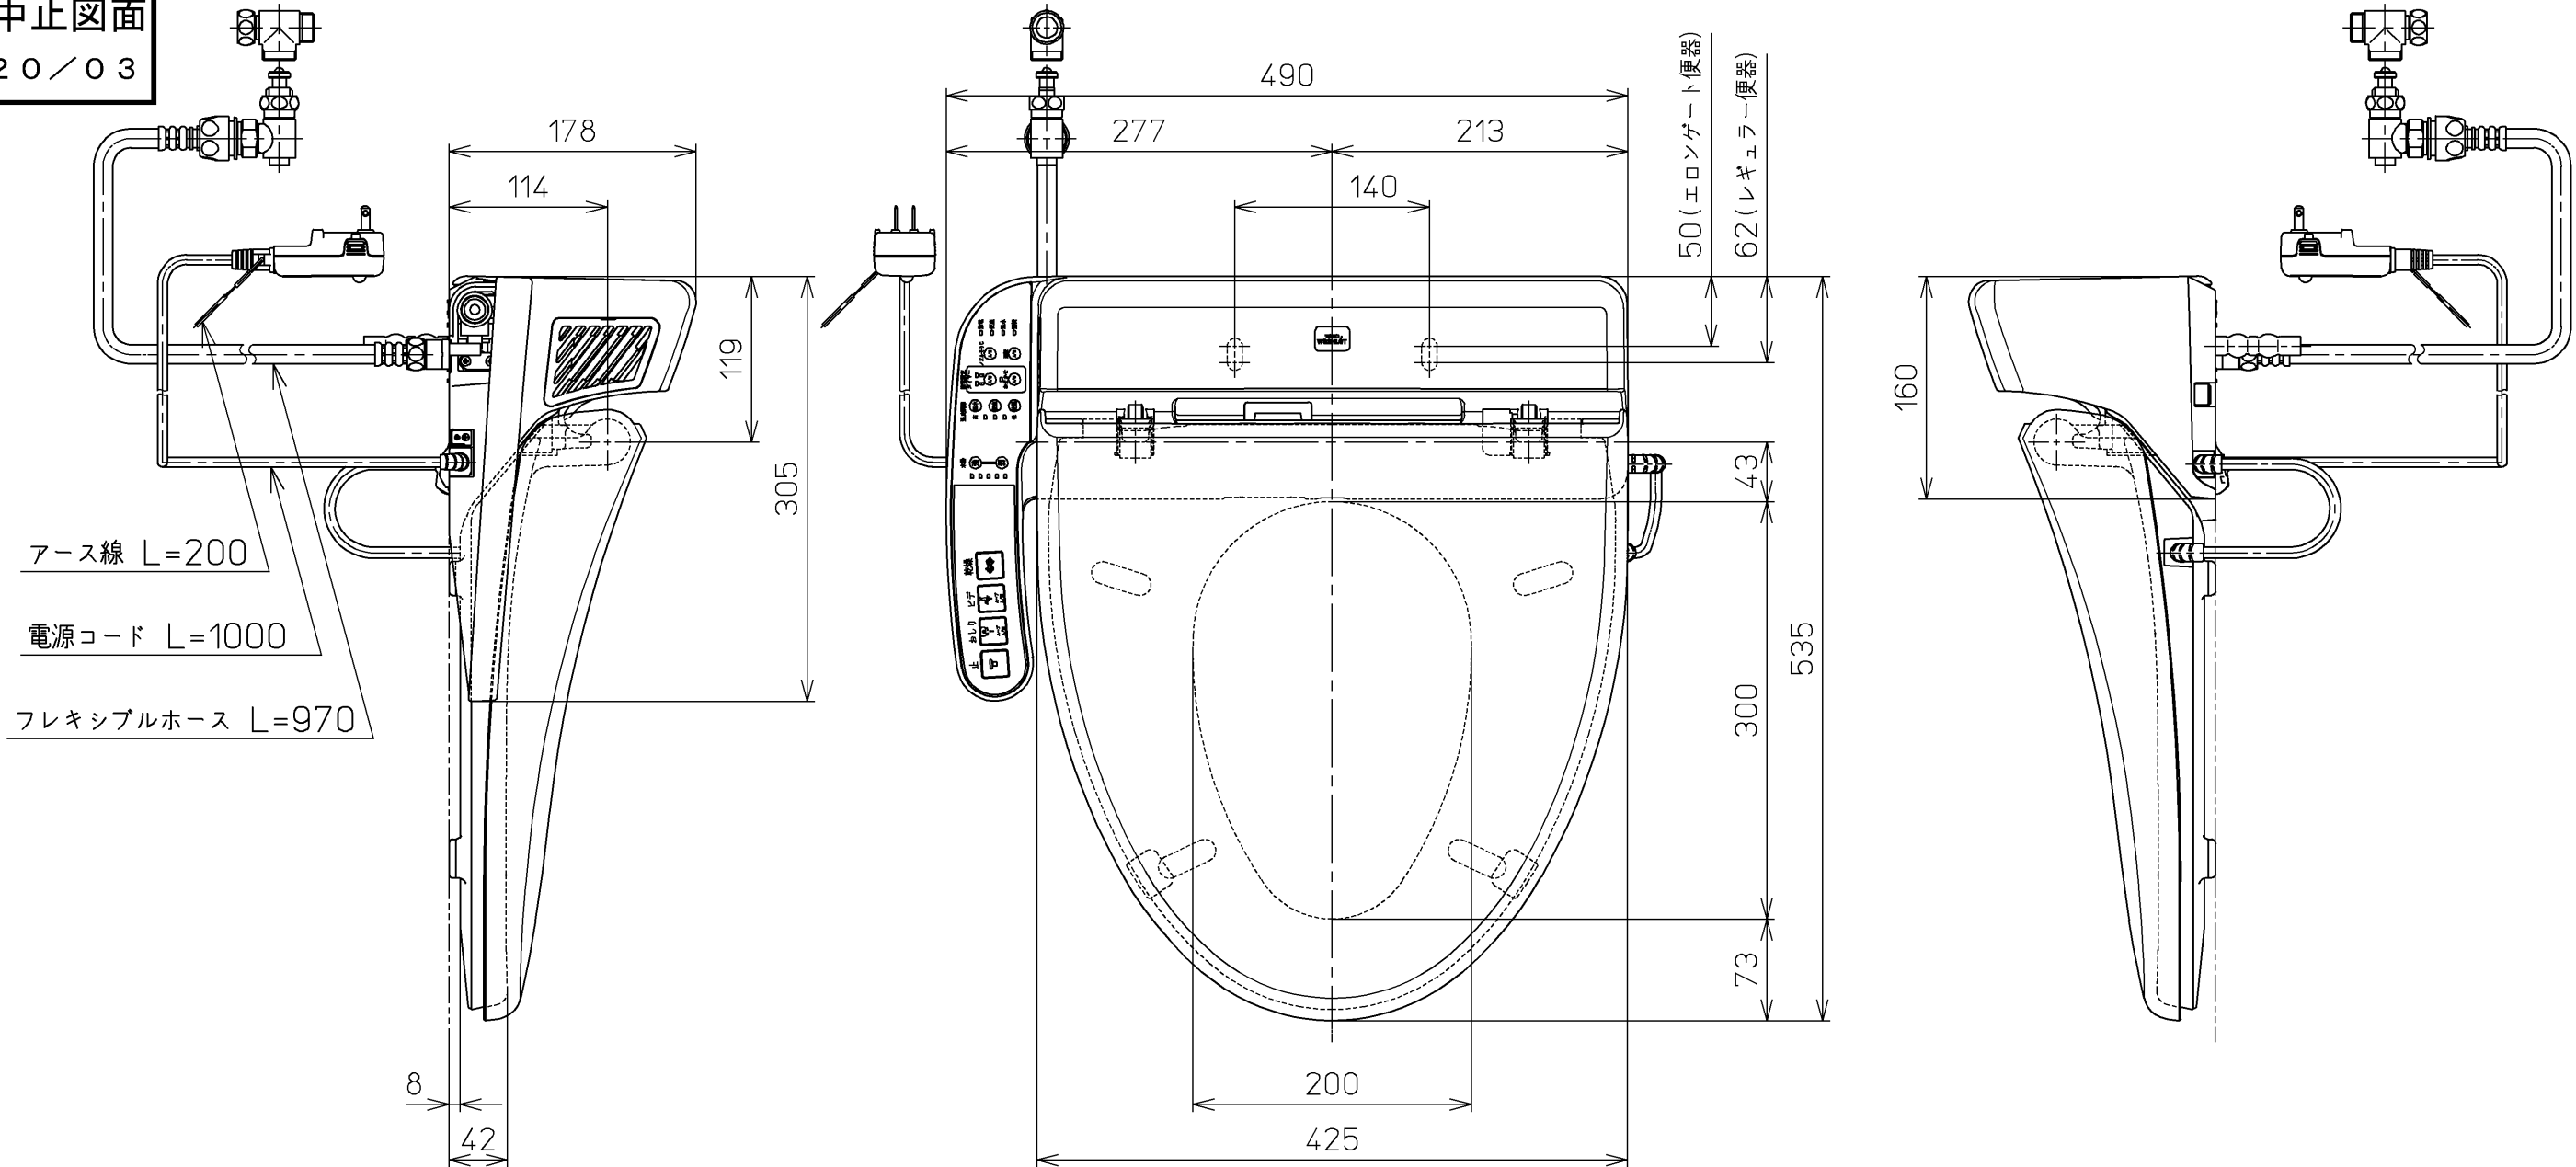

生産中止図面

2020/03

\*定格：AC100V-414W 50/60Hz

<b>TOTO</b>			単位 mm	名称
製図 西田真	検図 藤井 江上	日付 08-03-27	尺度 1 : 5	洗淨乾燥脱臭暖房便座
備考				品番 TCF175
				図番 TCF175=A0100
A3			ページNo.	1-1 (改)