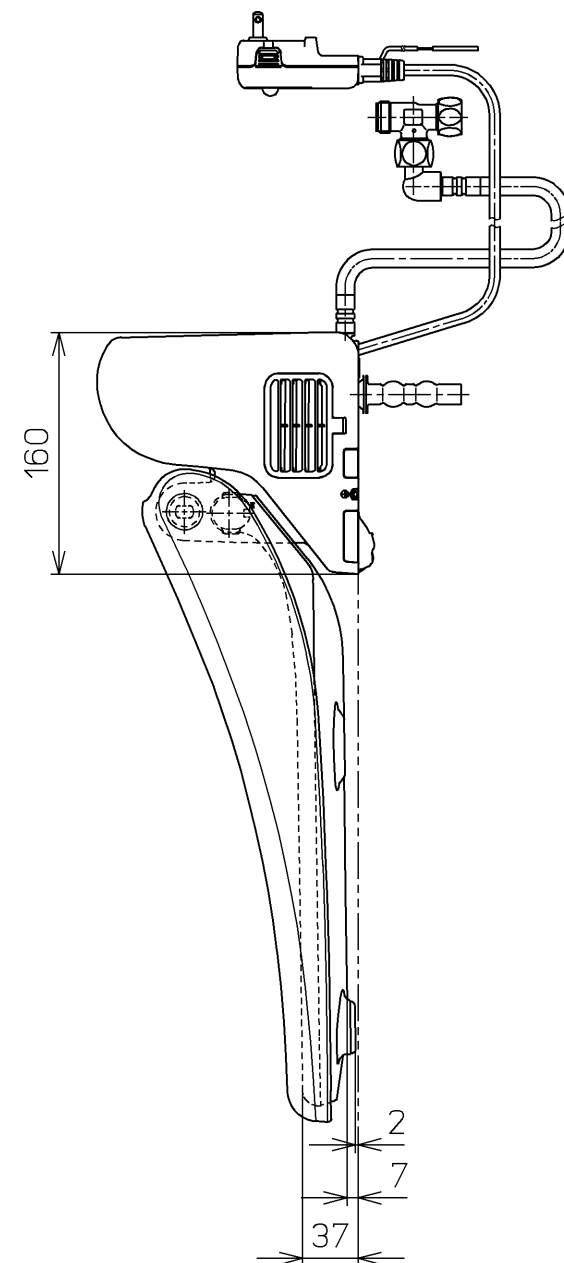

生産中止図番  
2012/01

\*定格：AC100V-321W 50/60Hz

<b>TOTO</b>		⊕	単位 mm	名称
製図 榎原	検図 榎原 松井	日付 10-04-02	尺度 1 : 5	洗淨脱臭暖房便座
備考				品番 TCF316H
				図番 TCF316H=A0103
A3		ページNo.	1-1	(改)