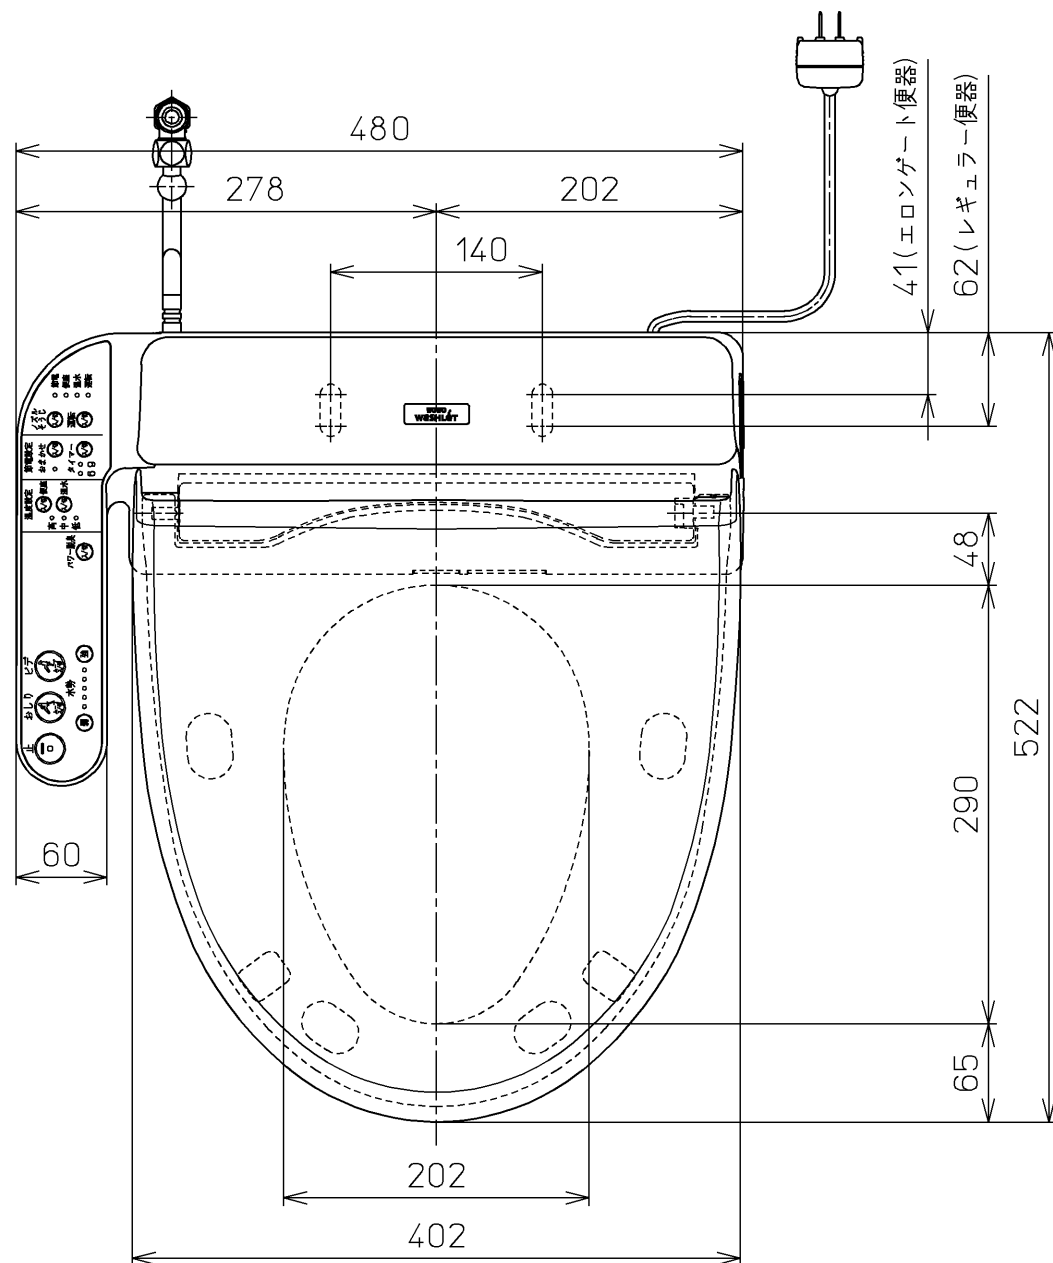

生産中止図番  
2012/01

\*定格：AC100V-321W 50/60Hz

<b>TOTO</b>		⊕	単位 mm	名称
製図 榎原	検図 榎原 松井	日付 10-04-02	尺度 1 : 5	洗淨脱臭暖房便座
備考				品番 TCF316H
				図番 TCF316H=A0103
A3		ページNo.	1-1	(改)