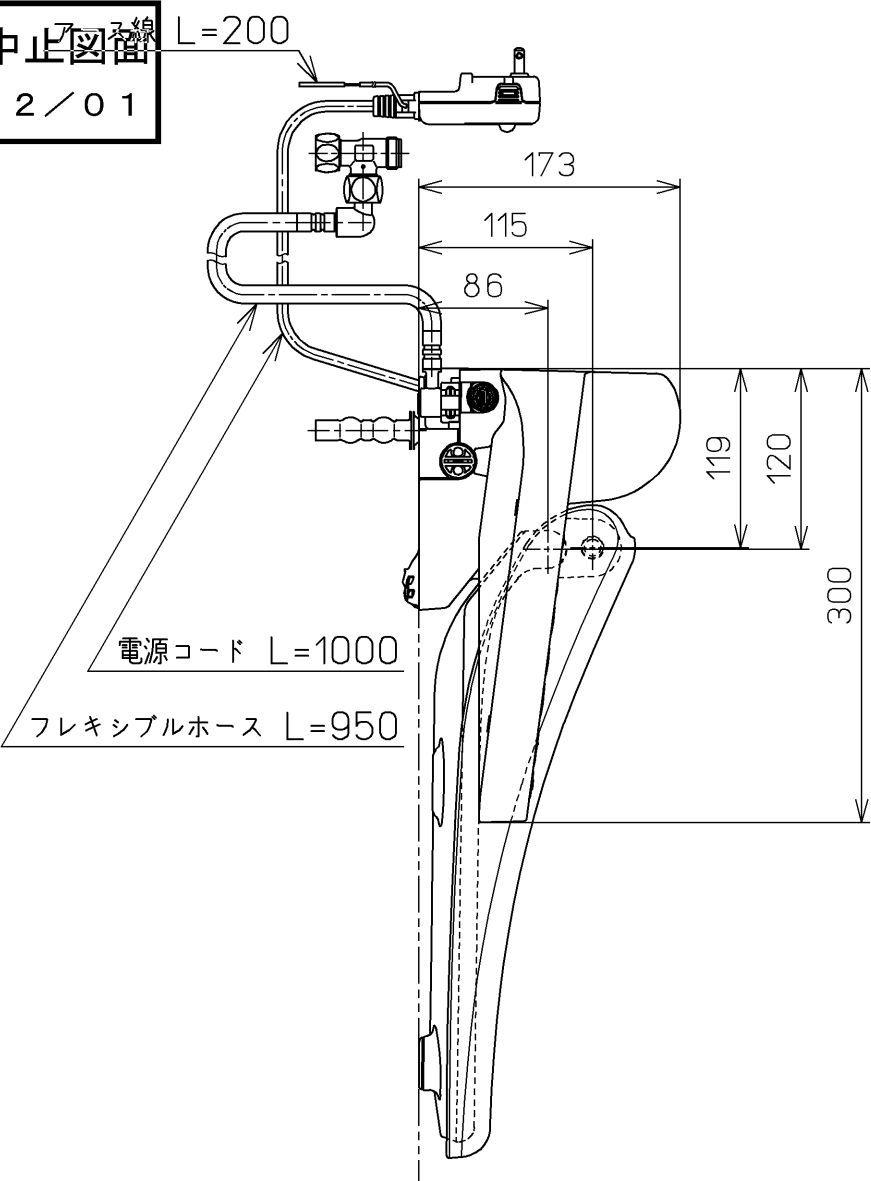

生産中止図番  
2012/01

\*定格：AC100V-321W 50/60Hz

<b>TOTO</b>		⊕	単位 mm	名称
製図 榎原	検図 榎原 松井	日付 10-04-02	尺度 1 : 5	洗淨脱臭暖房便座
備考				品番 TCF316H
				図番 TCF316H=A0103
A3		ページNo.	1-1	(改)