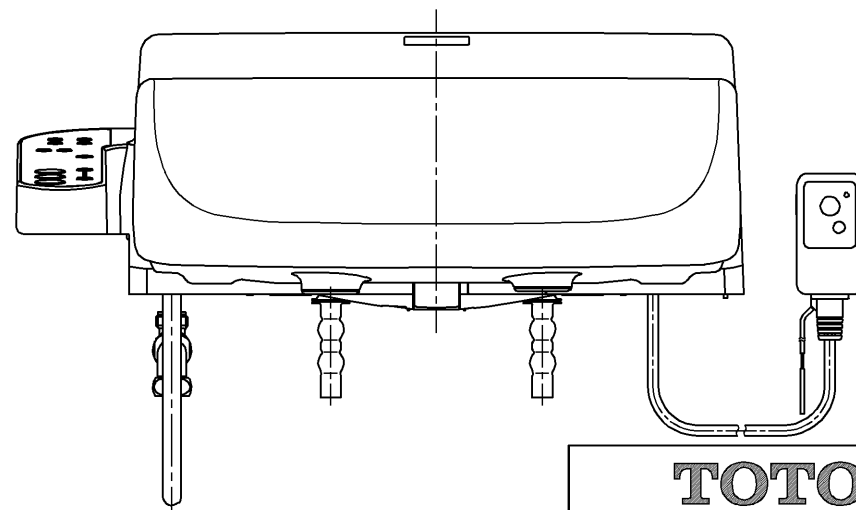

生産中止図番  
2012/01

\*定格：AC100V-321W 50/60Hz

<b>TOTO</b>		⊕	単位 mm	名称
製図 榎原	検図 榎原 松井	日付 10-04-02	尺度 1 : 5	洗淨脱臭暖房便座
備考				品番 TCF316H
				図番 TCF316H=A0103
A3		ページNo.	1-1	(改)