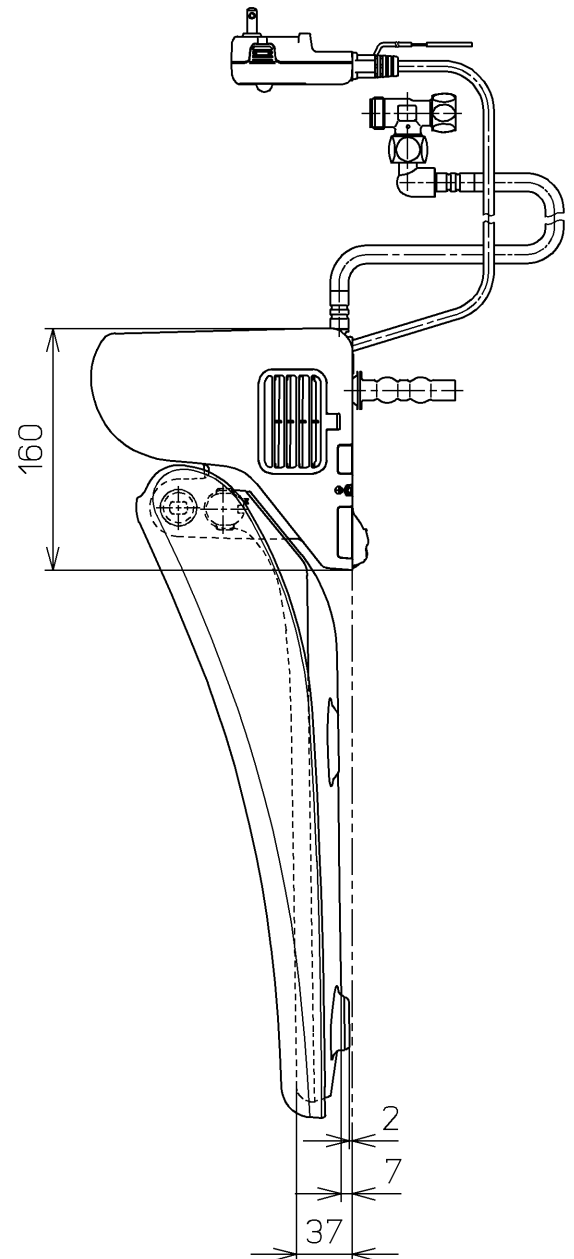

生産中止図番
2012/01

*定格：AC100V-321W 50/60Hz

TOTO		単位 mm	名称
製図 榎原	検図 榑松井	日付 10-04-02	洗淨脱臭暖房便座
備考			品番 TCF316
			図番 TCF316=A0103
A3			ページNo. 1-1 (改)