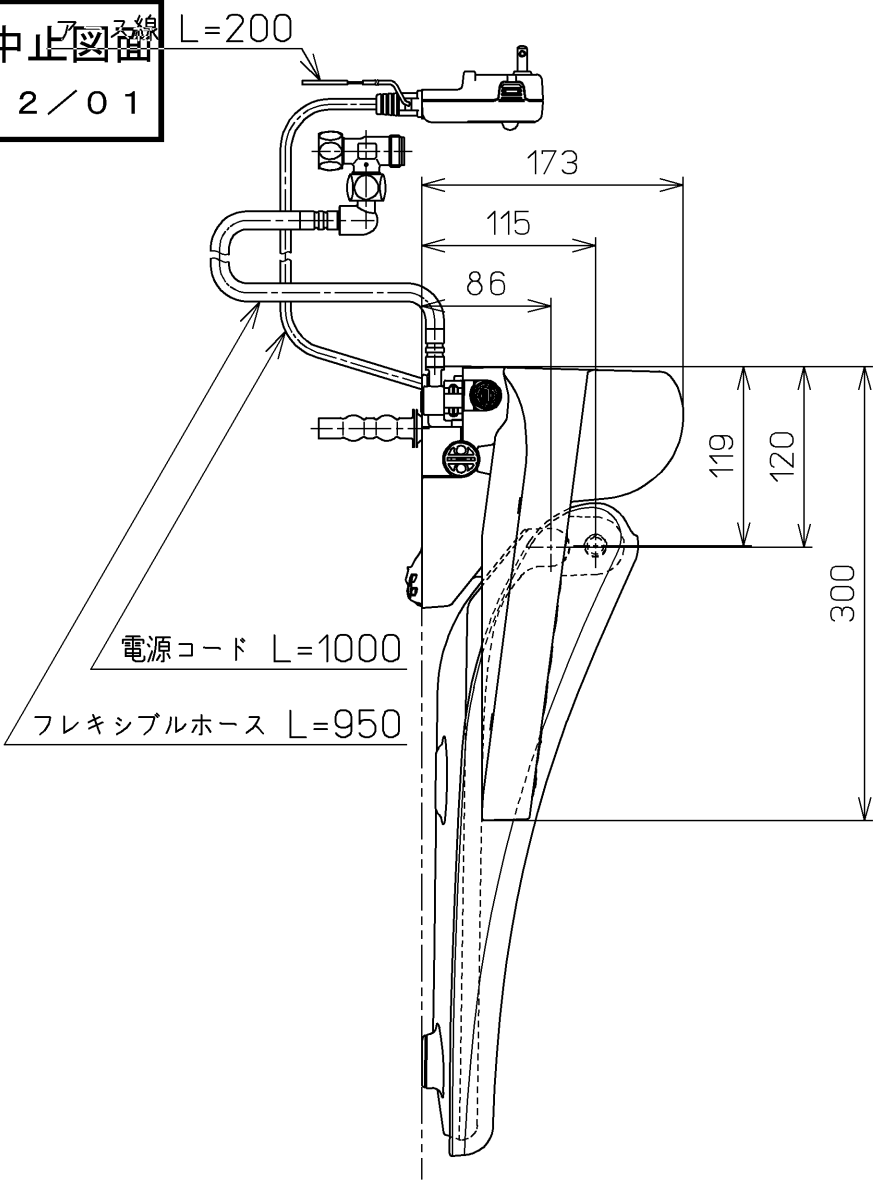

生産中止図番
2012/01

*定格：AC100V-321W 50/60Hz

TOTO		単位 mm	名称
製図 榎原	検図 榑松井	日付 10-04-02	洗淨脱臭暖房便座
備考			品番 TCF316
			図番 TCF316=A0103
A3			ページNo. 1-1 (改)