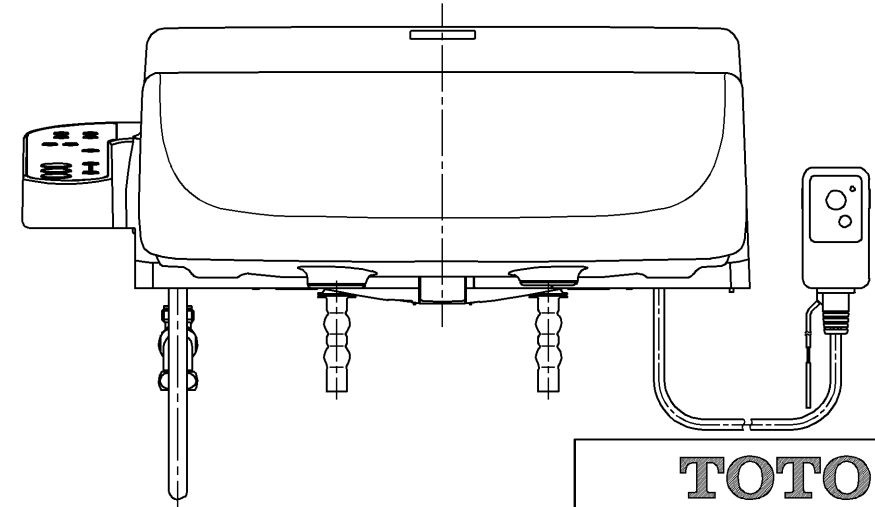

生産中止図番
2012/01

*定格：AC100V-321W 50/60Hz

TOTO		単位 mm	名称
製図 榎原	検図 榑松井	日付 10-04-02	洗淨脱臭暖房便座
備考			品番 TCF316
			図番 TCF316=A0103
A3			ページNo. 1-1 (改)