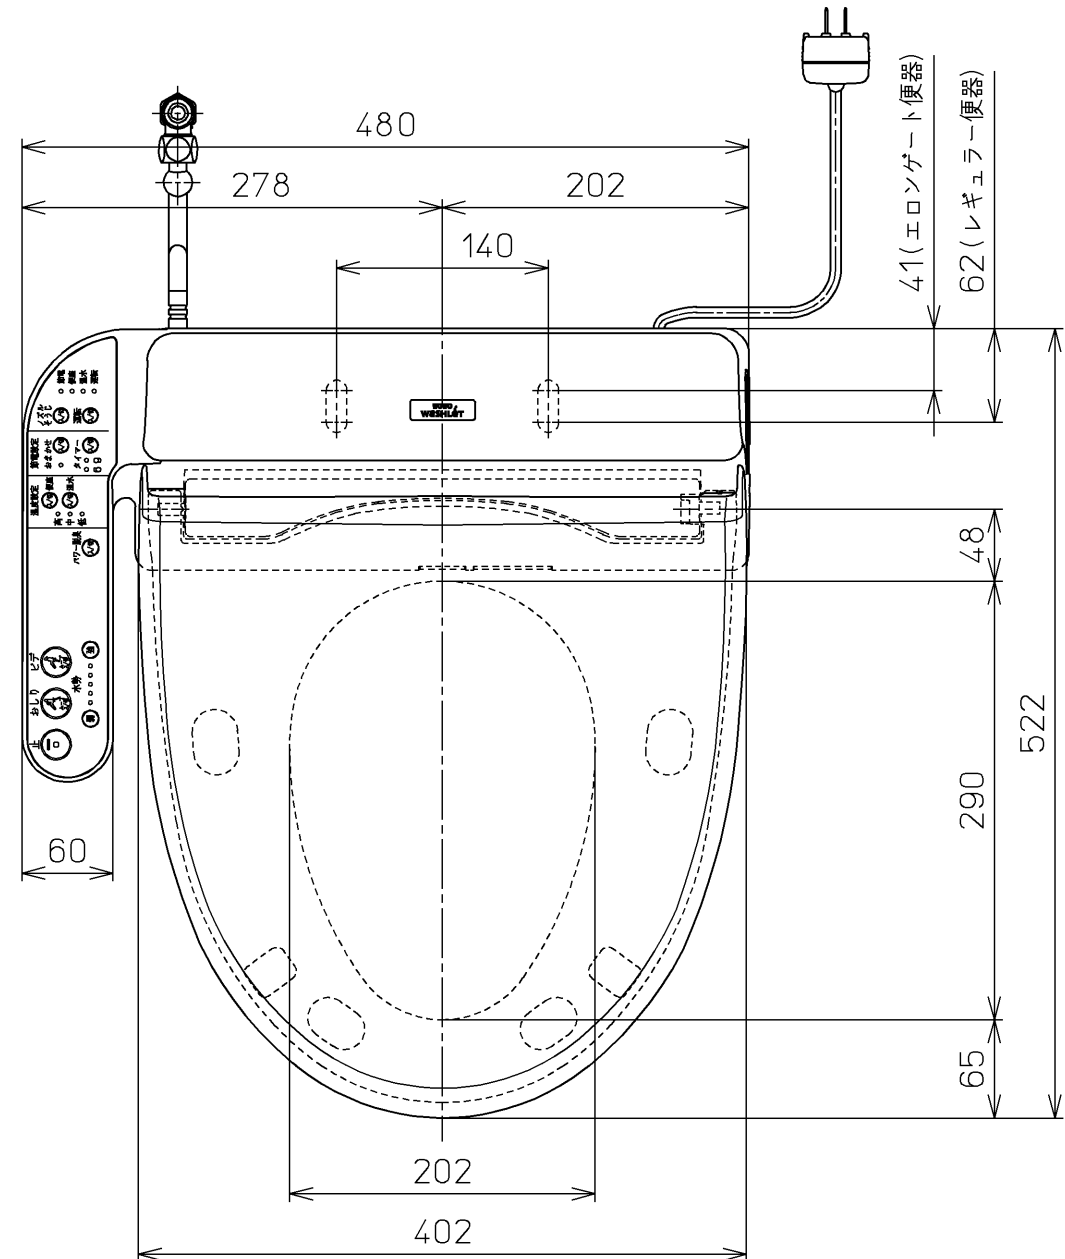

生産中止図番
2012/01

*定格：AC100V-321W 50/60Hz

TOTO		単位 mm	名称
製図 榎原	検図 榑松井	日付 10-04-02	洗淨脱臭暖房便座
備考			品番 TCF316
			図番 TCF316=A0103
A3			ページNo. 1-1 (改)