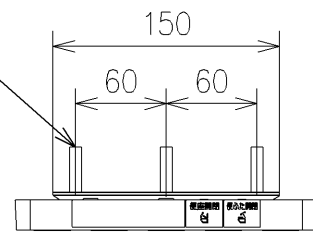

ねじ長 φ4×30(3本)

* 定格 : AC100V-1270W 50/60Hz

TOTO			単位	名称
製図	検図		mm	ウォシュレットKM
谷口成	城戸勝 高田哲	日付	尺度	品番
備考		20-12-03	1:5	TCF8CM87
				図番/ビジョン
				-