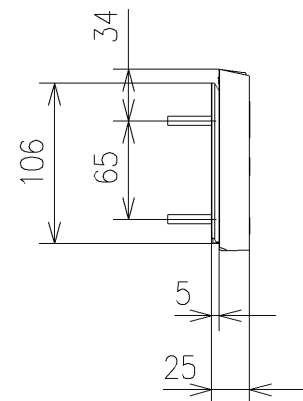

ねじ長 φ4×30(3本)

* 定格 : AC100V-1270W 50/60Hz

TOTO			単位	名称
製図	検図		mm	ウォシュレットKM
谷口成	城戸勝 高田哲	日付	尺度	品番
備考		20-12-03	1:5	TCF8CM87
				図番/ビジョン
				-