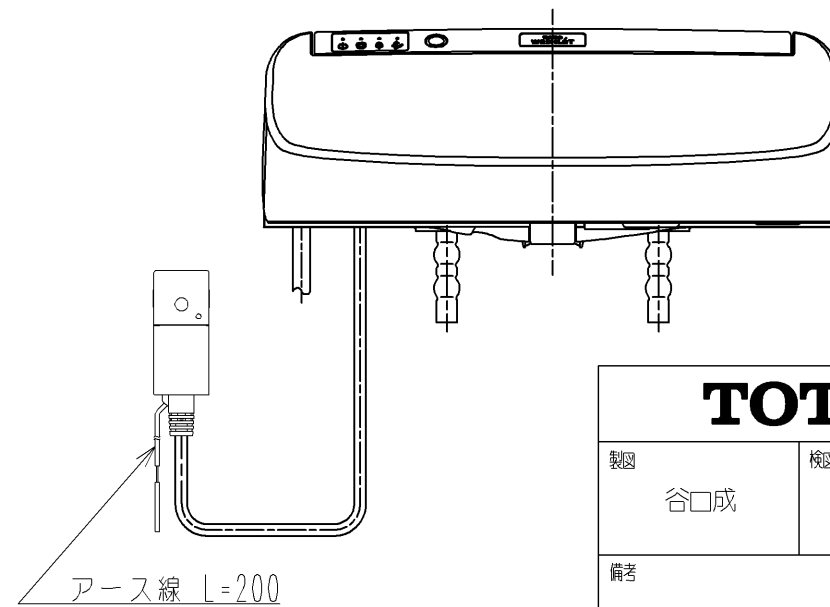

ねじ長 φ4×30(3本)

* 定格 : AC100V-1270W 50/60Hz

TOTO			単位	名称
製図	検図		mm	ウォシュレットKM
谷口成	城戸勝 高田哲	日付	尺度	品番
備考		20-12-03	1:5	TCF8CM87
				図番/ビジョン
				-