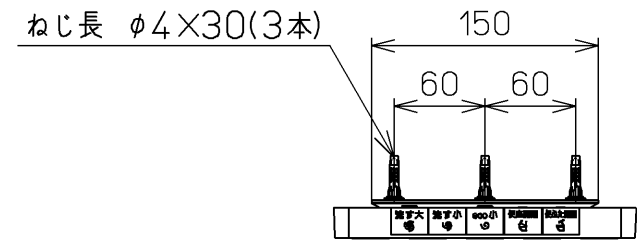

生産中止図面
2021/01

便器洗浄コード L=1500

*定格 : AC100V-1268W 50/60Hz

TOTO		⊕	単位 mm	名称 ウォシュレットKM
製図 高田 ゆ	検図 入江 平 高祖	日付 17-08-30	尺度 1 : 5	品番 TCF8E567AK
備考				図番 TCF8E567AK=A0100