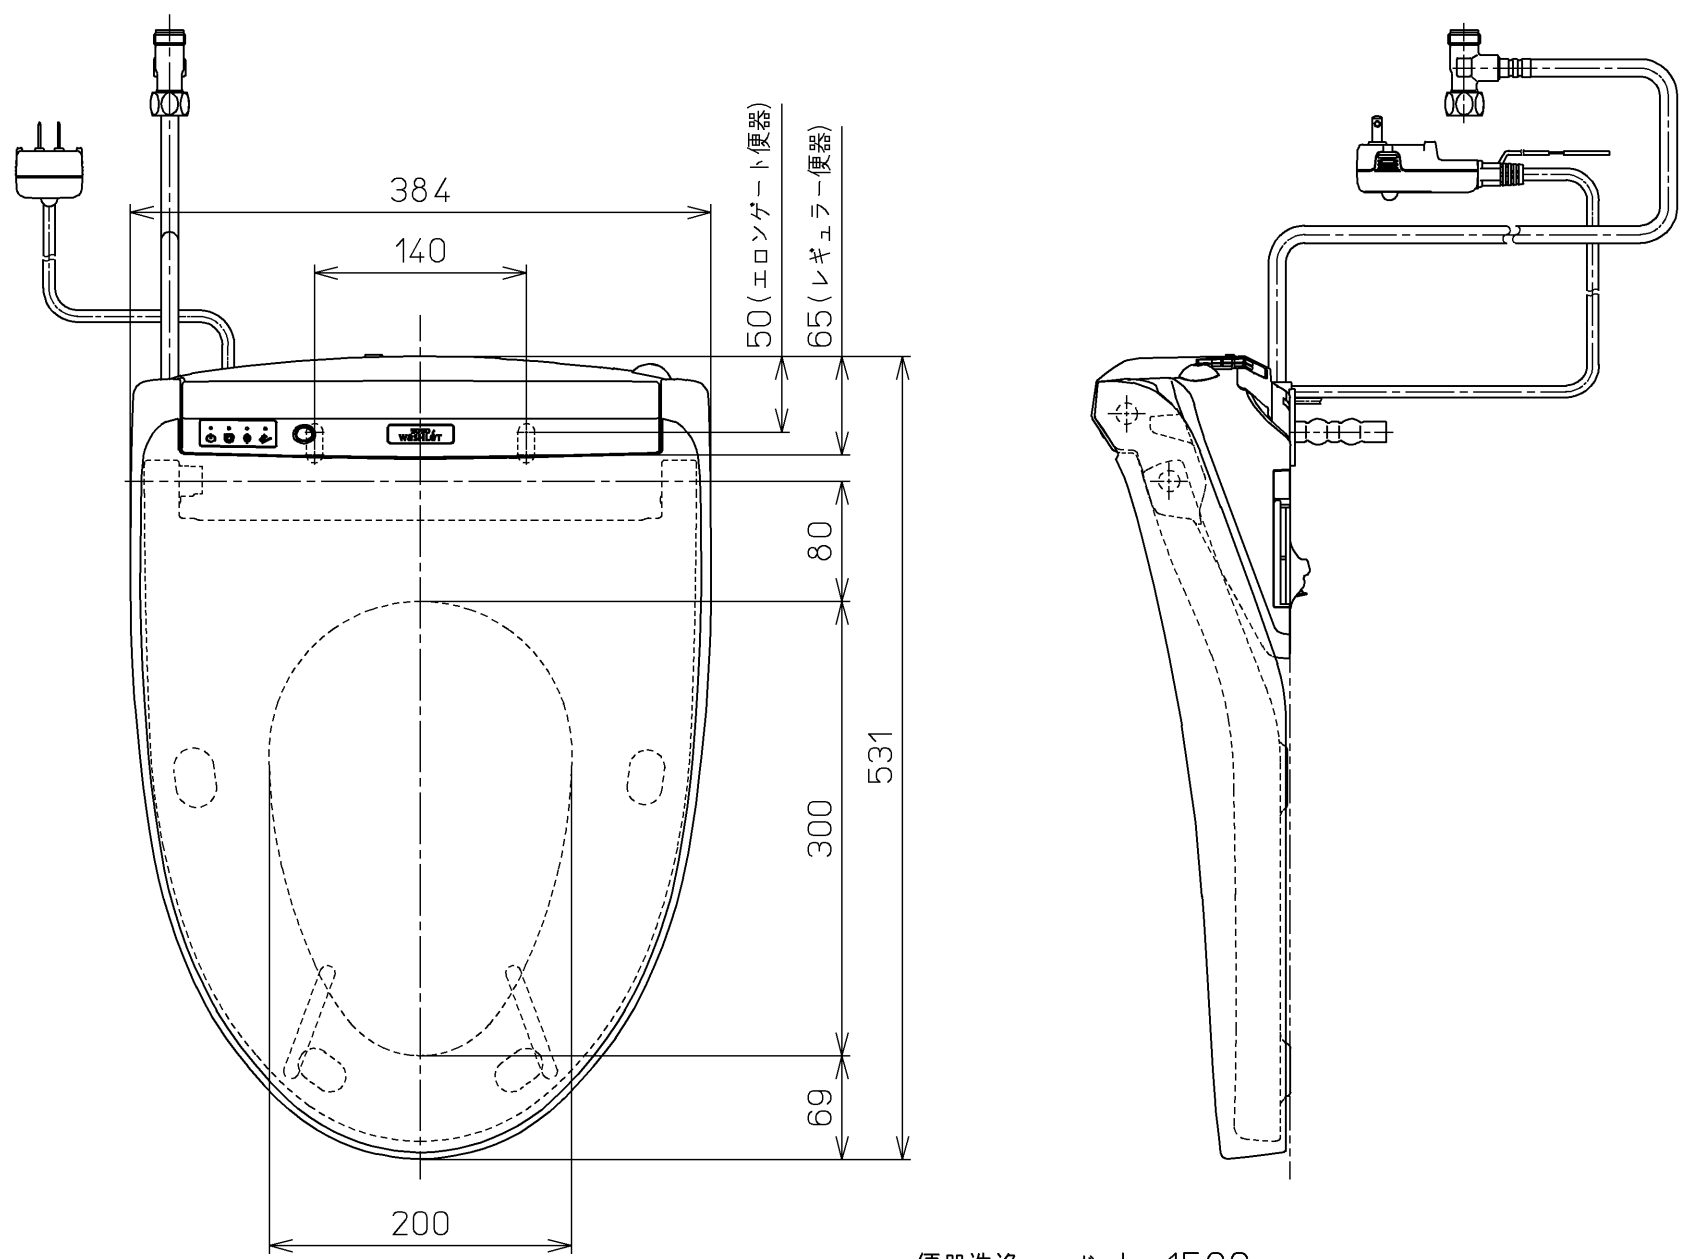

生産中止図面
2021/01

便器洗浄コード L=1500

*定格 : AC100V-1268W 50/60Hz

TOTO		⊕	単位 mm	名称 ウォシュレットKM
製図 高田 ゆ	検図 入江 平 高祖	日付 17-08-30	尺度 1 : 5	品番 TCF8E567AK
備考				図番 TCF8E567AK=A0100