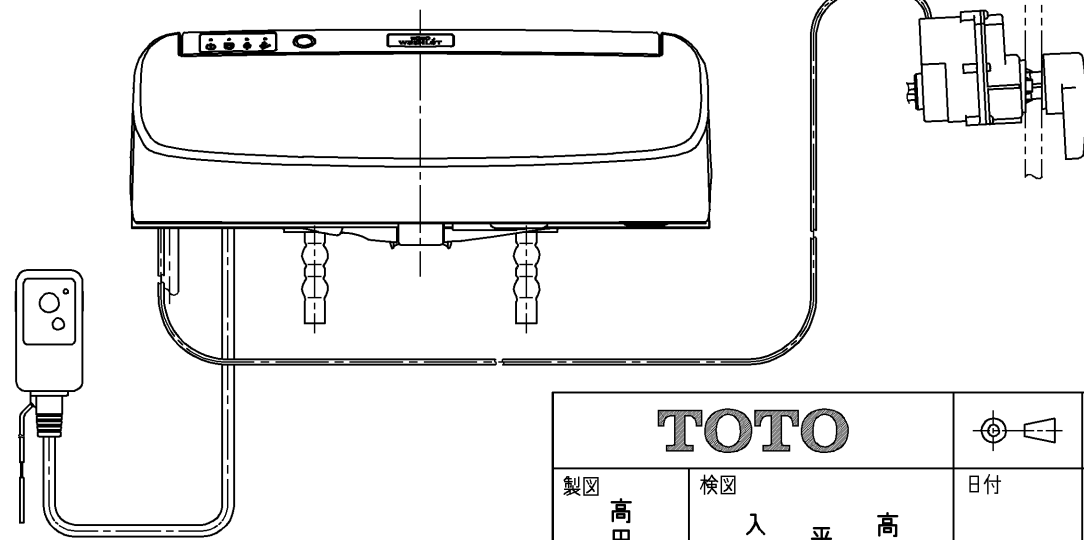

生産中止図面
2021/01

便器洗浄コード L=1500

*定格 : AC100V-1268W 50/60Hz

TOTO		⊕	単位 mm	名称 ウォシュレットKM
製図 高田 ゆ	検図 入江 平 高祖	日付 17-08-30	尺度 1 : 5	品番 TCF8E567AK
備考				図番 TCF8E567AK=A0100