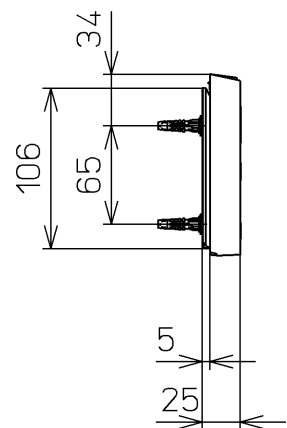

生産中止図面
2021/01

便器洗浄コード L=1500

*定格 : AC100V-1268W 50/60Hz

TOTO		⊕	単位 mm	名称 ウォシュレットKM
製図 高田 ゆ	検図 入江 平 高祖	日付 17-08-30	尺度 1 : 5	品番 TCF8E567AK
備考				図番 TCF8E567AK=A0100