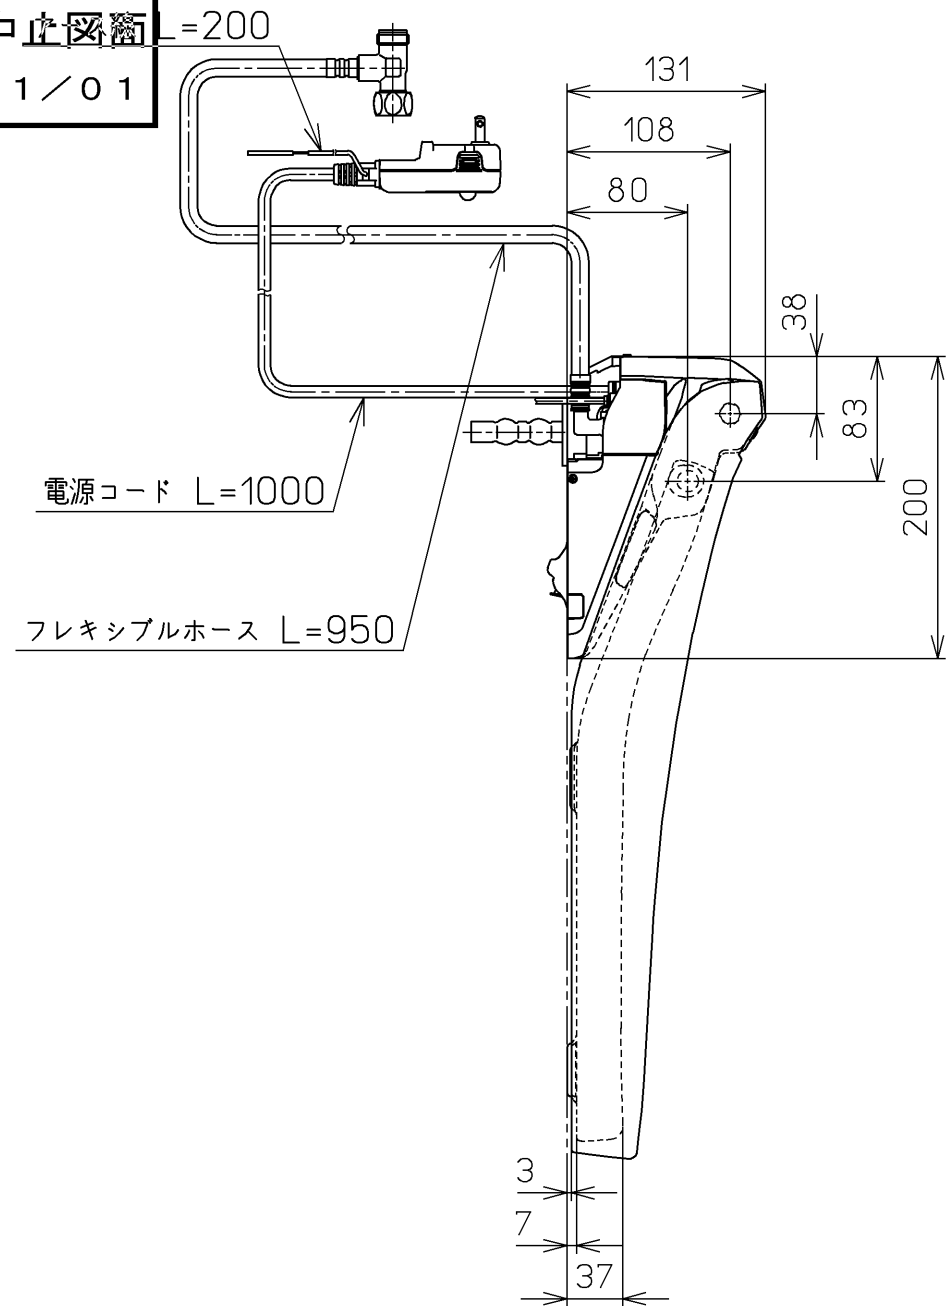

生産中止図面
2021/01

便器洗浄コード L=1500

*定格 : AC100V-1268W 50/60Hz

TOTO		⊕	単位 mm	名称 ウォシュレットKM
製図 高田 ゆ	検図 入江 平 高祖	日付 17-08-30	尺度 1 : 5	品番 TCF8E567AK
備考				図番 TCF8E567AK=A0100