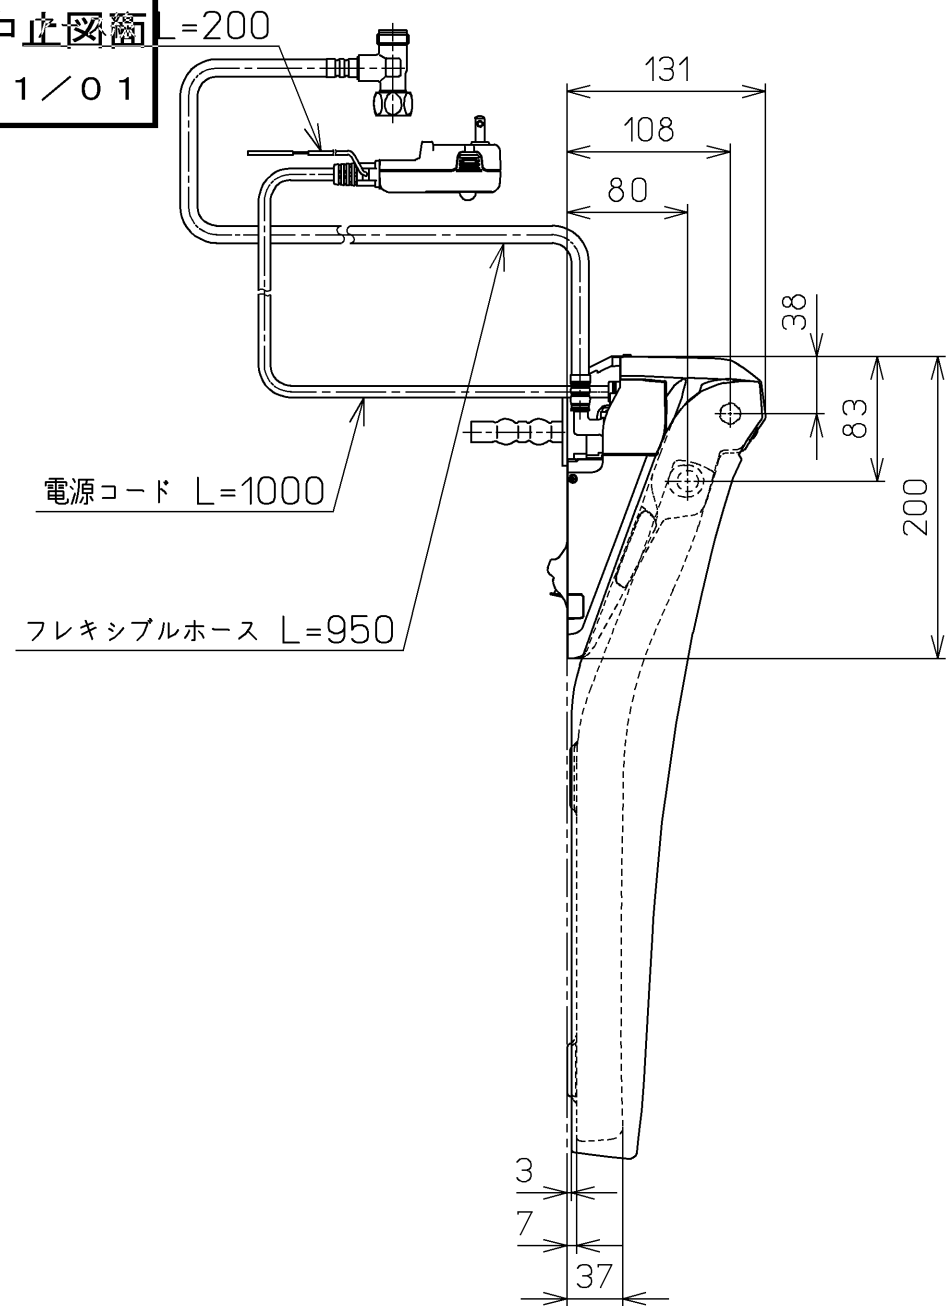

生産中止図番
2021/01

*定格 : AC100V-1268W 50/60Hz

			単位	名称
			mm	
製図	検図	日付	尺度	品番
高田 ゆ	入江 平 高祖	17-09-14	1 : 5	TCF8GM43
備考				図番
				TCF8GM43=A0100