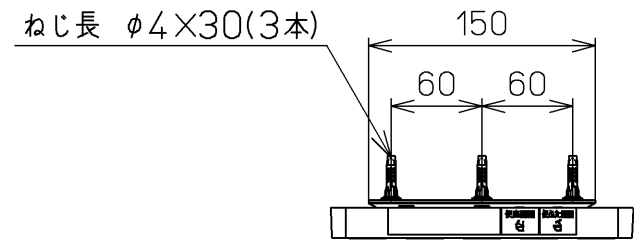

生産中止図番
2021/01

*定格 : AC100V-1268W 50/60Hz

			単位	名称
			mm	
製図	検図	日付	尺度	品番
高田 ゆ	入江 平 高祖	17-09-14	1 : 5	TCF8GM43
備考				図番
				TCF8GM43=A0100