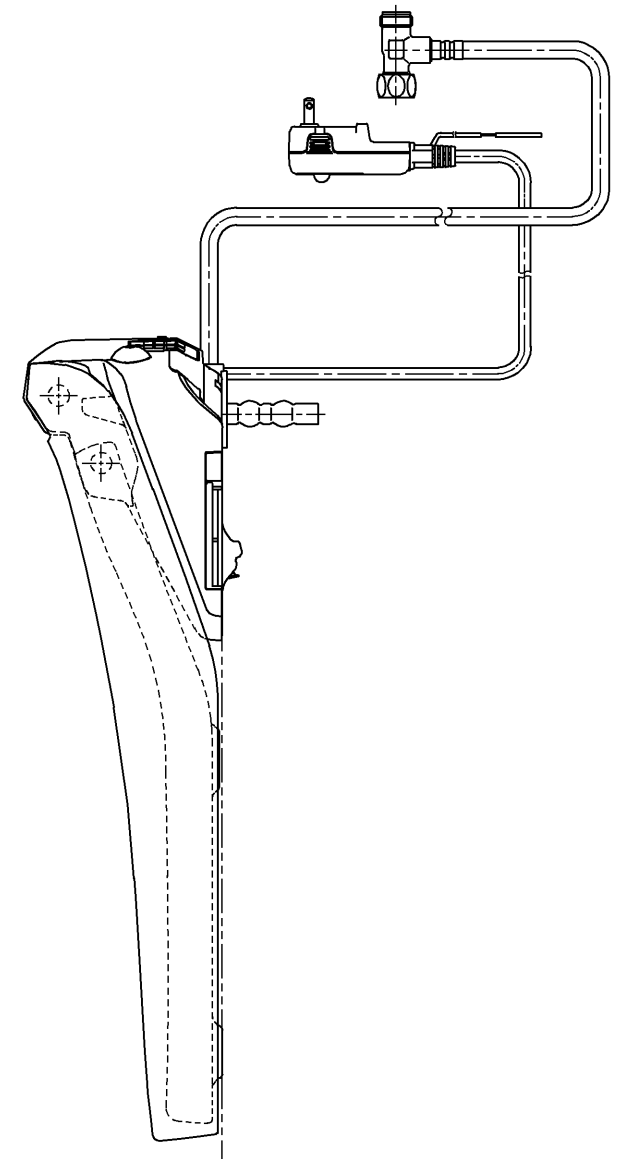

生産中止図番
2021/01

*定格 : AC100V-1268W 50/60Hz

			単位	名称
			mm	
製図	検図	日付	尺度	品番
高田 ゆ	入江 平 高祖	17-09-14	1 : 5	TCF8GM43
備考				図番
				TCF8GM43=A0100