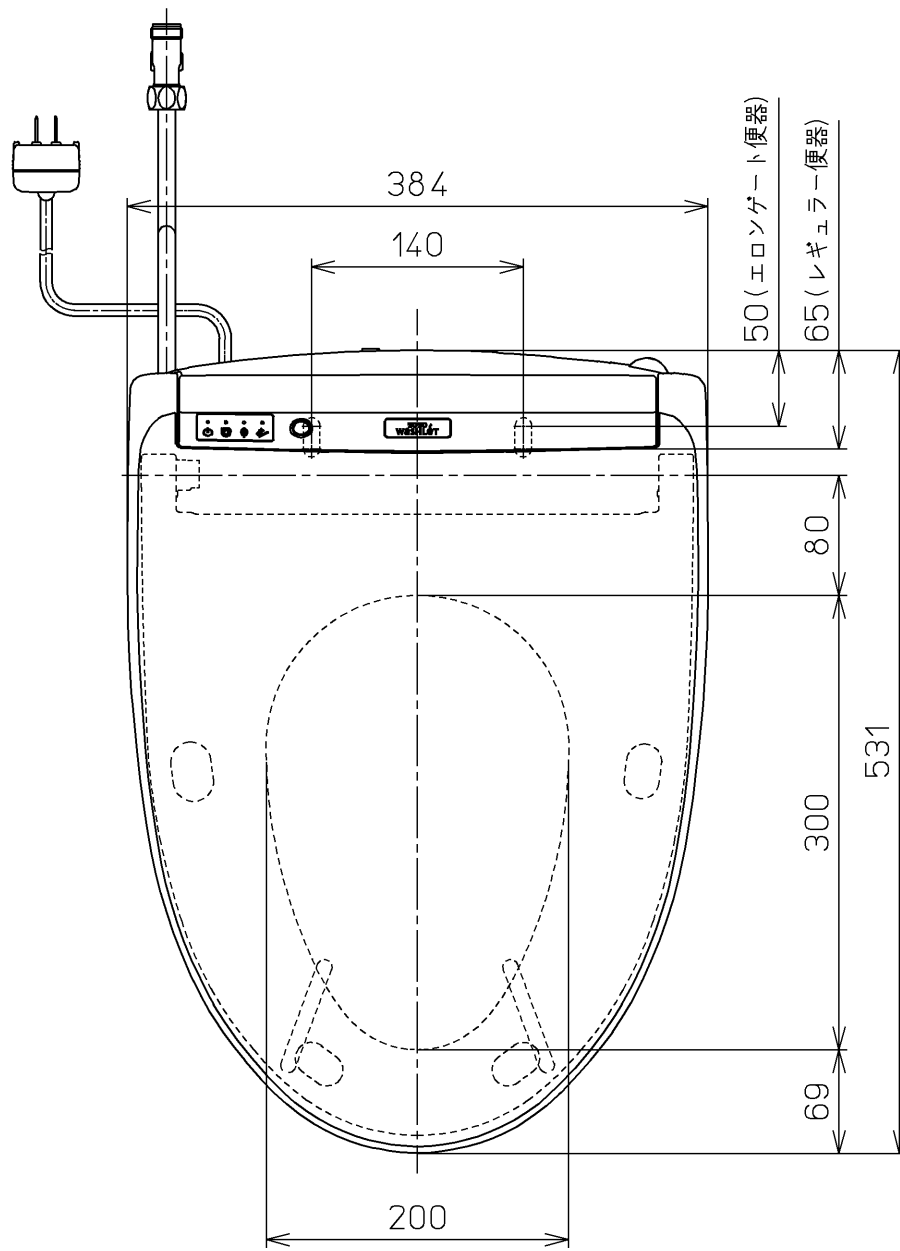

生産中止図番
2021/01

*定格 : AC100V-1268W 50/60Hz

			単位	名称
			mm	
製図	検図	日付	尺度	品番
高田 ゆ	入江 平 高祖	17-09-14	1 : 5	TCF8GM43
備考				図番
				TCF8GM43=A0100