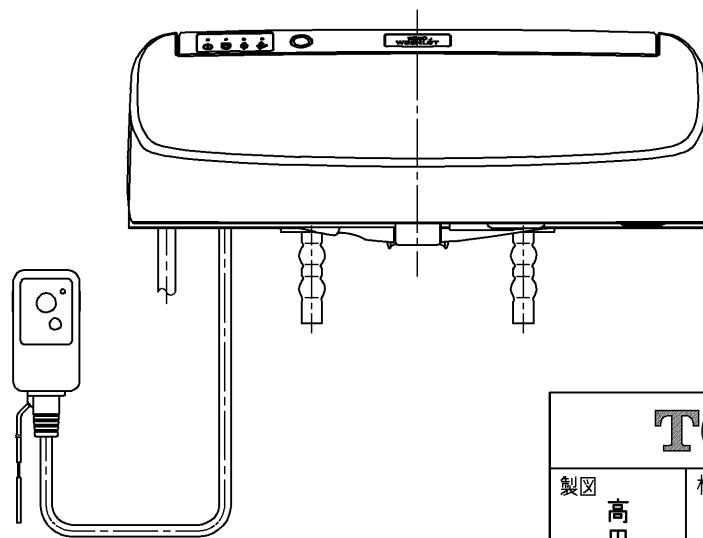

生産中止図番
2021/01

*定格 : AC100V-1268W 50/60Hz

			単位	名称
			mm	
製図	検図	日付	尺度	品番
高田 ゆ	入江 平 高祖	17-09-14	1 : 5	TCF8GM43
備考				図番
				TCF8GM43=A0100