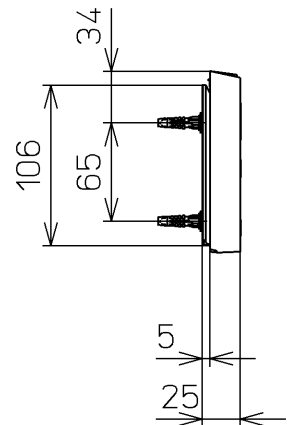

生産中止図番
2021/01

*定格 : AC100V-1268W 50/60Hz

			単位	名称
			mm	
製図	検図	日付	尺度	品番
高田 ゆ	入江 平 高祖	17-09-14	1 : 5	TCF8GM43
備考				図番
				TCF8GM43=A0100