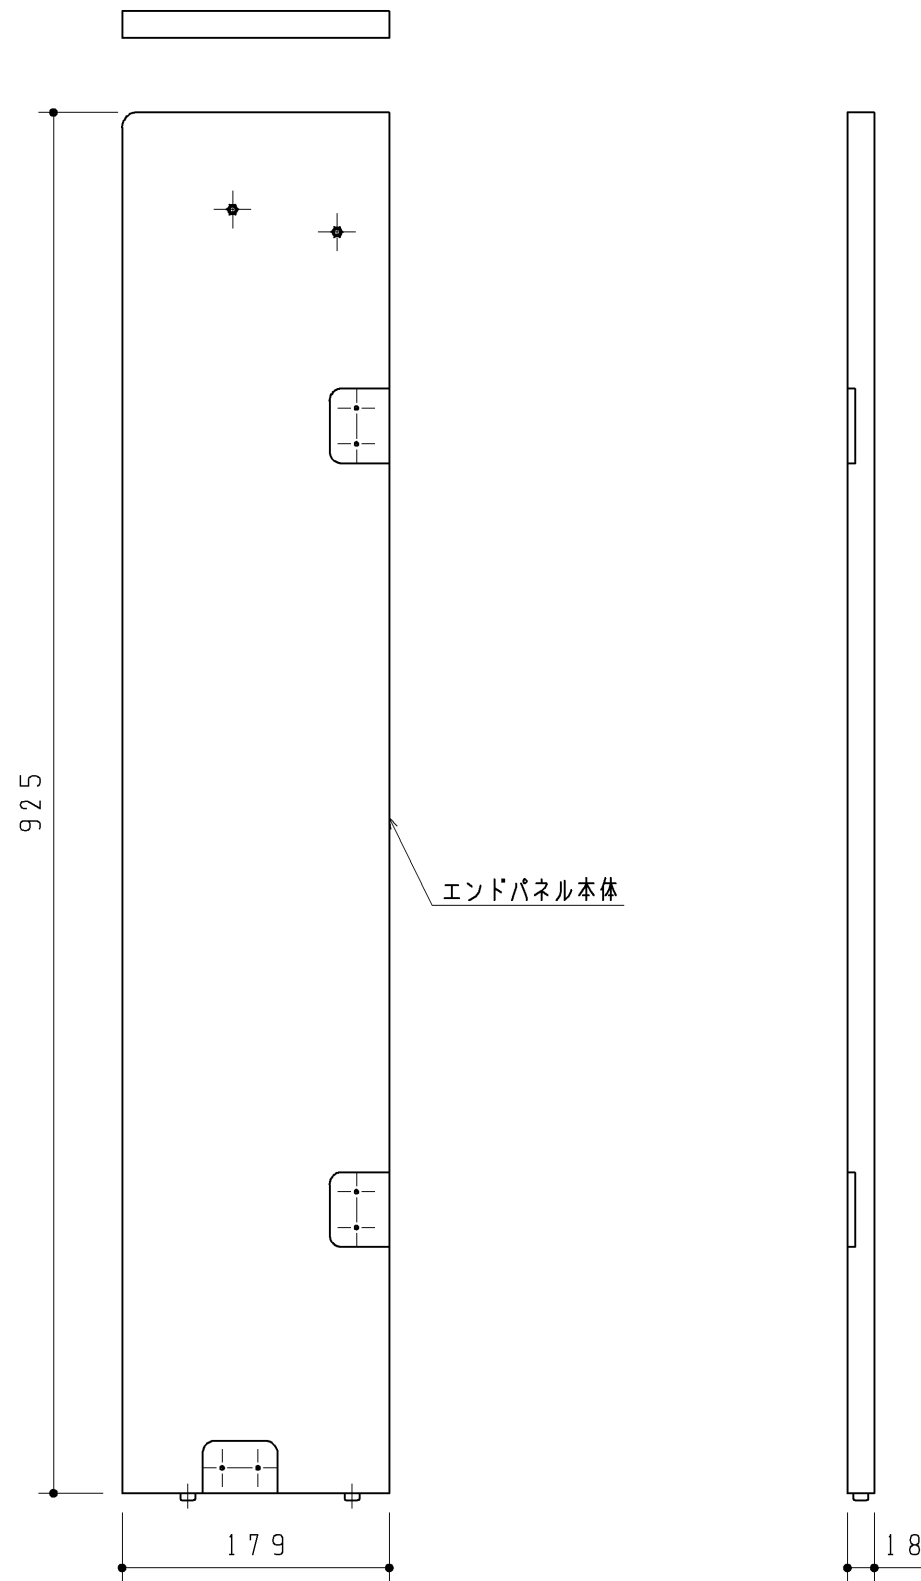

同梱部材

品名	数量
トラス+4×12TPねじ	8ヶ
トラス+4×30TPねじ	9ヶ
トラス+M4×18小ねじ	2ヶ

アングル材(3ヶ)

材質: 木質+シート貼り  
色: ホワイト

<b>TOTO</b>		第三角法	単位 mm	名称
製図 小川	検図 末永	日付 '25.08.01	尺度 1:5	エンドパネルセット
備考			図面数 1/1	品番 UGA508R UGA508RQ