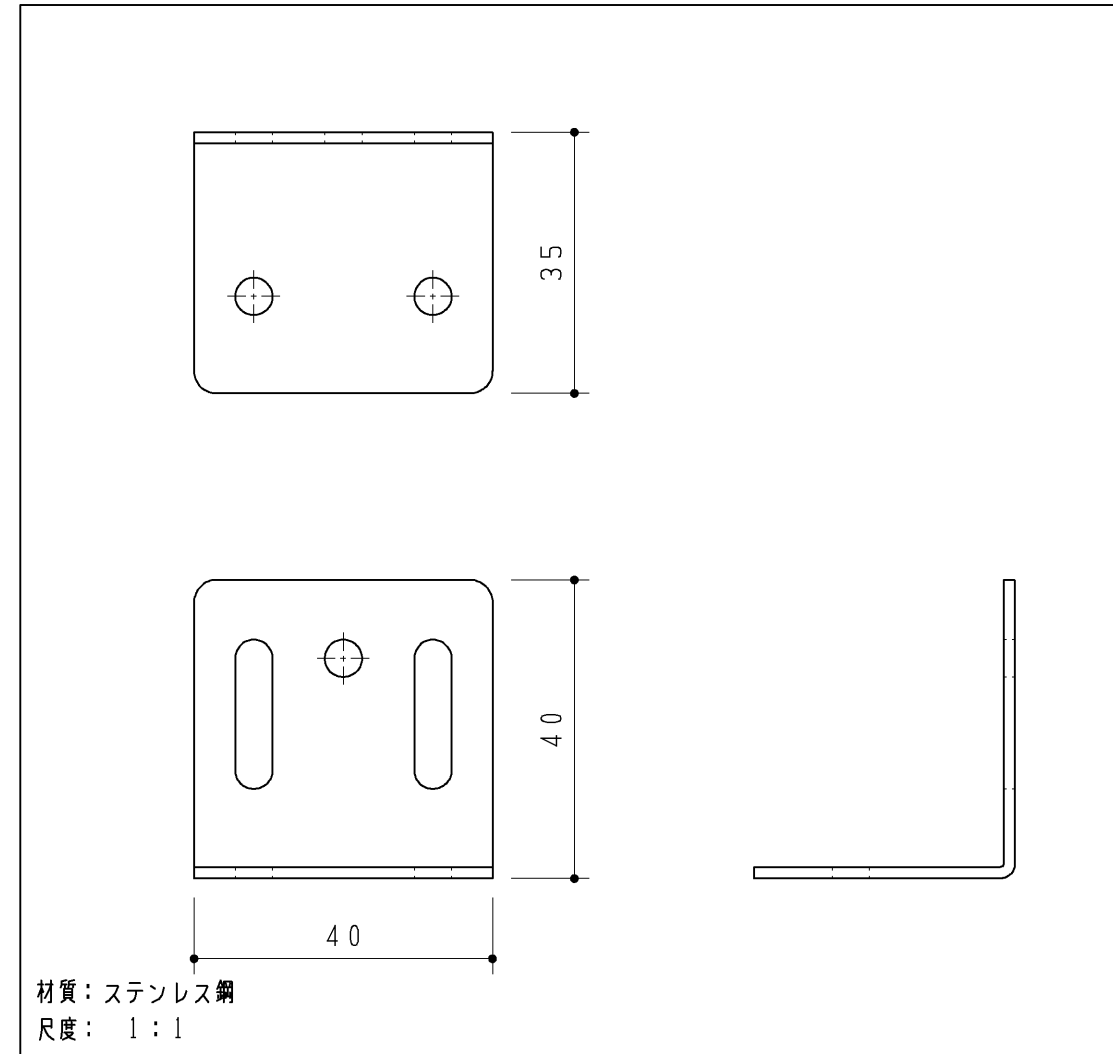

同梱部材

品名	数量
トラス+4×12TPねじ	8ヶ
トラス+4×30TPねじ	9ヶ
トラス+M4×18小ねじ	2ヶ

アングル材(3ヶ)

材質: 木質+シート貼り  
色: ホワイト

<b>TOTO</b>		第三角法	単位 mm	名称
製図 小川	検図 末永	日付 '25.08.01	尺度 1:5	エンドパネルセット
備考			図面数 1/1	品番 UGA508R UGA508RQ