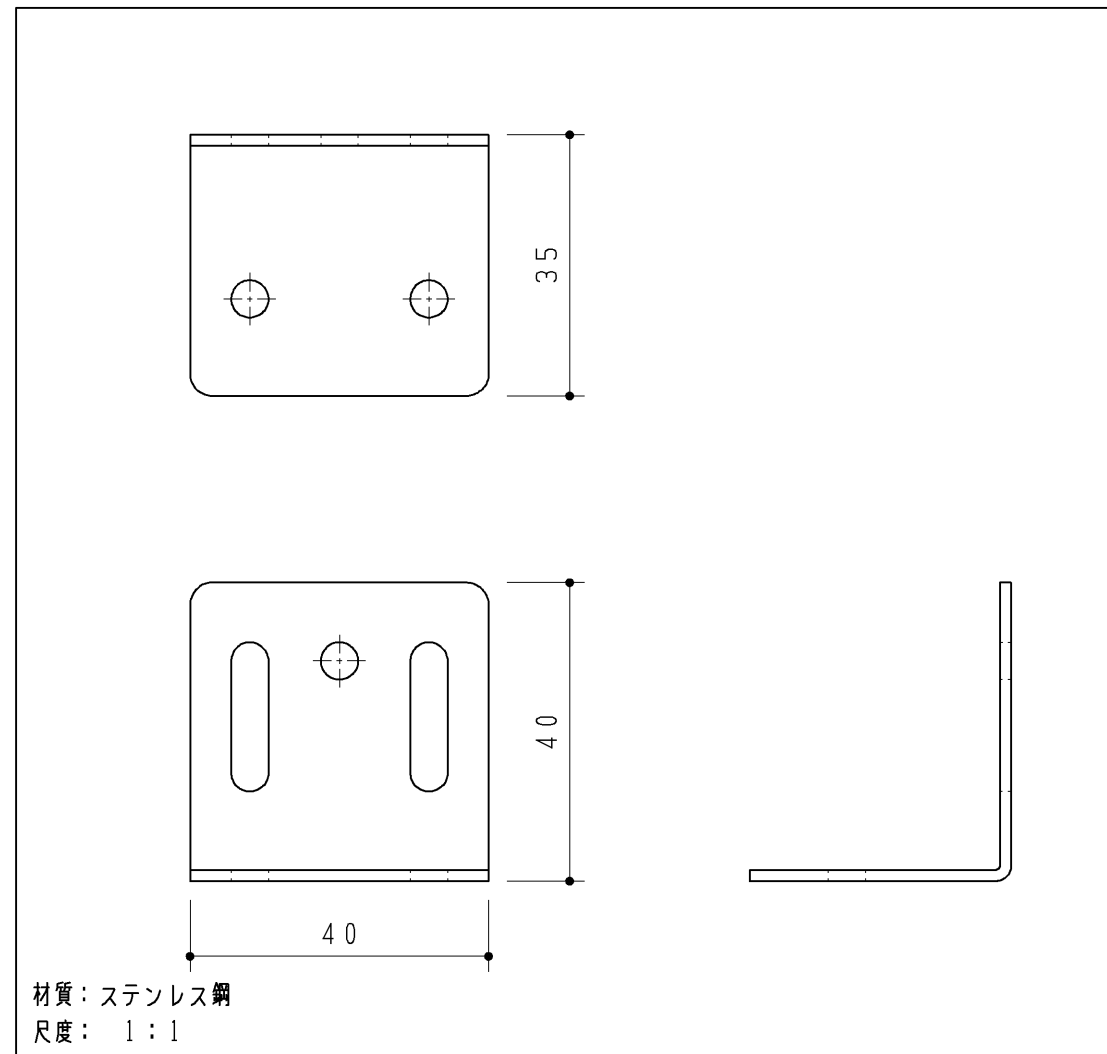

同梱部材

品名	数量
トラス+4×12TPねじ	8ヶ
トラス+4×30TPねじ	9ヶ
トラス+M4×18小ねじ	2ヶ

材質: 木質+シート貼り
色: ホワイト

TOTO		第三角法	単位 mm	名称 エンドパネルセット
製図 小川	検図 末永	日付 '25.08.01	尺度 1:5	
備考			図面数 1 / 1	品番 UGA509AL UGA509ALQ