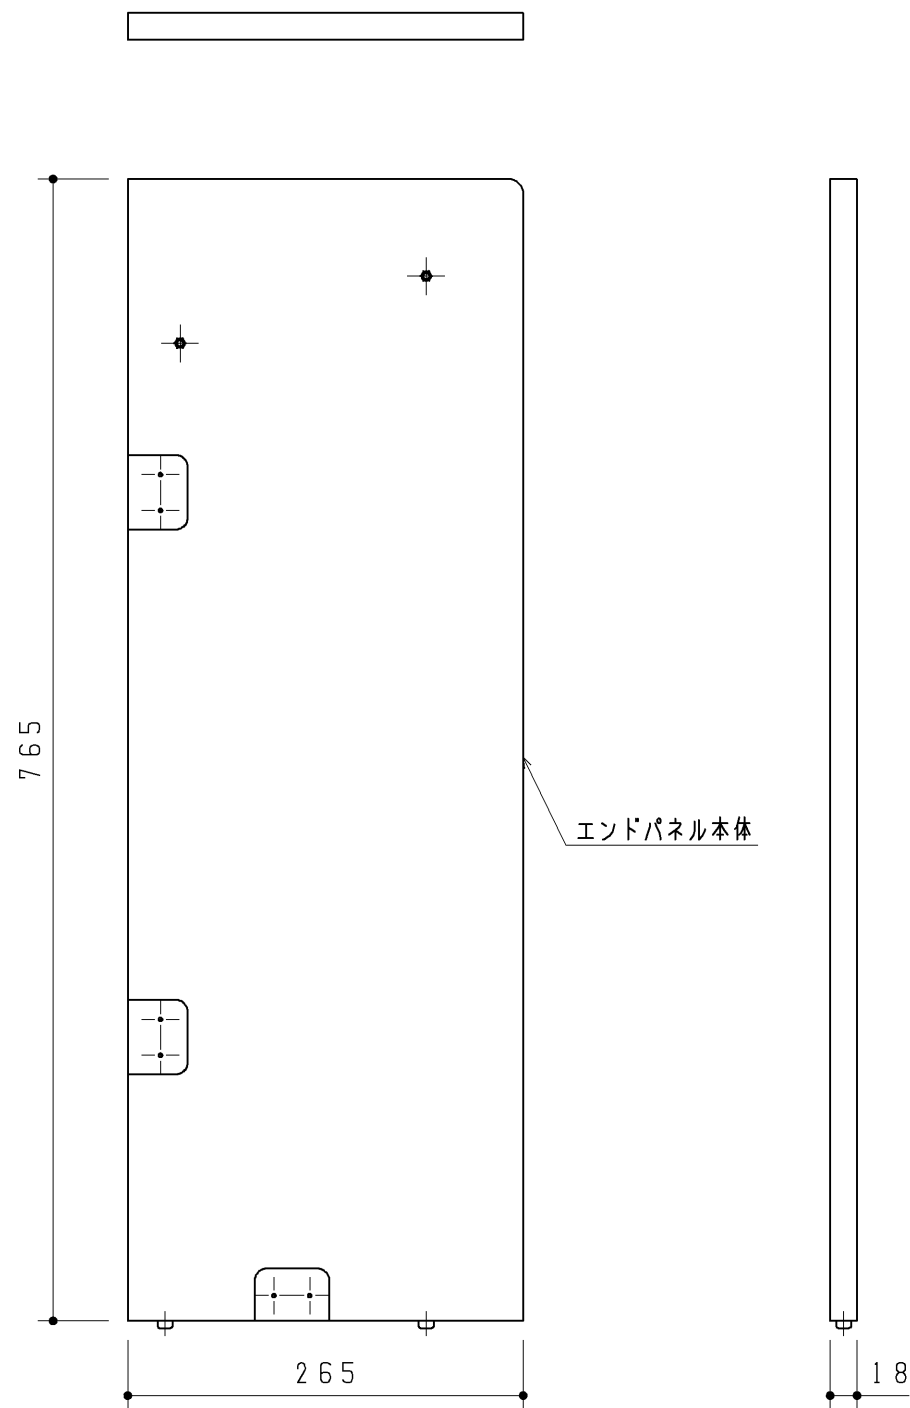

同梱部材

品名	数量
トラス+4×12TPねじ	8ヶ
トラス+4×30TPねじ	9ヶ
トラス+M4×18小ねじ	2ヶ

材質: 木質+シート貼り
色: ホワイト

TOTO		第三角法	単位 mm	名称 エンドパネルセット
製図 小川	検図 末永	日付 '25.08.01	尺度 1:5	
備考			図面数 1 / 1	品番 UGA509AL UGA509ALQ