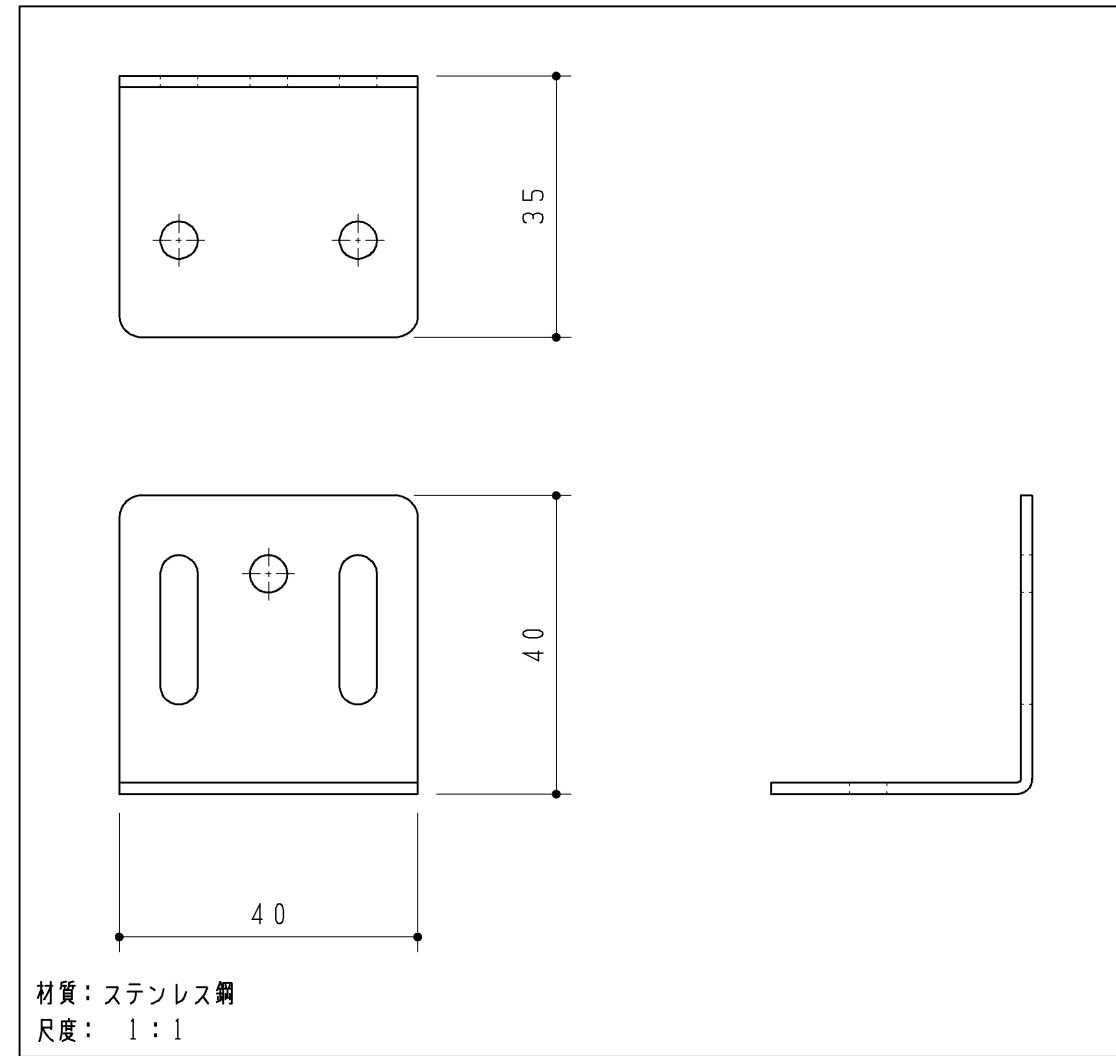

同梱部材

品名	数量
トラス+4×12TPねじ	8ヶ
トラス+4×30TPねじ	9ヶ
トラス+M4×18小ねじ	2ヶ

材質: 木質+シート貼り
色: ホワイト

TOTO		第三角法	単位 mm	名称
製図 小川	検図 末永	日付 '25.08.01	尺度 1:5	エンドパネルセット
備考			図面数 1/1	品番 UGA509CR UGA509CRQ