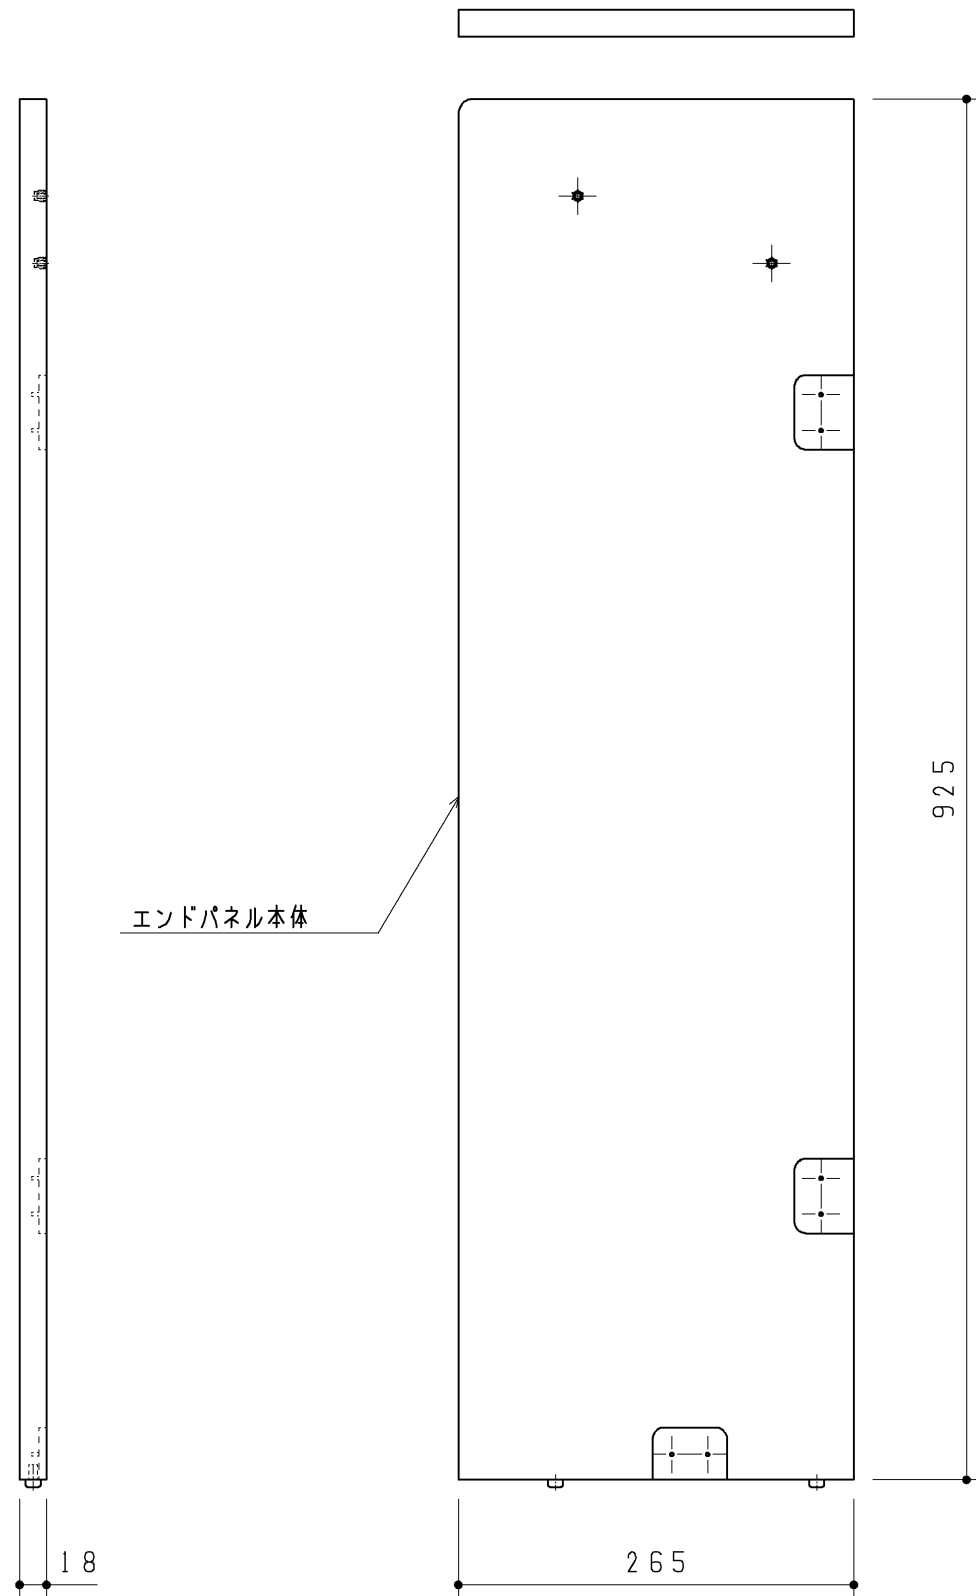

同梱部材

品名	数量
トラス+4×12TPねじ	8ヶ
トラス+4×30TPねじ	9ヶ
トラス+M4×18小ねじ	2ヶ

材質: 木質+シート貼り
色: ホワイト

TOTO		第三角法	単位 mm	名称
製図 小川	検図 末永	日付 '25.08.01	尺度 1:5	エンドパネルセット
備考			図面数 1/1	品番 UGA509CR UGA509CRQ