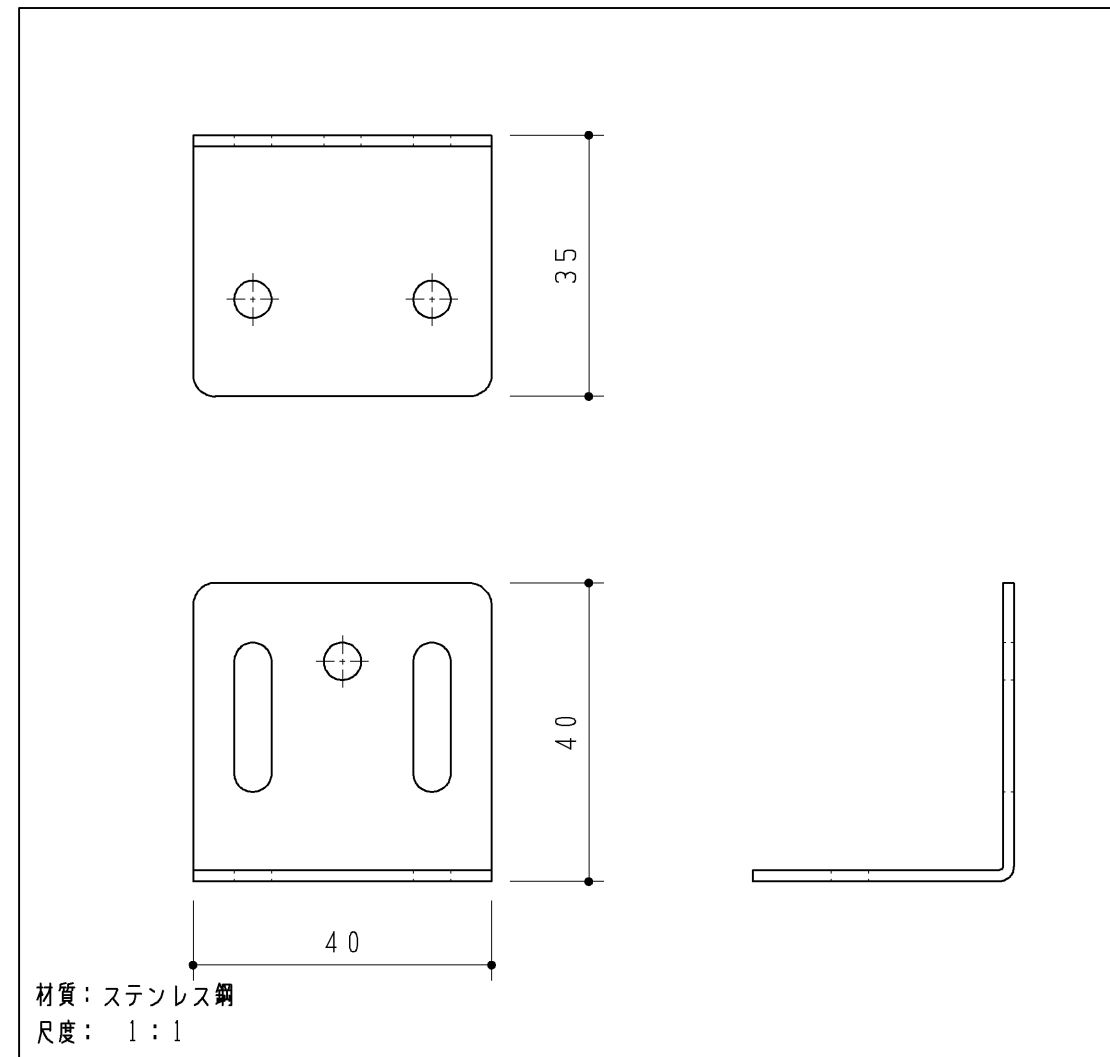

同梱部材

品名	数量
トラス+4×12TPねじ	8ヶ
トラス+4×30TPねじ	9ヶ
トラス+M4×18小ねじ	2ヶ

材質: 木質+シート貼り  
色: ホワイト

<b>TOTO</b>		第三角法	単位 mm	名称 エンドパネルセット
製図 小川	検図 末永	日付 '25.08.01	尺度 1:5	
備考			図面数 1 / 1	品番 UGA510AL UGA510ALQ