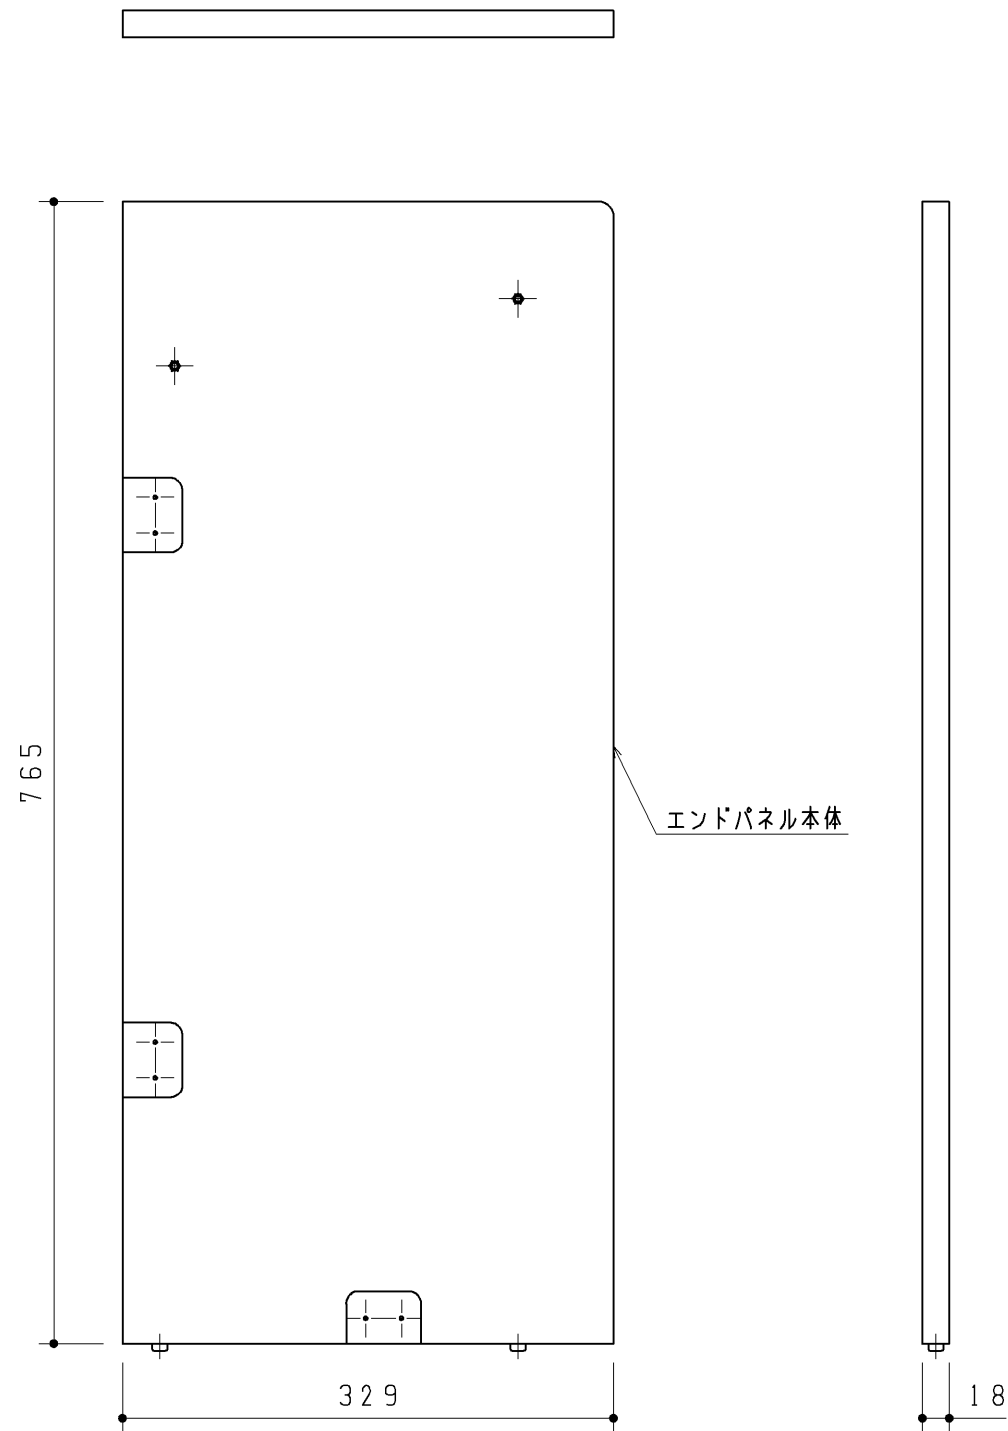

同梱部材

品名	数量
トラス+4×12TPねじ	8ヶ
トラス+4×30TPねじ	9ヶ
トラス+M4×18小ねじ	2ヶ

材質: 木質+シート貼り  
色: ホワイト

<b>TOTO</b>		第三角法	単位 mm	名称 エンドパネルセット
製図 小川	検図 末永	日付 '25.08.01	尺度 1:5	
備考			図面数 1 / 1	品番 UGA510AL UGA510ALQ