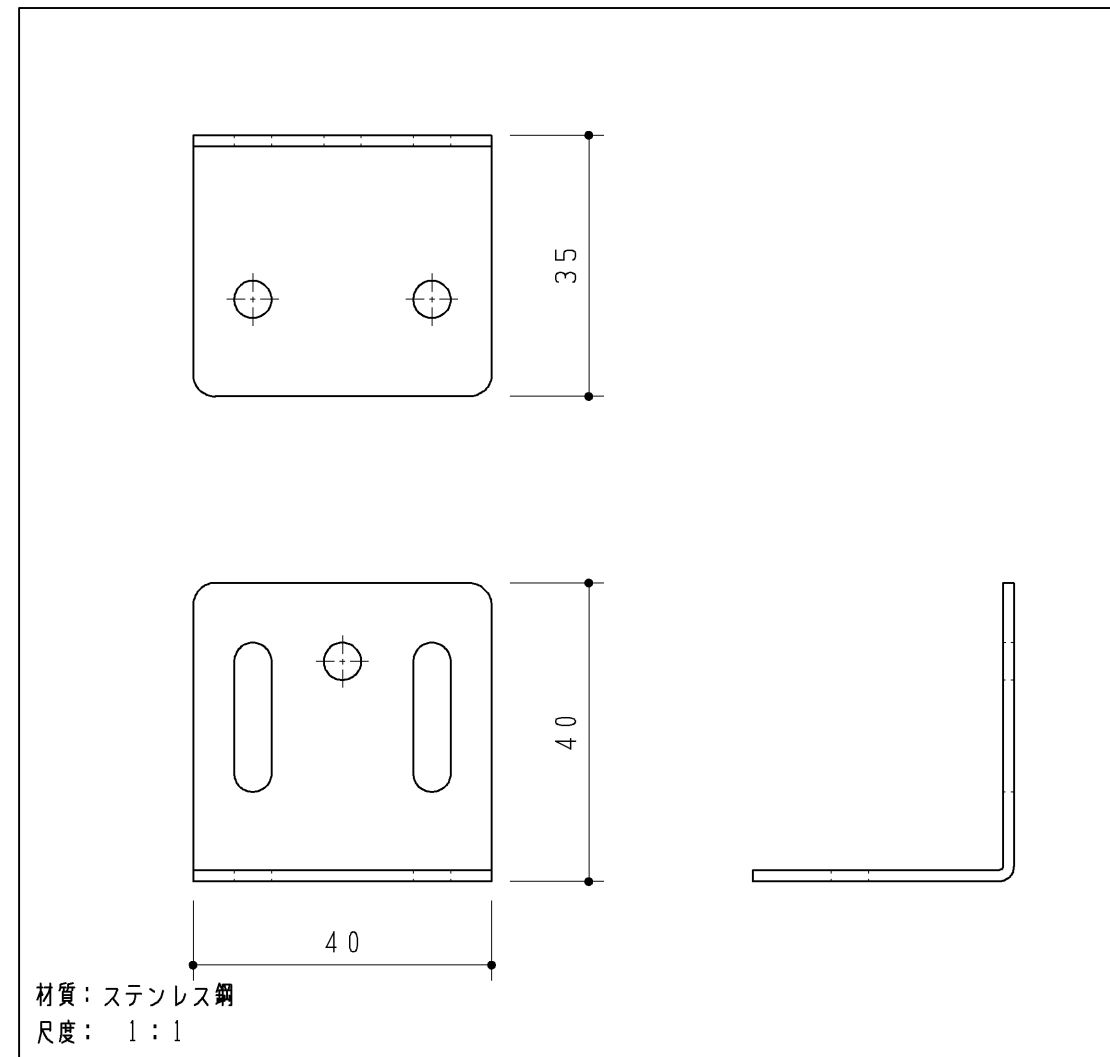

同梱部材

品名	数量
トラス+4×12TPねじ	8ヶ
トラス+4×30TPねじ	9ヶ
トラス+M4×18小ねじ	2ヶ

アングル材(3ヶ)

材質: 木質+シート貼り
色: ホワイト

TOTO		第三角法	単位 mm	名称 エンドパネルセット
製図 小川	検図 末永	日付 '25.08.01	尺度 1:5	
備考			図面数 1 / 1	品番 UGA510AR UGA510ARQ