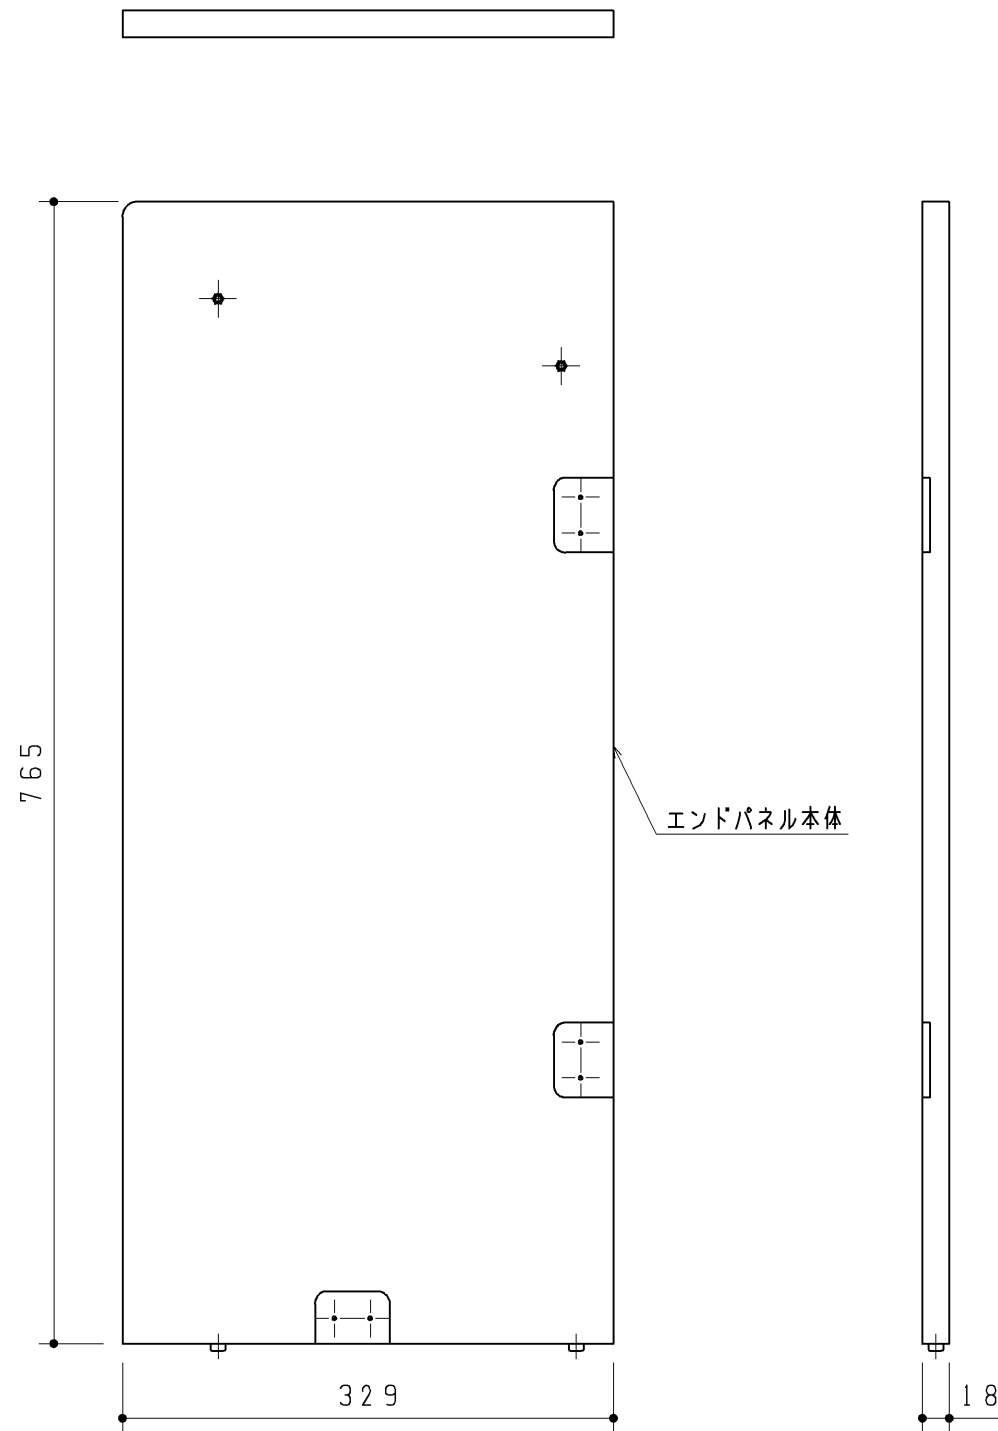

同梱部材

品名	数量
トラス+4×12TPねじ	8ヶ
トラス+4×30TPねじ	9ヶ
トラス+M4×18小ねじ	2ヶ

アングル材(3ヶ)

材質: 木質+シート貼り
色: ホワイト

TOTO		第三角法	単位 mm	名称 エンドパネルセット
製図 小川	検図 末永	日付 '25.08.01	尺度 1:5	
備考			図面数 1 / 1	品番 UGA510AR UGA510ARQ