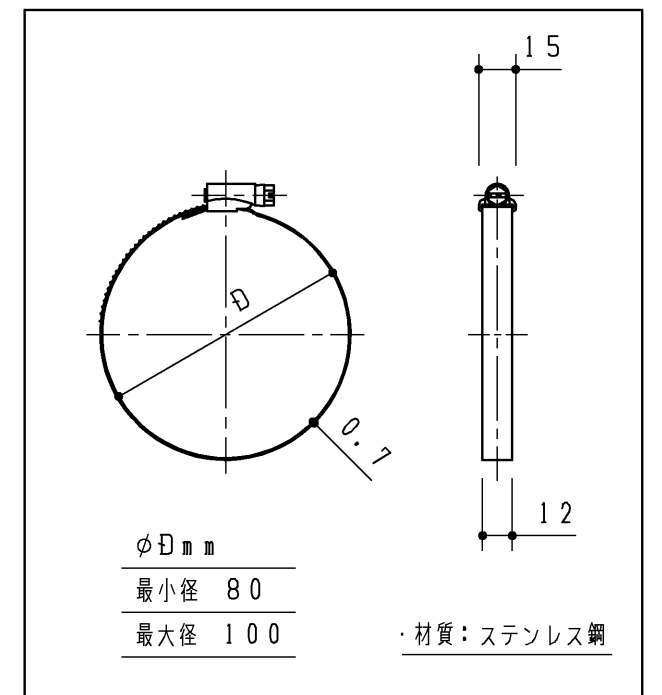

排水パッキン

ホースバンド

TOTO		第三角法	単位 mm	名称
製図 小川	検図 末永	日付 25.08.01	尺度 1:3	排水接続管セット
備考			図面数 1/1	品番 UGX171A UGX171AQ