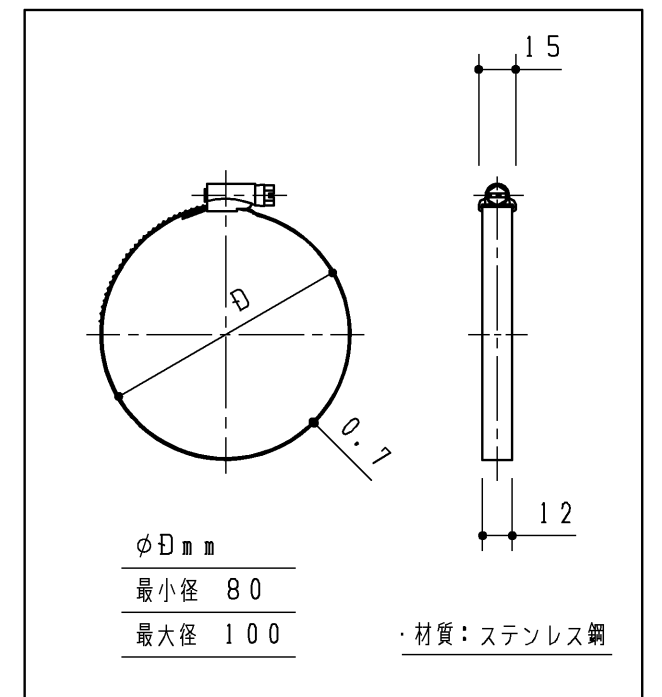

排水パッキン

ホースバンド

TOTO		第三角法	単位 mm	名称
製図 小川	検図 末永	日付 25.08.01	尺度 1:3	排水接続管セット
備考			図面数 1/1	品番 UGX171B UGX171BQ