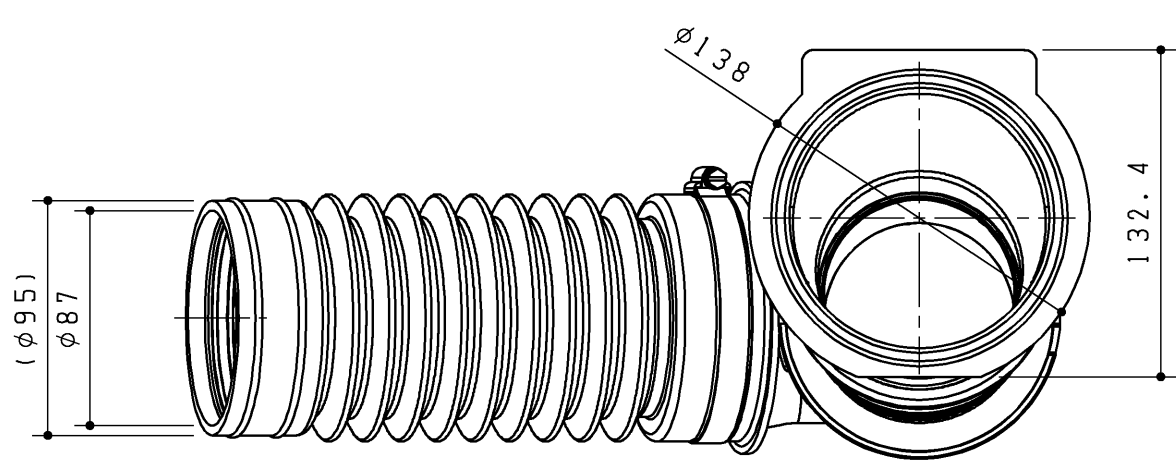

排水パッキン

ホースバンド

TOTO			第三角法	単位 mm	名称
製図 小川	検図 末永	日付 25.08.01	尺度 1:3	排水接続管セット	
備考				図面数 1/1	品番 UGX172BL UGX172BLQ