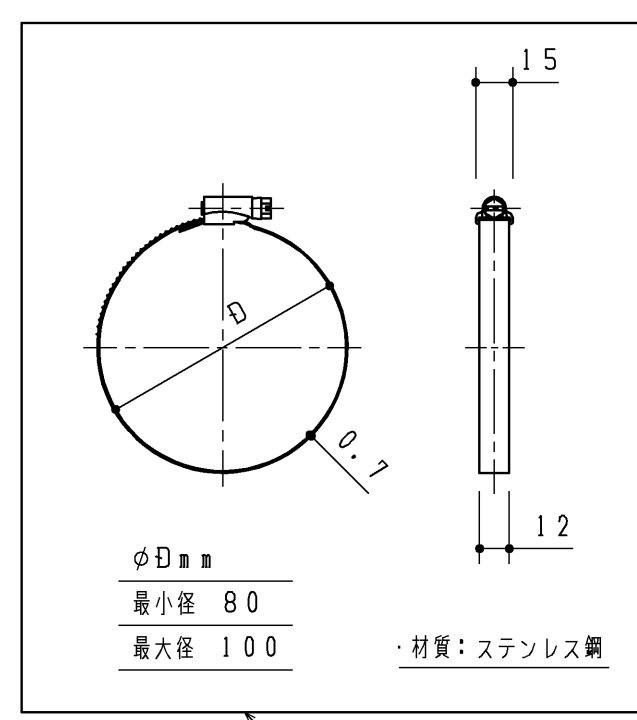

排水パッキン

ホースバンド

TOTO			第三角法	単位 mm	名称
製図 小川	検図 末永	日付 25.08.01	尺度 1:3	排水接続管セット	
備考				図面数 1/1	品番 UGX172BL UGX172BLQ