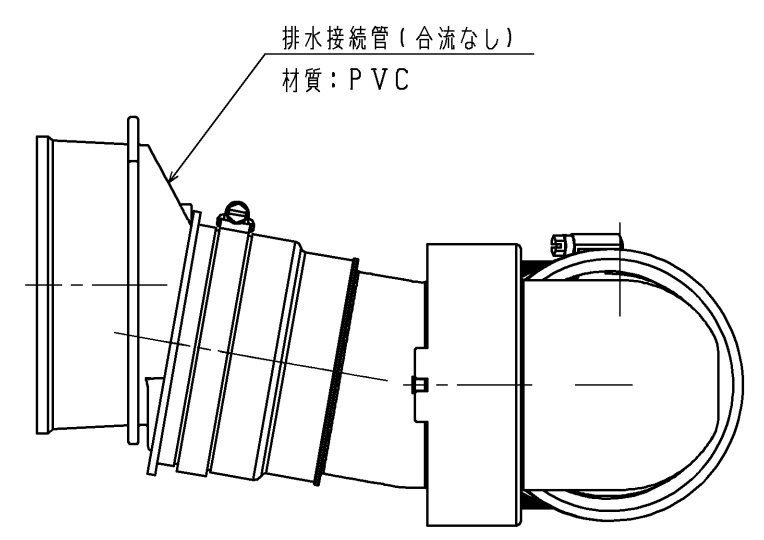

排水パッキン

ホースバンド

TOTO			第三角法	単位 mm	名称
製図 小川	検図 末永	日付 25.08.01	尺度 1:3	排水接続管セット	
備考				図面数 1/1	品番 UGX172BL UGX172BLQ