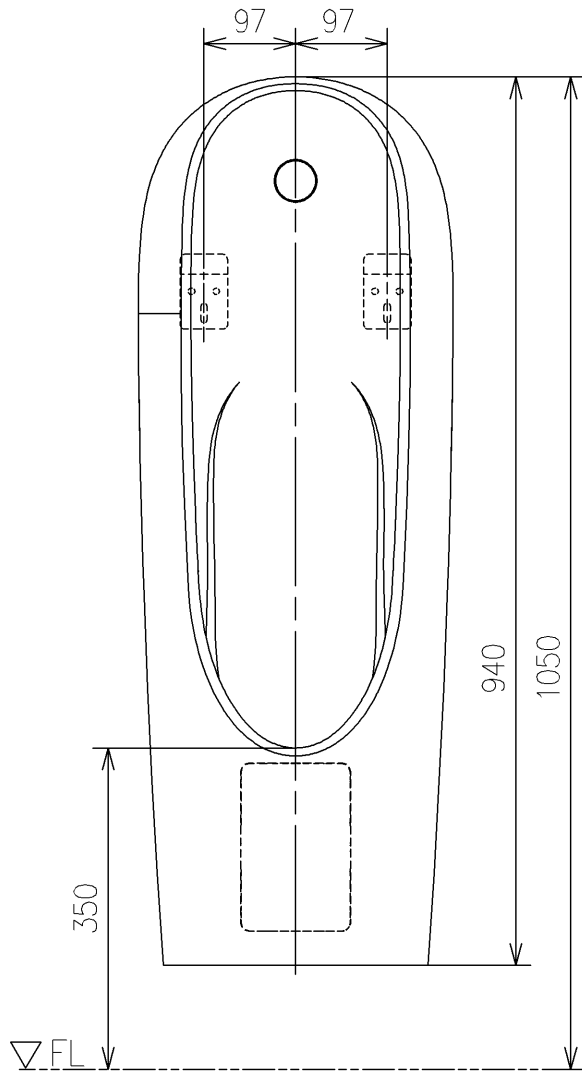

<付属品>

- コントローラー・バルブユニット ×1
- バックハンガー類 ×1
- 排水フランジ ×1
- 目皿 ×1
- ホースクランプ (大) ×1
- ホースクランプ (小) ×1

TOTO		UNIT mm	SCALE 1:8	DATE 2023-Apr-06	DRAWN kazumasa.murata
TITLE 壁掛壁排水自動洗浄小便器					CHECKED yasuo.nambu
WALL-MOUNTED AUTO FLUSH URINAL					APPROVED kenichi.nakamura
REMARKS AC100Vタイプ、除菌水タイプ、大形、低リップ、ターゲットマークあり					ITEM NUMBER US118G

※日本販売品の衛生陶器の寸法許容差はJIS A5207に準ずる