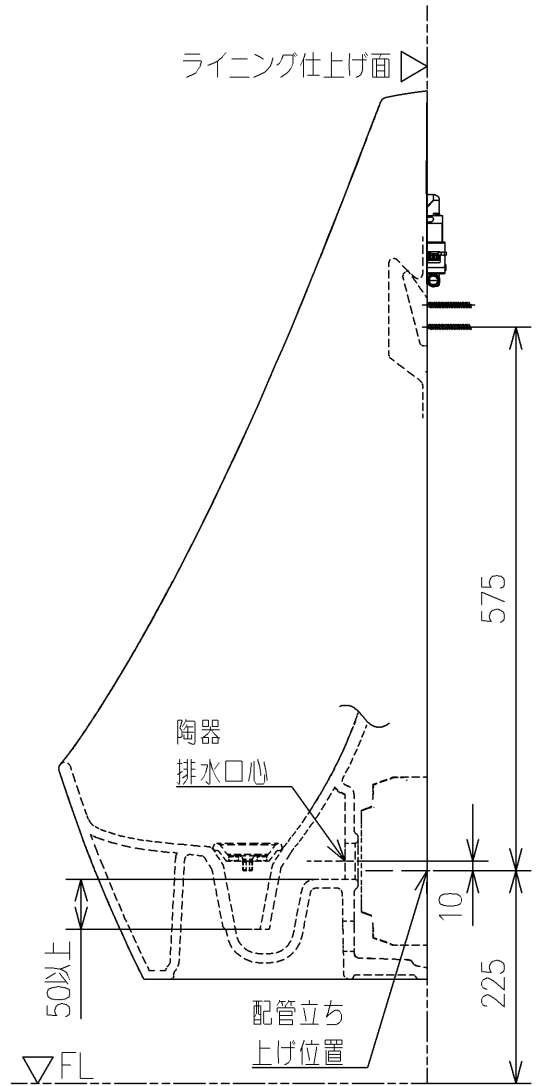

<付属品>

- コントローラー・バルブユニット ×1
- バックハンガー類 ×1
- 排水フランジ ×1
- 目皿 ×1
- ホースクランプ (大) ×1
- ホースクランプ (小) ×1

TOTO		UNIT mm	SCALE 1:8	DATE 2023-Apr-06	DRAWN kazumasa.murata
TITLE 壁掛壁排水自動洗浄小便器					CHECKED yasuo.nambu
WALL-MOUNTED AUTO FLUSH URINAL					APPROVED kenichi.nakamura
REMARKS AC100Vタイプ、除菌水タイプ、大形、低リップ、ターゲットマークあり					ITEM NUMBER US118G

※日本販売品の衛生陶器の寸法許容差はJIS A5207に準ずる