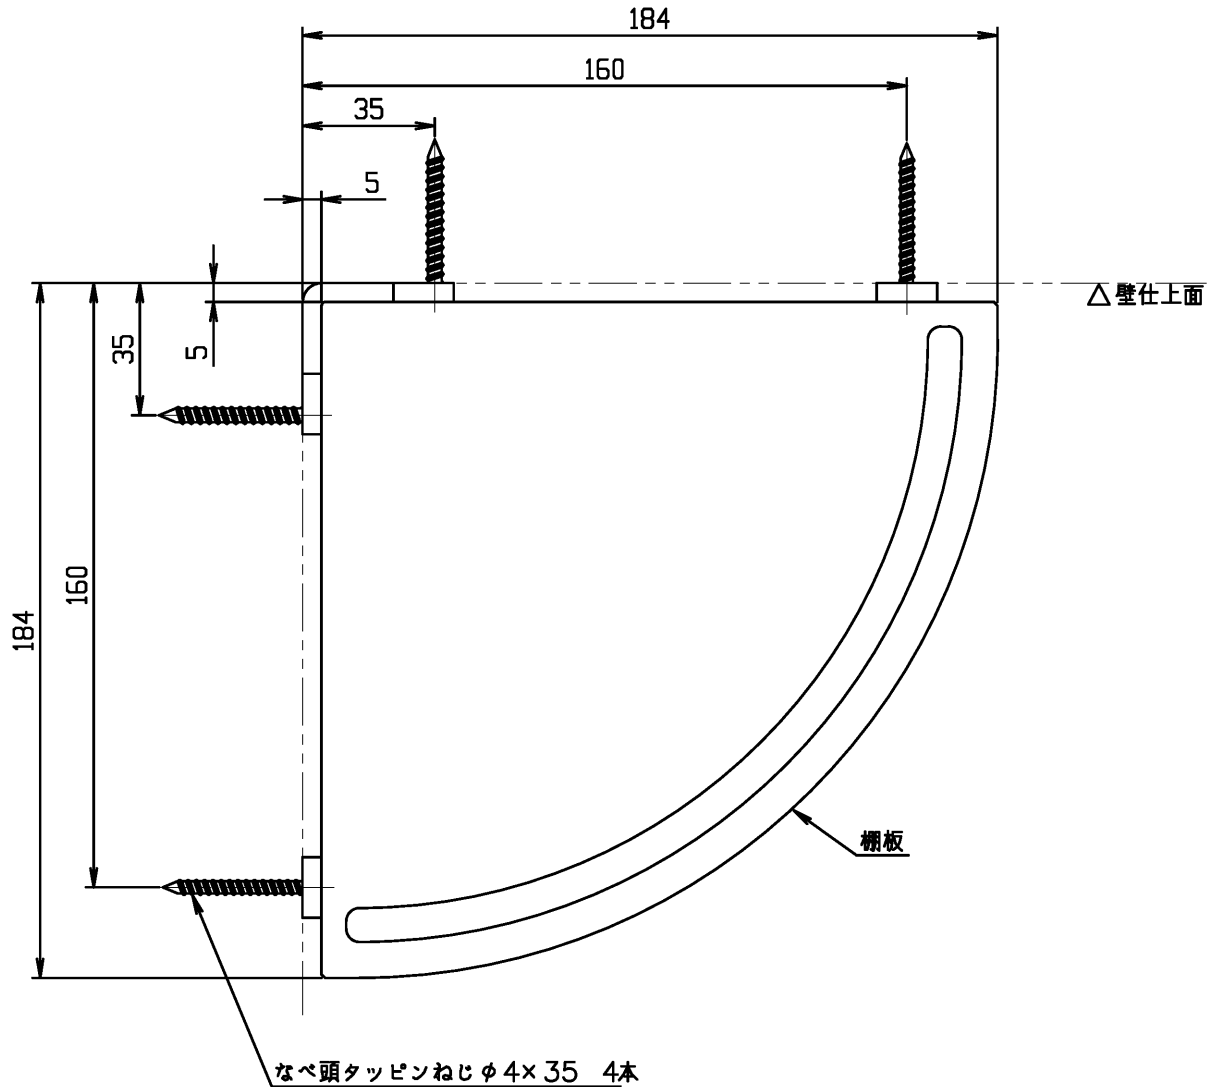

	品番	棚板カラー
廃番	YHS71	Bブルー
廃番	YHS71	Wホワイト
廃番	YHS71	Pピンク

<b>TOTO</b>				単位 m m	名称
製図 真鍋	検図 田村	承認 大田	日付 26.1.05	尺度 1 : 2	化粧棚(コーナータイプ)
備考 棚板: 樹脂製 図は、左壁取付の場合を示す。					品番 YHS71
					図番 YHS71