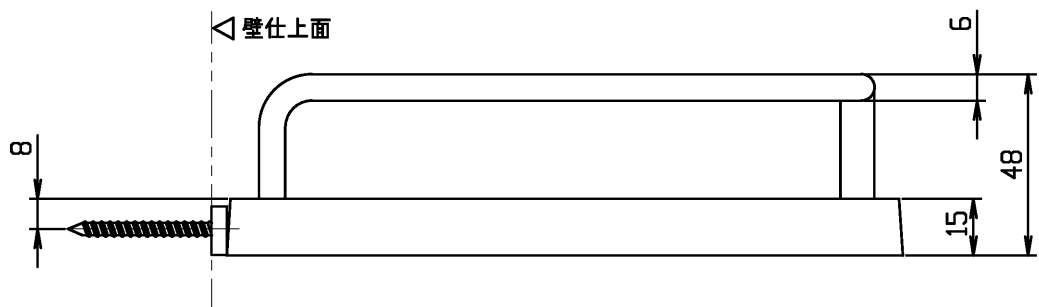

	品番	棚板カラー
廃番	YHS71	Bブルー
廃番	YHS71	Wホワイト
廃番	YHS71	Pピンク

<b>TOTO</b>				単位 m m	名称
製図 真鍋	検図 田村	承認 大田	日付 26.1.05	尺度 1 : 2	化粧棚(コーナータイプ)
備考 棚板: 樹脂製 図は、左壁取付の場合を示す。					品番 YHS71
					図番 YHS71