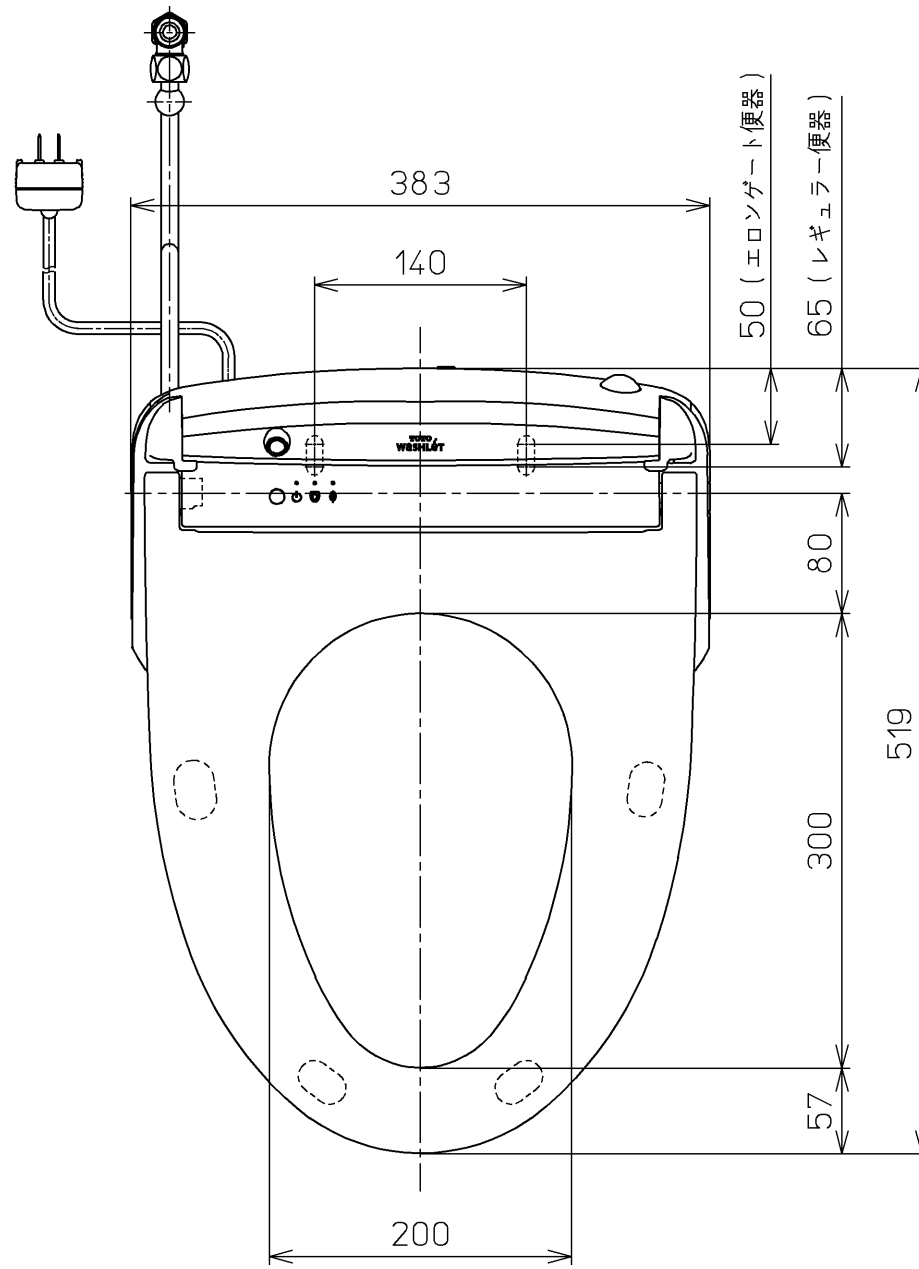

生産中止図面

2019/01

ねじ長 φ4×30(3本)

*定格：AC100V-1278W 50/60Hz

TOTO			単位 mm	名称 ウォシュレット アプリコット
製図 高田 ゆ	検図 入江 末次	日付 17-12-20	尺度 1 : 5	品番 TCF4723P
備考 便ふたなし 本体着脱部金属製				図番 TCF4723P=A0100