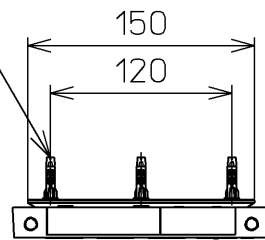

生産中止図面

2019/01

ねじ長 φ4×30(3本)

*定格：AC100V-1278W 50/60Hz

TOTO			単位 mm	名称 ウォシュレット アプリコット
製図 高田 ゆ	検図 入江 末次	日付 17-12-20	尺度 1 : 5	品番 TCF4723P
備考 便ふたなし 本体着脱部金属製				図番 TCF4723P=A0100