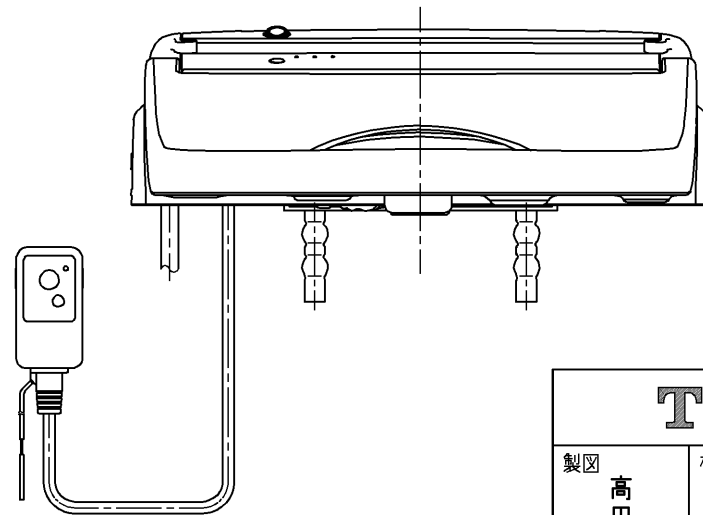

生産中止図面

2019/01

ねじ長 φ4×30(3本)

*定格：AC100V-1278W 50/60Hz

TOTO			単位 mm	名称 ウォシュレット アプリコット
製図 高田 ゆ	検図 入江 末次	日付 17-12-20	尺度 1 : 5	品番 TCF4723P
備考 便ふたなし 本体着脱部金属製				図番 TCF4723P=A0100