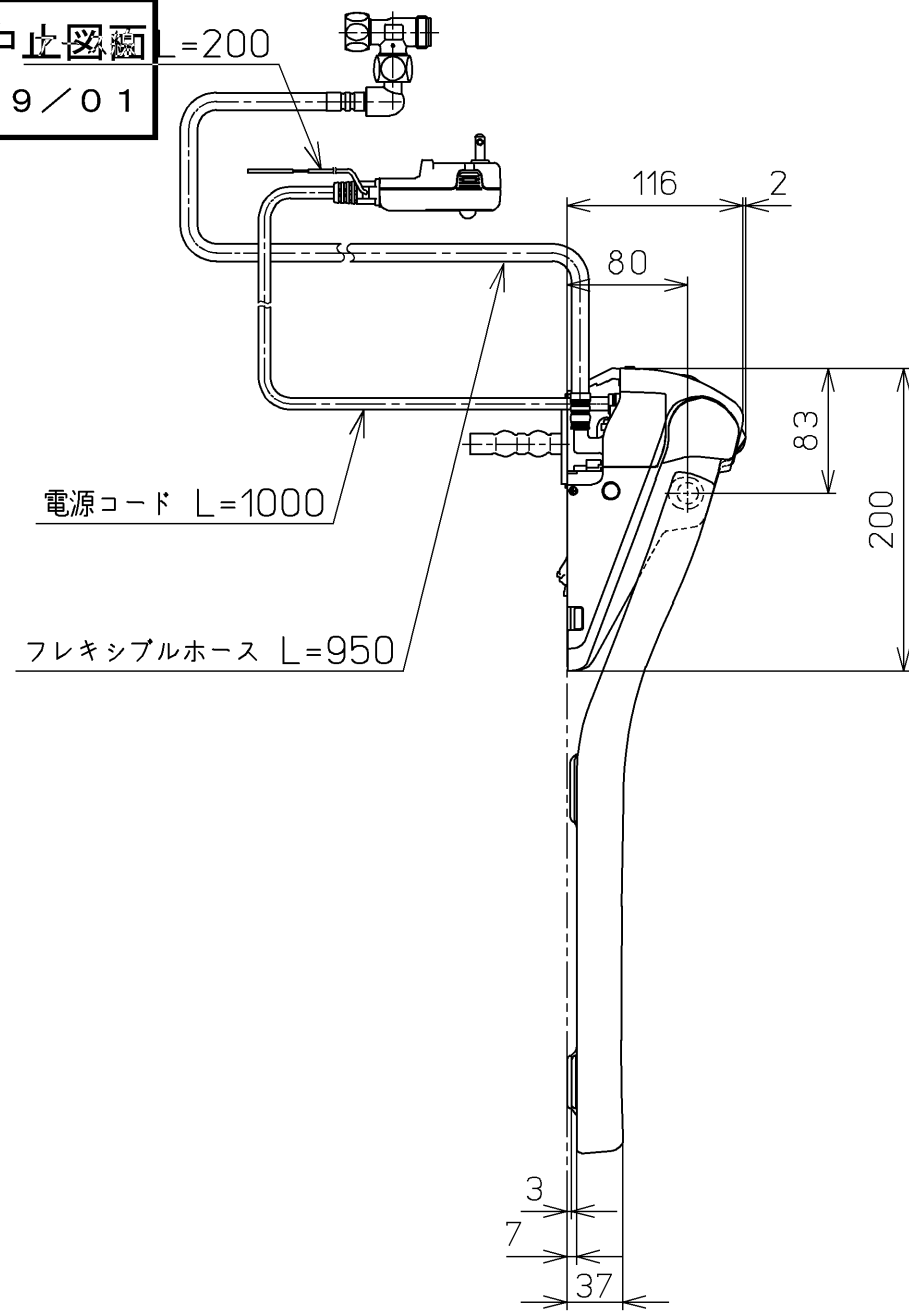

生産中止図面

2019/01

ねじ長 φ4×30(3本)

*定格：AC100V-1278W 50/60Hz

TOTO			単位 mm	名称 ウォシュレット アプリコット
製図 高田 ゆ	検図 入江 末次	日付 17-12-20	尺度 1 : 5	品番 TCF4723P
備考 便ふたなし 本体着脱部金属製				図番 TCF4723P=A0100