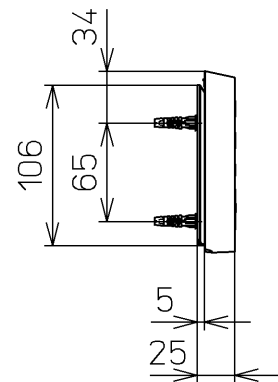

生産中止図面

2019/01

ねじ長 φ4×30(3本)

*定格：AC100V-1278W 50/60Hz

TOTO			単位 mm	名称 ウォシュレット アプリコット
製図 高田 ゆ	検図 入江 末次	日付 17-12-20	尺度 1 : 5	品番 TCF4723P
備考 便ふたなし 本体着脱部金属製				図番 TCF4723P=A0100