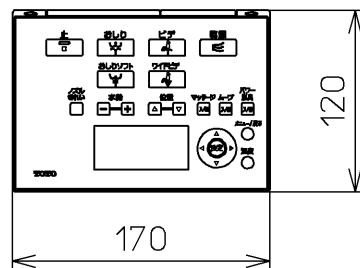

生産中止図面

2019/01

ねじ長 φ4×30(3本)

*定格：AC100V-1278W 50/60Hz

TOTO			単位 mm	名称 ウォシュレット アプリコット
製図 高田 ゆ	検図 入江 末次	日付 17-12-20	尺度 1 : 5	品番 TCF4723P
備考 便ふたなし 本体着脱部金属製				図番 TCF4723P=A0100