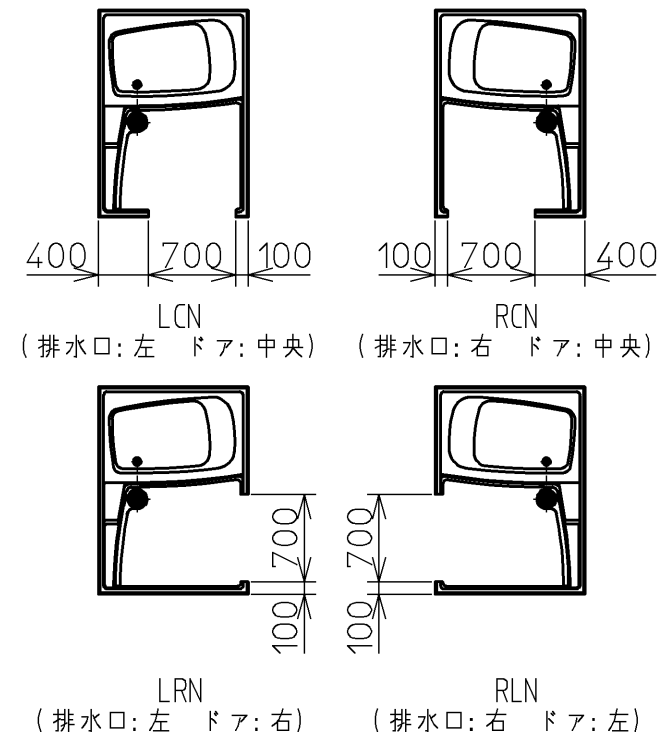

| | |
|------|------|
| 品番 | 品名 |
| #NW1 | ホワイト |

[形式]

※別売品のシャワー金具TMGG46E(サーモスタット)は別途手配が必要です。

| | | | | | |
|-----------|----|----|----|-------|-------------|
| 図名 | | | | 尺度 | 1:15 |
| 和洋折衷洗場付浴槽 | | | | 図番 | PA30RLN |
| 年月日 | 製図 | 中田 | 検図 | 榎園 戸村 | TOTO |
| 19.06.24 | | | | | |