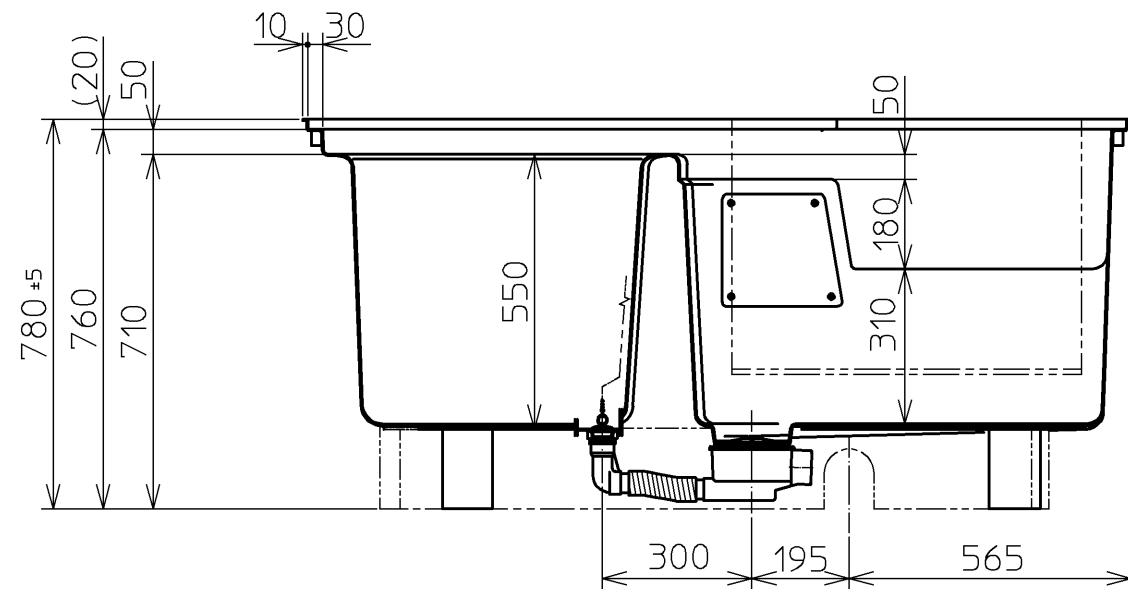

| | |
|------|------|
| 品番 | 品名 |
| #NW1 | ホワイト |

[形式]

※別売品のシャワー金具TMGG46E(サーモスタット)は別途手配が必要です。

| | | | | | |
|-----------|----|----|----|-------|-------------|
| 図名 | | | | 尺度 | 1:15 |
| 和洋折衷洗場付浴槽 | | | | 図番 | PA30RLN |
| 年月日 | 製図 | 中田 | 検図 | 榎園 戸村 | TOTO |
| 19.06.24 | | | | | |