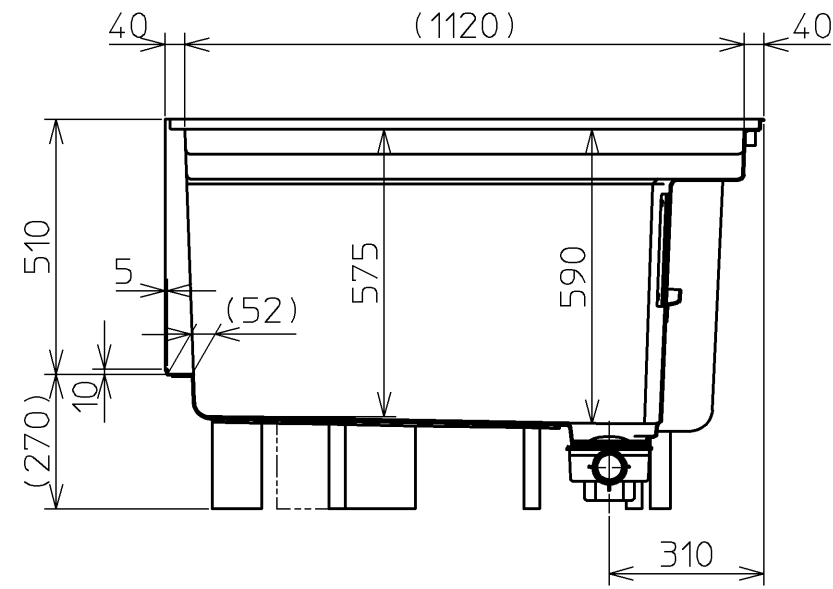

| | |
|------|------|
| 品番 | 品名 |
| #NW1 | ホワイト |

[形式]

※別売品のシャワー金具TMGG46E(サーモスタット)は別途手配が必要です。

| | | | | | |
|-----------|----|----|----|-------|-------------|
| 図名 | | | | 尺度 | 1:15 |
| 和洋折衷洗場付浴槽 | | | | 図番 | PA30RLN |
| 年月日 | 製図 | 中田 | 検図 | 榎園 戸村 | TOTO |
| 19.06.24 | | | | | |