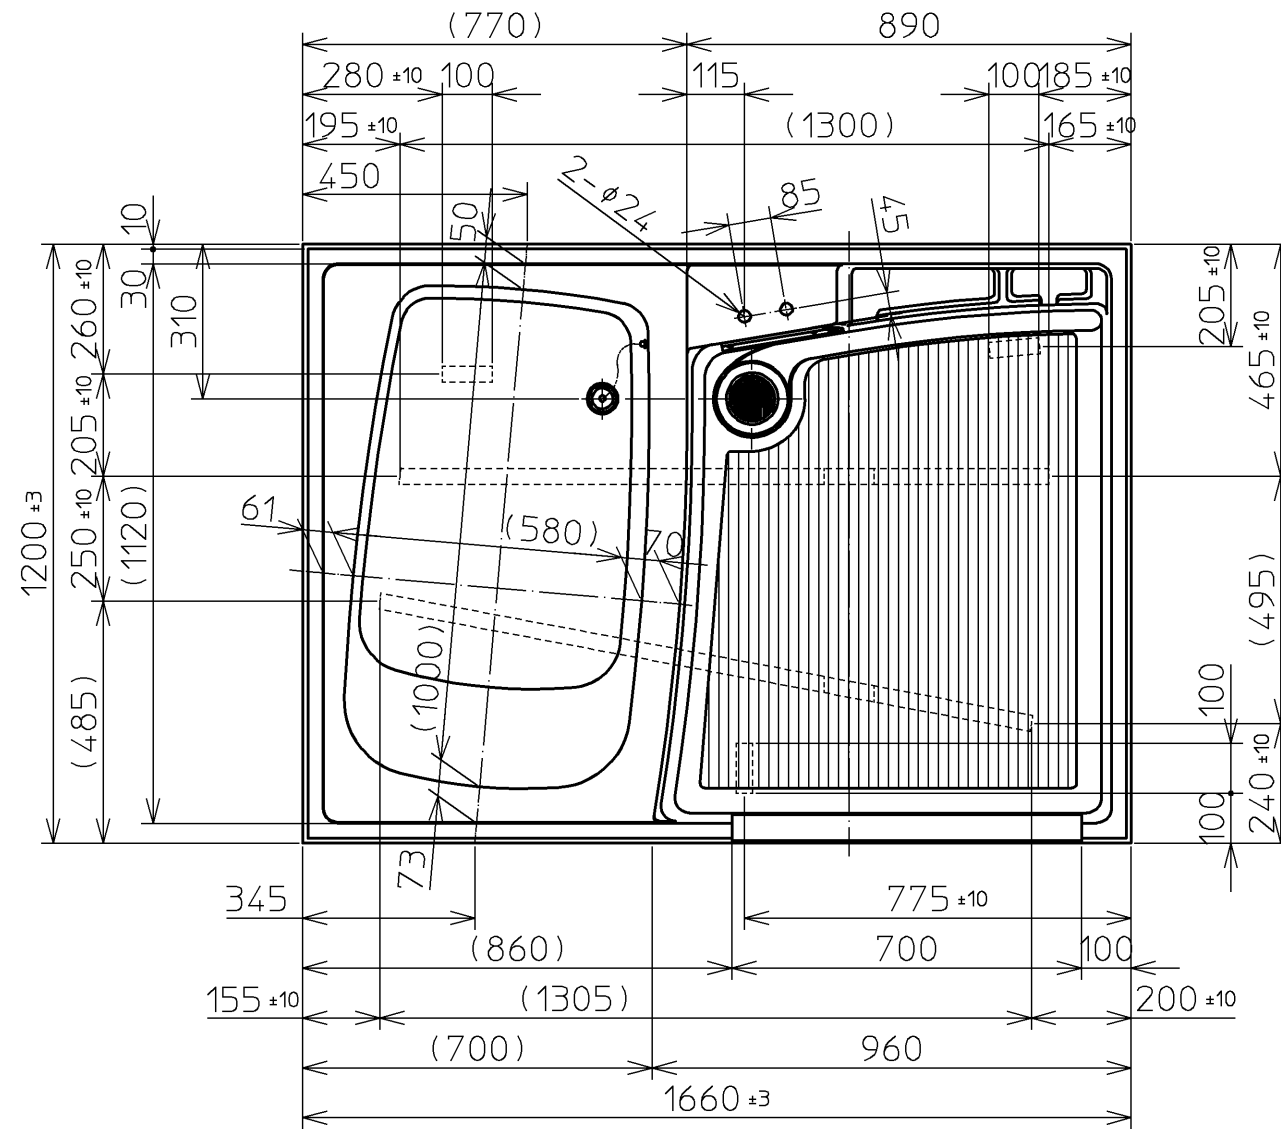

| | |
|------|------|
| 品番 | 品名 |
| #NW1 | ホワイト |

[形式]

※別売品のシャワー金具TMGG46E(サーモスタット)は別途手配が必要です。

| | | | | | |
|-----------|----|----|----|-------|-------------|
| 図名 | | | | 尺度 | 1:15 |
| 和洋折衷洗場付浴槽 | | | | 図番 | PA30RLN |
| 年月日 | 製図 | 中田 | 検図 | 榎園 戸村 | TOTO |
| 19.06.24 | | | | | |