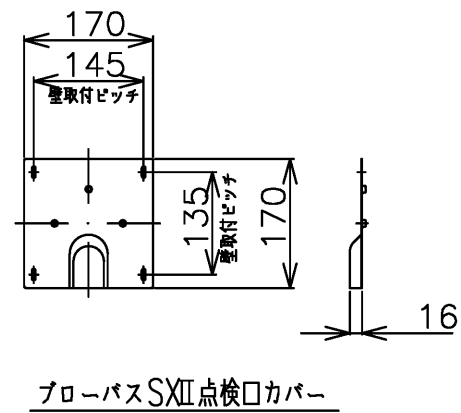

品番	PRB810#ZS
定格電圧	AC100V
定格周波数	50Hz / 60Hz (共用)
定格消費電力	360W (15A専用配線)
電源コード長さ	2m
対応コンセント	アースターミナル付防雨形コンセント (D種接地工事)
同梱品	フローバスSXII点検口カバー (必要壁開口径 φ110~φ120)

図名		ネオマーバス		尺度	1:10	
年月日		製図	中田	検図	林堂 山田	
24.12.09					図番	1/2参照
					TOTO	