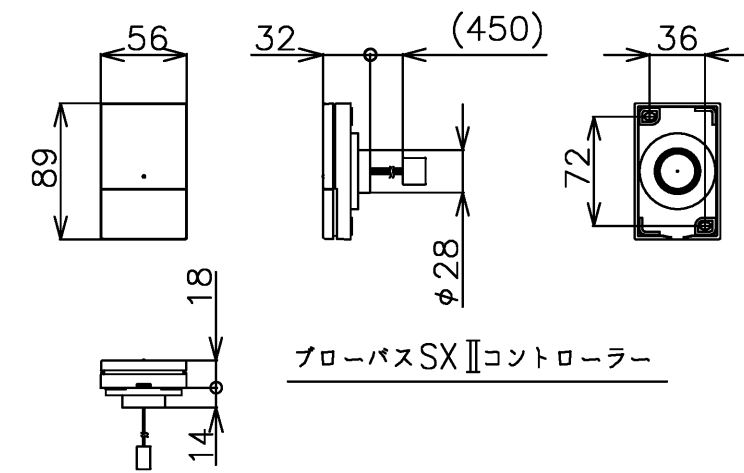

品番	PRB810#ZS
定格電圧	AC100V
定格周波数	50Hz / 60Hz (共用)
定格消費電力	360W (15A専用配線)
電源コード長さ	2m
対応コンセント	アースターミナル付防雨形コンセント (D種接地工事)
同梱品	フローバスSXII点検口カバー (必要壁開口径 φ110~φ120)

図名		ネオマーバス		尺度	1:10	
年月日		製図	中田	検図	林堂 山田	
24.12.09					図番	1/2参照
					TOTO	