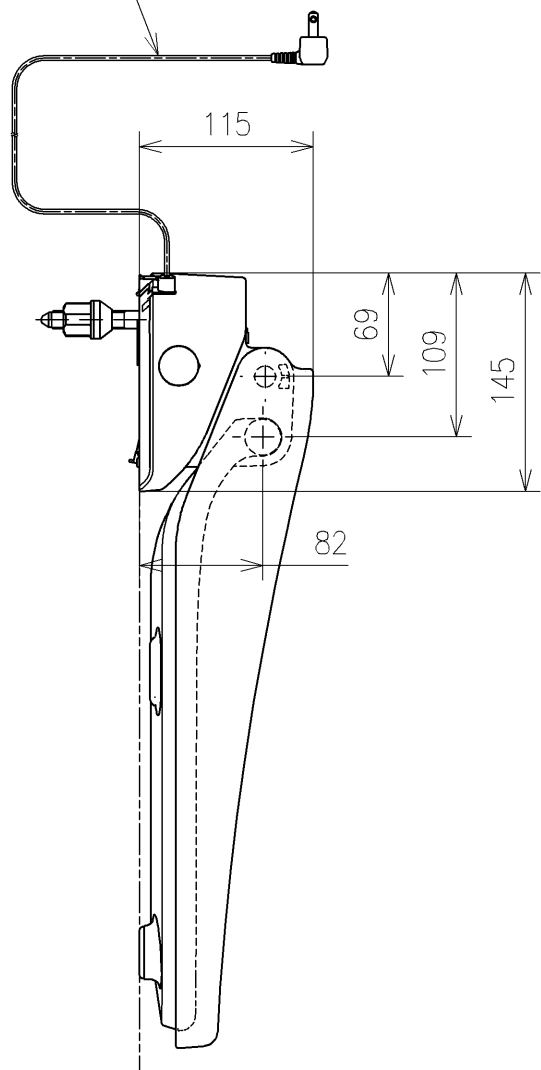

電源コード L=1000

* 定格 : AC100V-56W 50/60Hz

TOTO			単位 mm	名称 脱臭暖房便座
製図 田中芳	検図 林浩	日付 17-10-04	尺度 1:5	品番 TCF226
備考				図番リビジョン 004
			A3	ページNo . 1/1 (改)