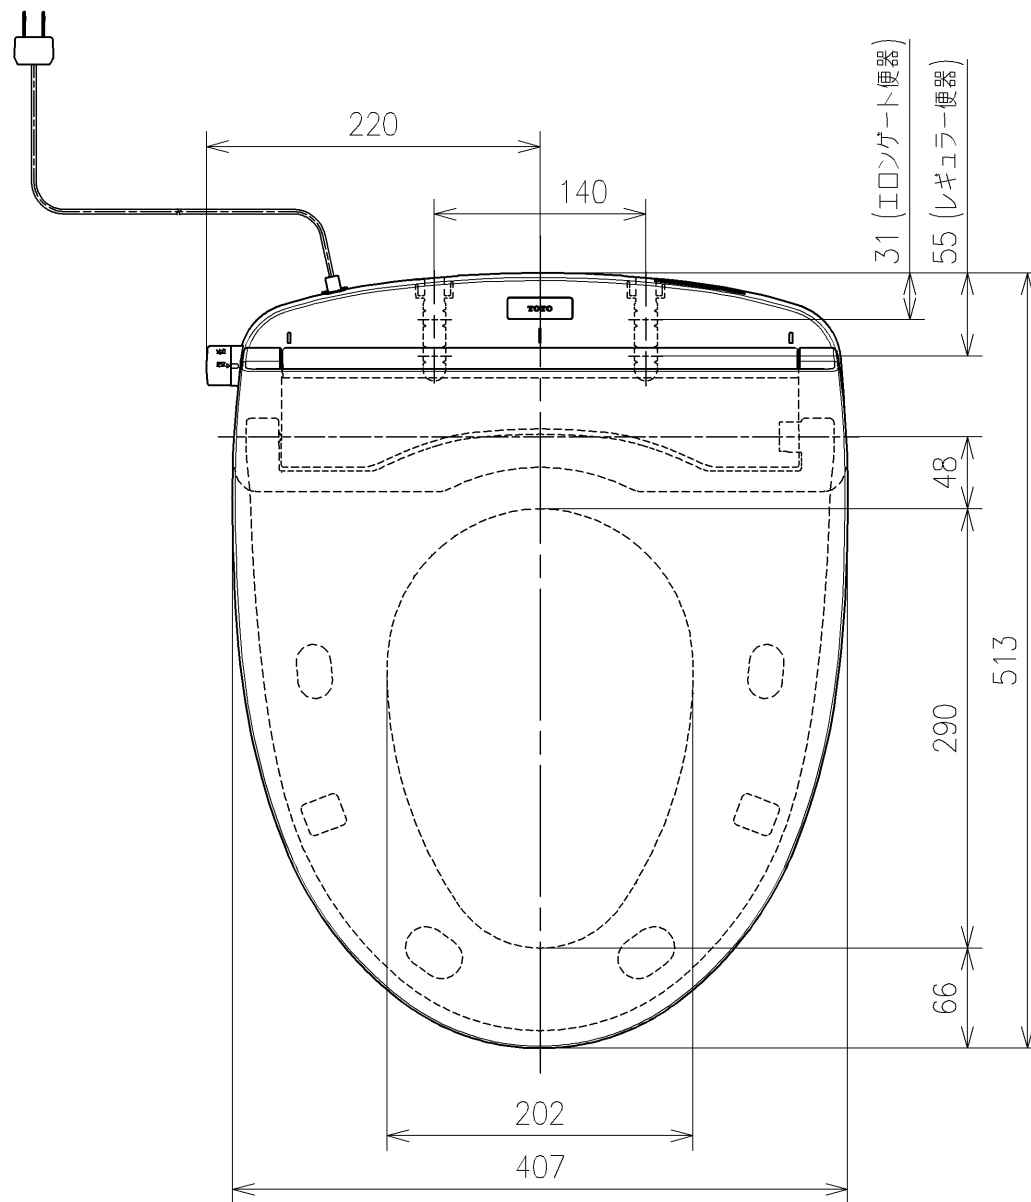

電源コード L=1000

* 定格 : AC100V-56W 50/60Hz

TOTO			単位 mm	名称 脱臭暖房便座
製図 田中芳	検図 林浩	日付 17-10-04	尺度 1:5	品番 TCF226
備考				図番リビジョン 004
			A3	ページNo . 1/1 (改)