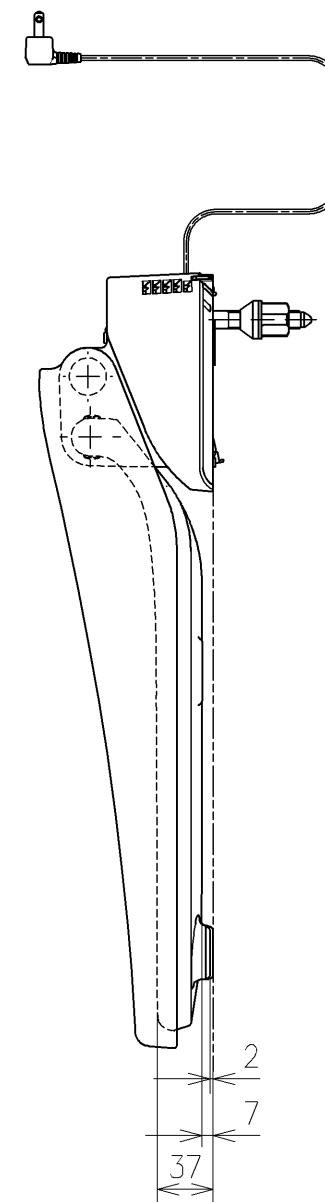

電源コード L=1000

* 定格 : AC100V-56W 50/60Hz

TOTO			単位 mm	名称 脱臭暖房便座
製図 田中芳	検図 林浩	日付 17-10-04	尺度 1:5	品番 TCF226
備考				図番リビジョン 004
			A3	ページNo . 1/1 (改)