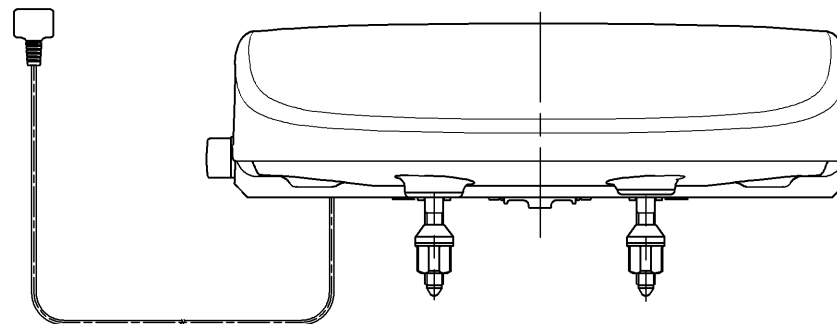

電源コード L=1000

* 定格 : AC100V-56W 50/60Hz

TOTO			単位 mm	名称 脱臭暖房便座
製図 田中芳	検図 林浩	日付 17-10-04	尺度 1:5	品番 TCF226
備考				図番リビジョン 004
			A3	ページNo . 1/1 (改)