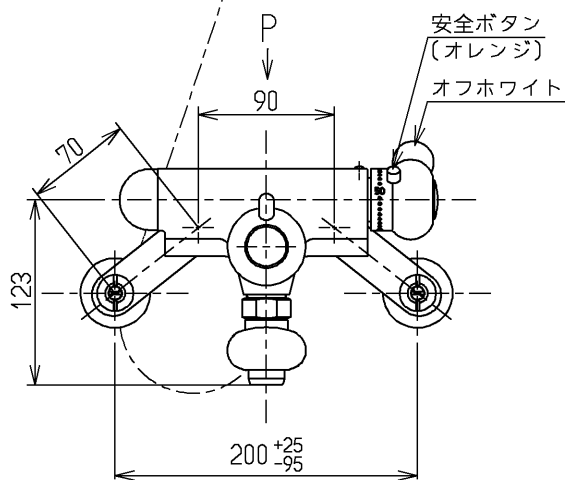

生産中止図面

1998/03

色番	色彩	記号
#N1C	オフホワイト	
	色番なし	

TOTO			単位 mm	名称 壁付サーモ13 (シャワーバス・泡まつ) (浴室) (JIS)
製図 田(涼) 中	検図 梅本 梅本	日付 98. 2.10	尺度 1:5	図番 TM290CBS
備考 逆止弁付				