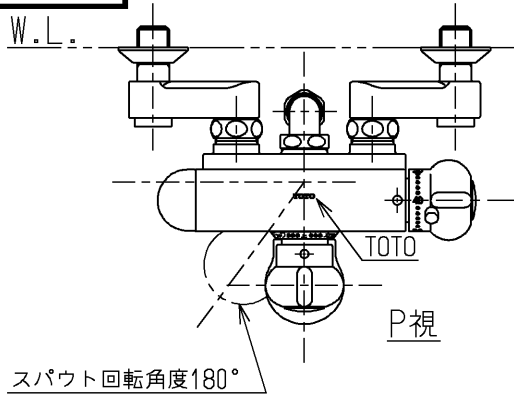

生産中止図面

1998/03

色番	色彩	記号
#N1C	オフホワイト	
	色番なし	

TOTO			単位 mm	名称 壁付サーモ13 (シャワーバス・泡まつ) (浴室) (JIS)
製図 田(涼) 中	検図 梅本 梅本	日付 98. 2.10	尺度 1:5	図番 TM290CBS
備考 逆止弁付				