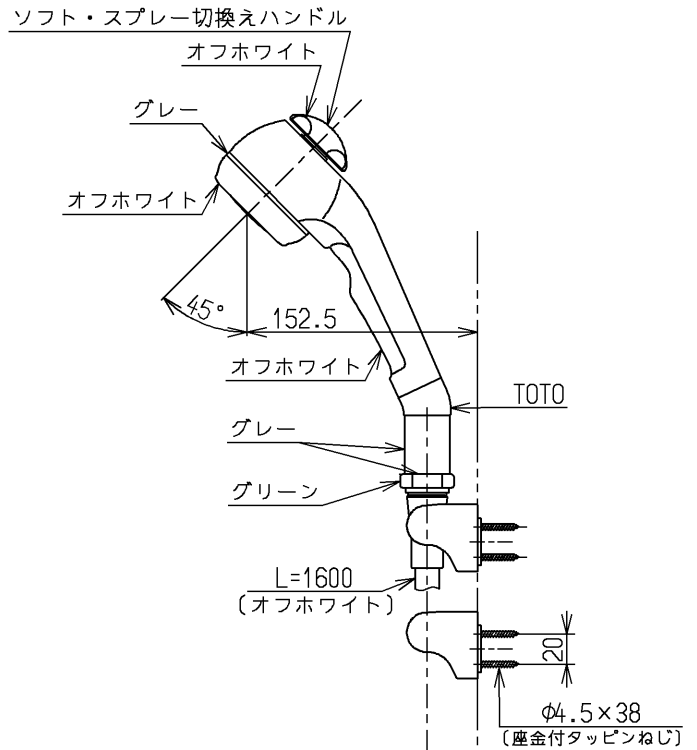

生産中止図面

1998/03

色番	色彩	記号
#N1C	オフホワイト	
	色番なし	

TOTO			単位 mm	名称 壁付サーモ13 (シャワーバス・泡まつ) (浴室) (JIS)
製図 田(涼) 中	検図 梅本 梅本	日付 98. 2.10	尺度 1:5	図番 TM290CBS
備考 逆止弁付				