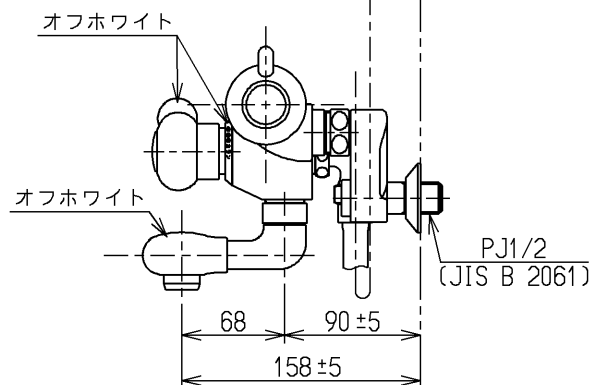

生産中止図面

1998/03

色番	色彩	記号
#N1C	オフホワイト	
	色番なし	

TOTO			単位 mm	名称 壁付サーモ13 (シャワーバス・泡まつ) (浴室) (JIS)
製図 田(涼) 中	検図 梅本 梅本	日付 98. 2.10	尺度 1:5	図番 TM290CBS
備考 逆止弁付				