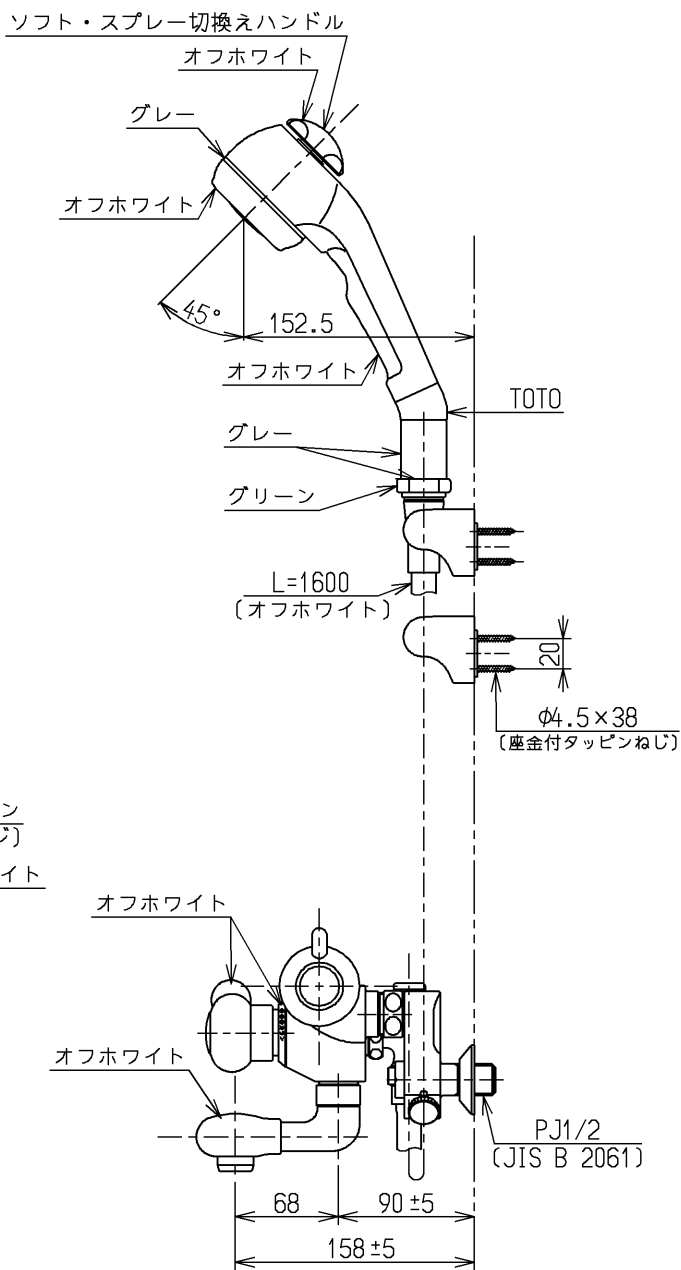

生産中止図面

1998/12

P視

JIS品又は日本水道協会検査品

<b>TOTO</b>			単位 mm	名称 壁付サーモ13 (シャワーバス・泡まつ・寒) (浴室) (JIS)
製図 小澤	検図 安田	日付 梅本 98.12.1	尺度 1:5	図番
備考 逆止弁付				TM290CBZSKX