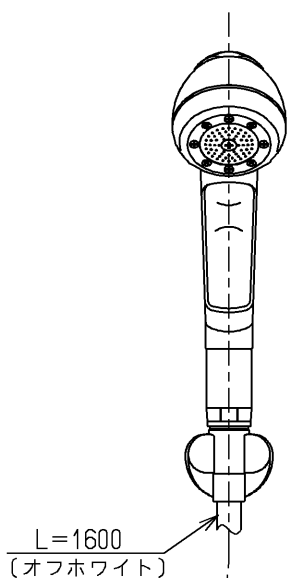

生産中止図面

1998/12

P視

JIS品又は日本水道協会検査品

<b>TOTO</b>			単位 mm	名称 壁付サーモ13 (シャワーバス・泡まつ・寒) (浴室) (JIS)
製図 小澤	検図 安田	日付 梅本 98.12.1	尺度 1:5	図番
備考 逆止弁付				TM290CBZSKX