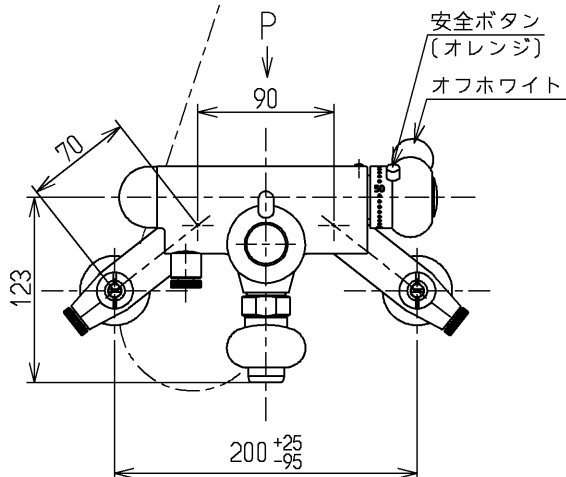

生産中止図面

1998/12

P視

JIS品又は日本水道協会検査品

<b>TOTO</b>			単位 mm	名称 壁付サーモ13 (シャワーバス・泡まつ・寒) (浴室) (JIS)
製図 小澤	検図 安田	日付 梅本 98.12.1	尺度 1:5	図番
備考 逆止弁付				TM290CBZSKX