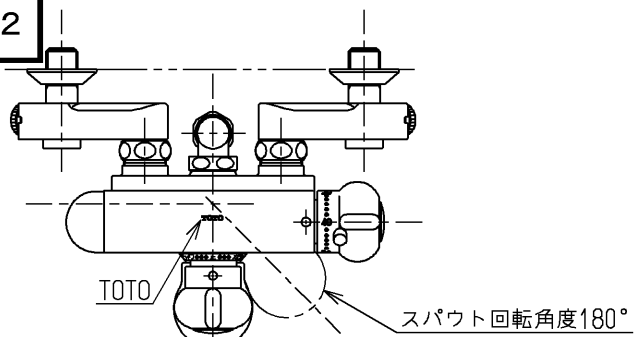

生産中止図面

1998/12

P視

JIS品又は日本水道協会検査品

<b>TOTO</b>			単位 mm	名称 壁付サーモ13 (シャワーバス・泡まつ・寒) (浴室) (JIS)
製図 小澤	検図 安田	日付 梅本 98.12.1	尺度 1:5	図番
備考 逆止弁付				TM290CBZSKX