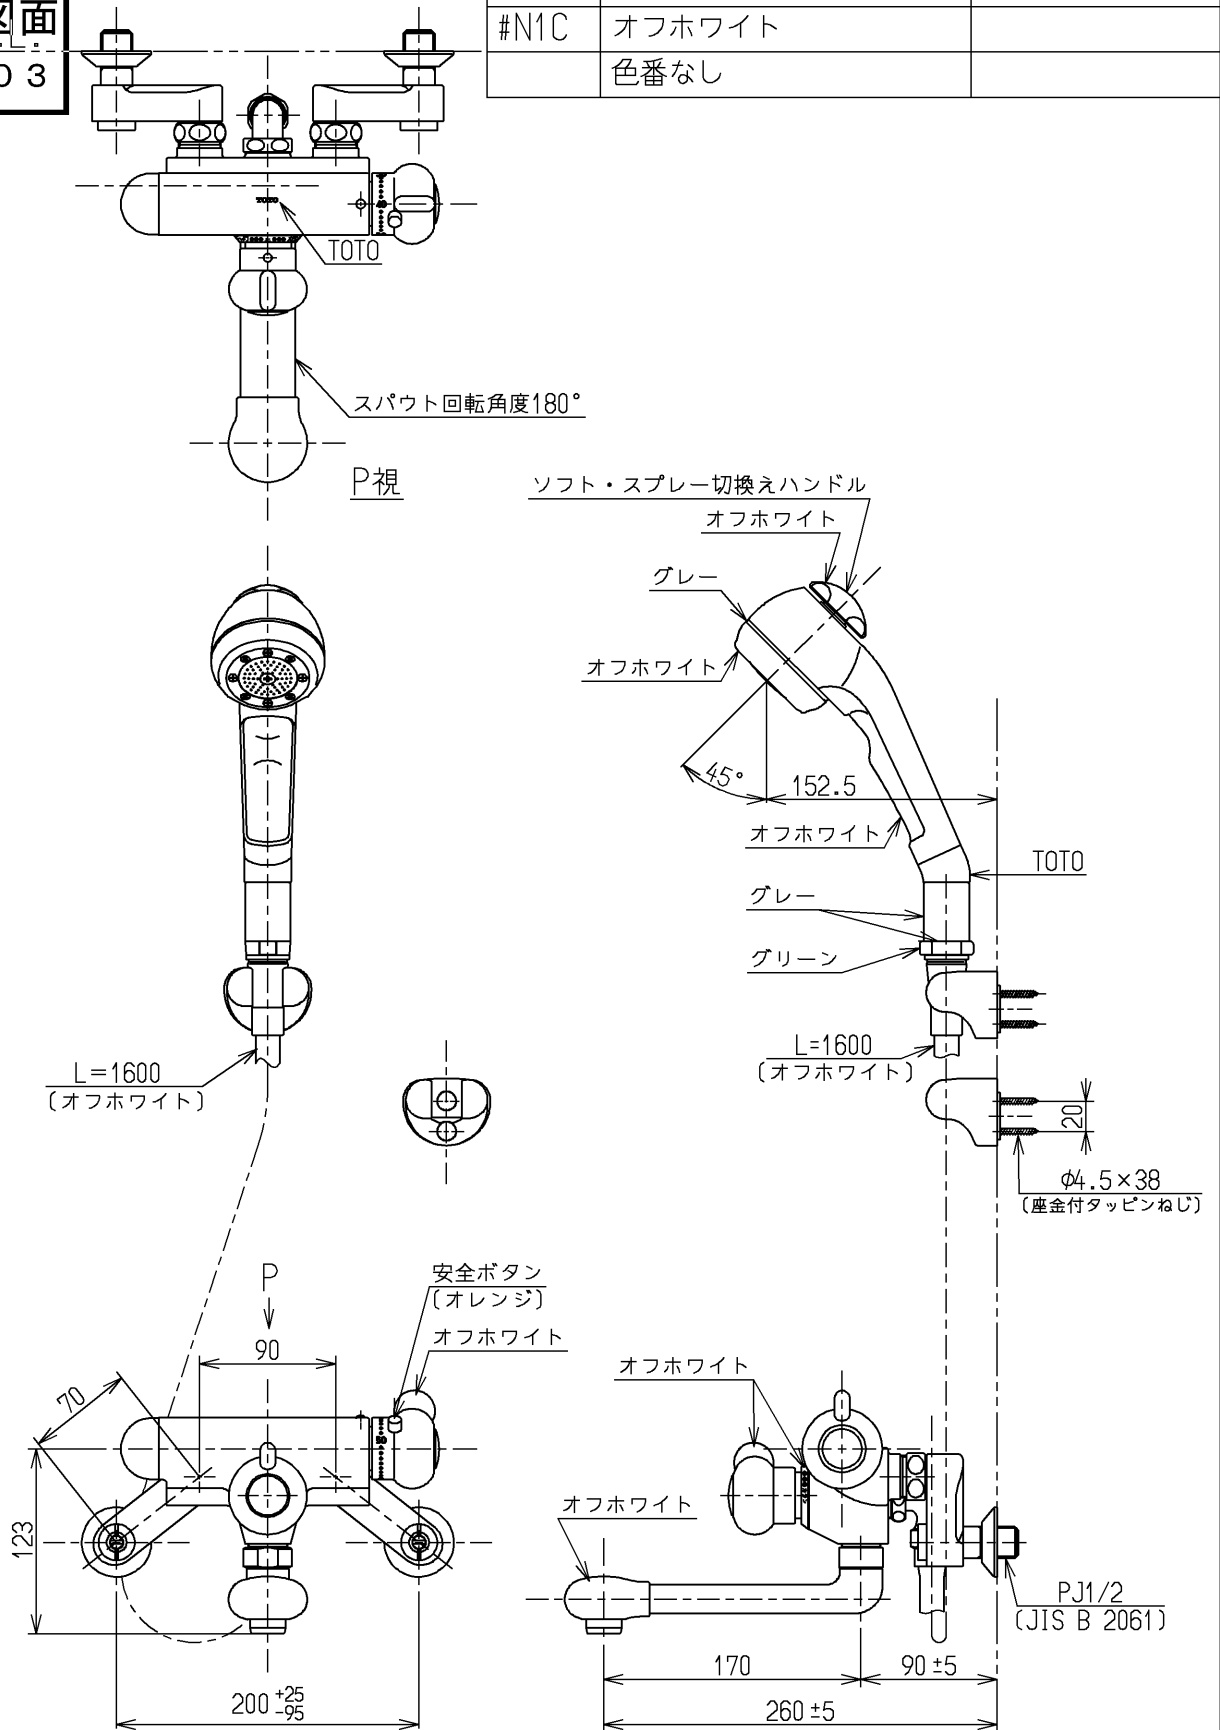

生産中止図面

1998/03

色番	色彩	記号
#N1C	オフホワイト	
	色番なし	

<b>TOTO</b>			単位 mm	名称 壁付サーモ13 (シャワーバス・泡まつ) (JIS)
製図 田(涼) 中	検図 梅本 梅本	日付 98. 2.10	尺度 1:5	図番 TM290CLBS
備考 逆止弁付				