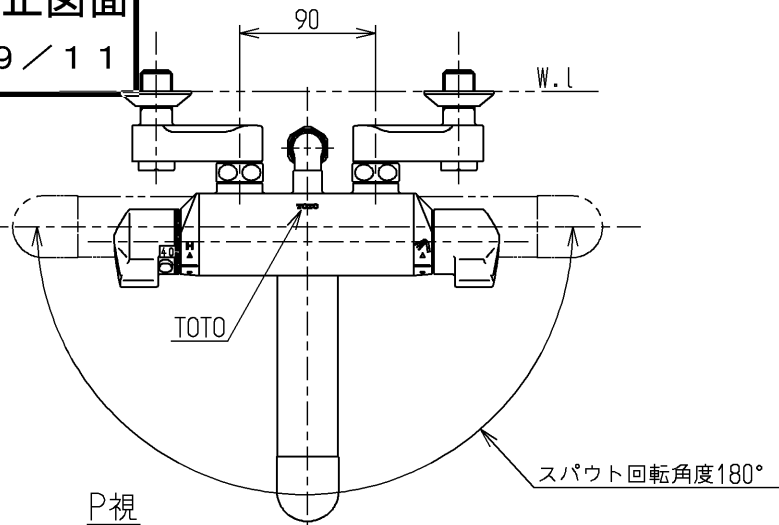

生産中止図面

1999/11

TOTO			単位 mm	名称 壁付サーモ13 (シャワーバス・マッサージ) (浴室) (JIS)
製図 桑木	検図 貝原	日付 飯田 99.07.29	尺度 1:5	図番
備考 逆止弁付				TMF40MFX