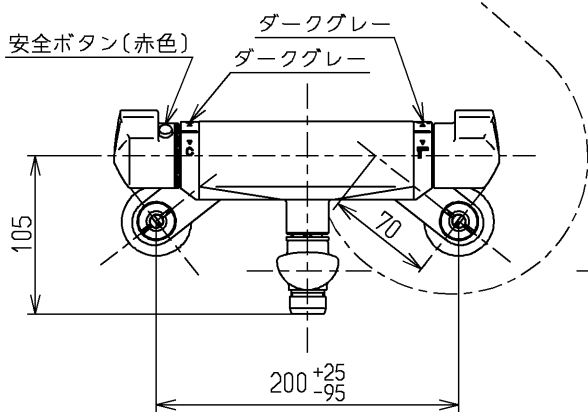

生産中止図面

1999/11

TOTO			単位 mm	名称 壁付サーモ13 (シャワーバス・マッサージ) (浴室) (JIS)
製図 桑木	検図 貝原	日付 飯田 99.07.29	尺度 1:5	図番
備考 逆止弁付				TMF40MFX