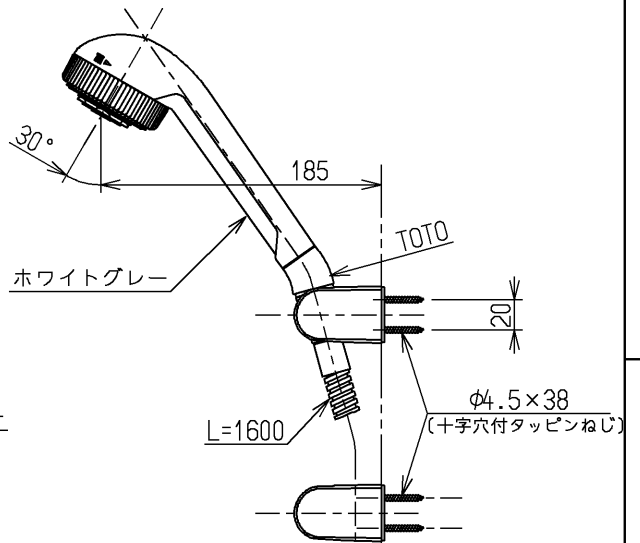

生産中止図面

1999/11

TOTO			単位 mm	名称 壁付サーモ13 (シャワーバス・マッサージ) (浴室) (JIS)
製図 桑木	検図 貝原	日付 飯田 99.07.29	尺度 1:5	図番
備考 逆止弁付				TMF40MFX