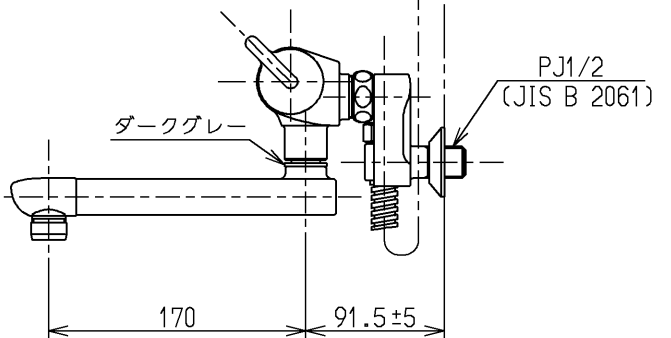

生産中止図面

1999/11

TOTO			単位 mm	名称 壁付サーモ13 (シャワーバス・マッサージ) (浴室) (JIS)
製図 桑木	検図 貝原	日付 飯田 99.07.29	尺度 1:5	図番
備考 逆止弁付				TMF40MFX