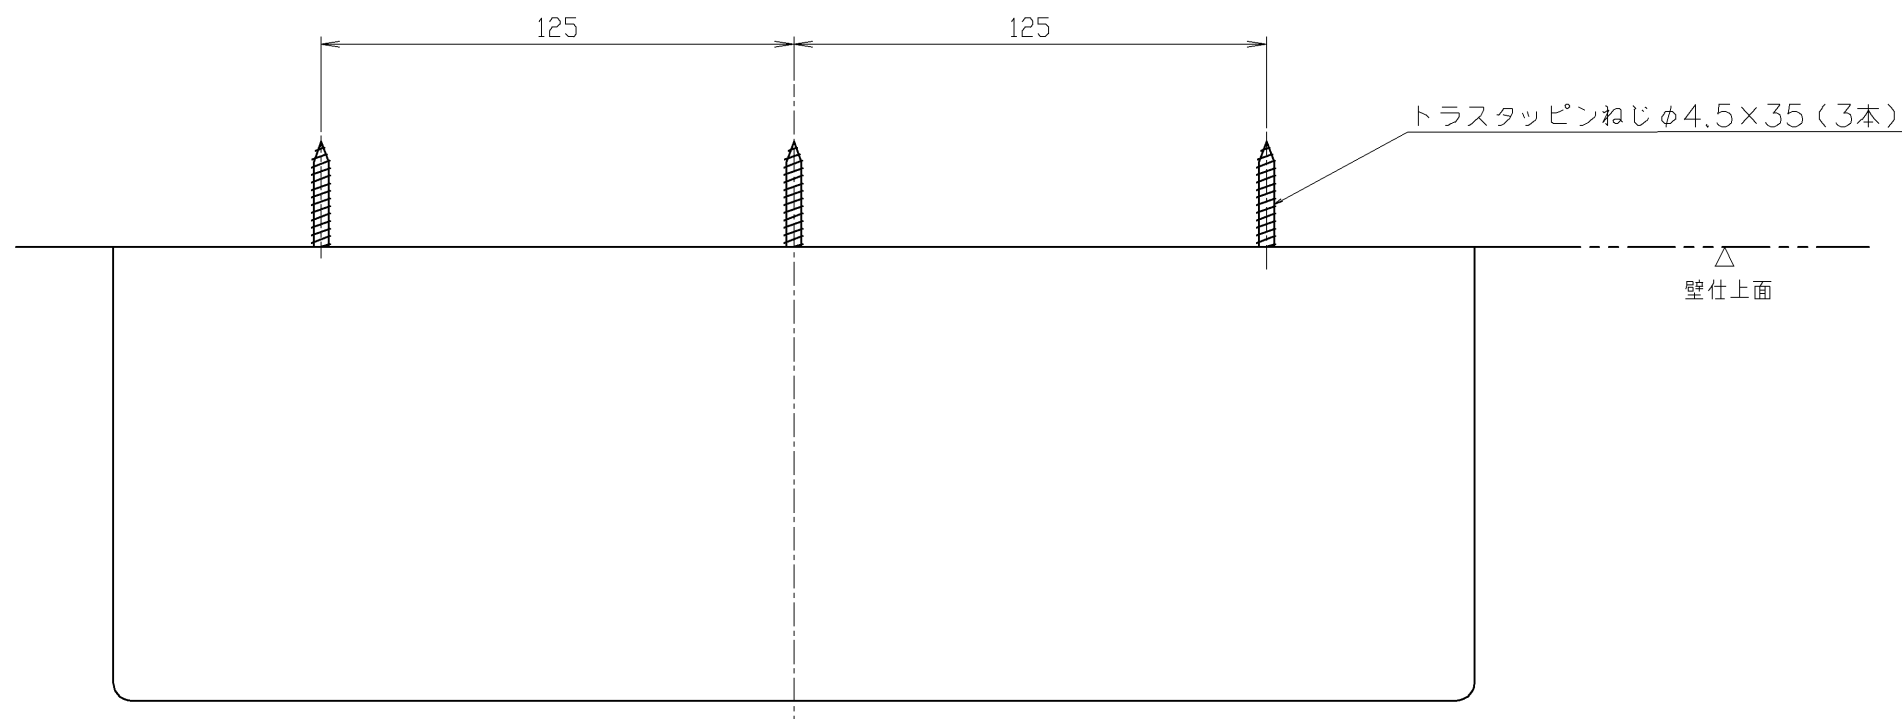

品番	棚板カラー
YAK600C #NW1	ホワイト
YAK600C #SC1	パステルアイボリー
YAK600C #SR2	パステルピンク

TOTO			⌀	単位 mm	名称 化粧棚
製図 田村	検図 長谷 高良	日付 16.04.25	尺度 1:2	品番 YAK600C	
備考 棚板材質：陶器				図番 YAK600C	