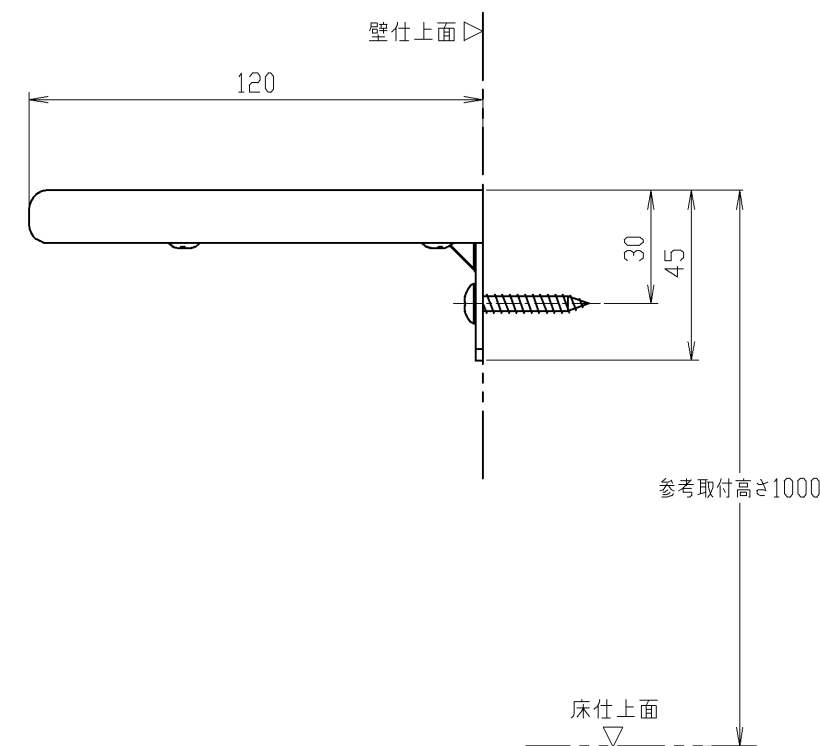

品番	棚板カラー
YAK600C #NW1	ホワイト
YAK600C #SC1	パステルアイボリー
YAK600C #SR2	パステルピンク

TOTO			⌀	単位 mm	名称 化粧棚
製図 田村	検図 長谷 高良	日付 16.04.25	尺度 1:2	品番 YAK600C	
備考 棚板材質：陶器				図番 YAK600C	