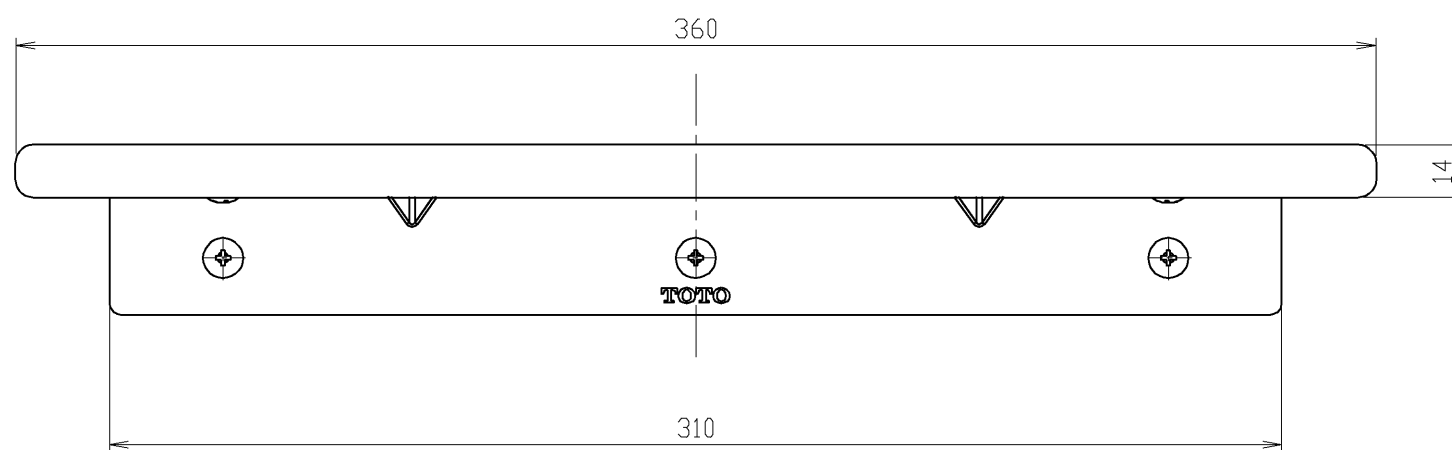

品番	棚板カラー
YAK600C #NW1	ホワイト
YAK600C #SC1	パステルアイボリー
YAK600C #SR2	パステルピンク

TOTO			⌀	単位 mm	名称 化粧棚
製図 田村	検図 長谷 高良	日付 16.04.25	尺度 1:2	品番 YAK600C	
備考 棚板材質：陶器				図番 YAK600C	