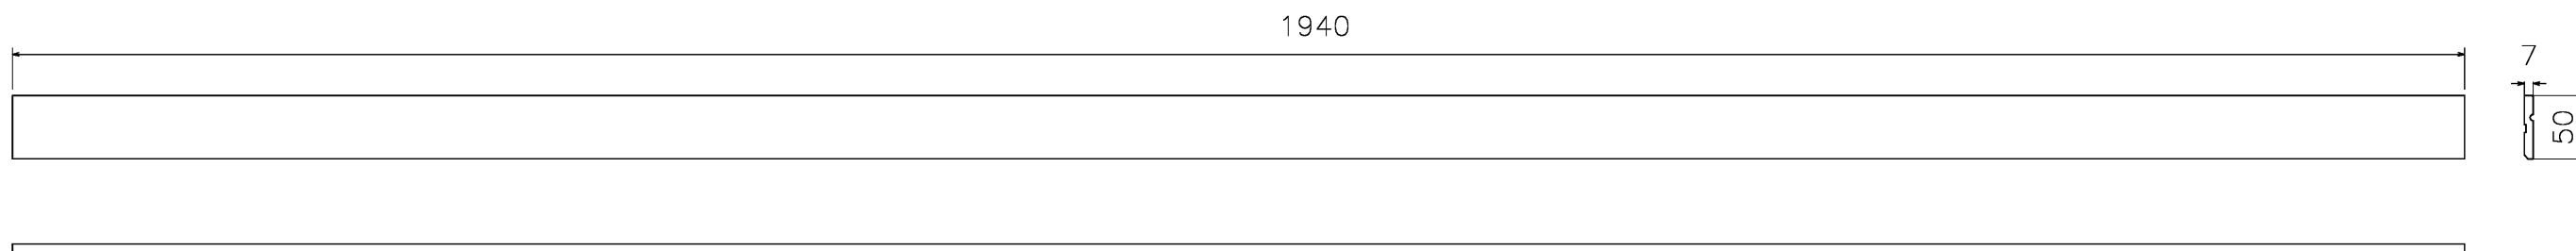

|       |          |
|-------|----------|
| カラー名称 | カラー品番    |
| ホワイト  | T        |
|       |          |
| 表面    | オレフィンシート |
| 基材    | MDF      |
| 区分    | F☆☆☆☆    |

|             |          |              |           |                         |
|-------------|----------|--------------|-----------|-------------------------|
| <b>TOTO</b> |          | 第三角法         | 単位<br>mm  | 名称<br>ハイドロセラ・トイレフロアJ 幅木 |
| 製図<br>森岡    | 検図<br>教木 | 日付<br>22.6.1 | 尺度<br>1:8 | 品番<br>AGF852#**         |
| 備考          |          |              |           | 図番<br>AGF852            |