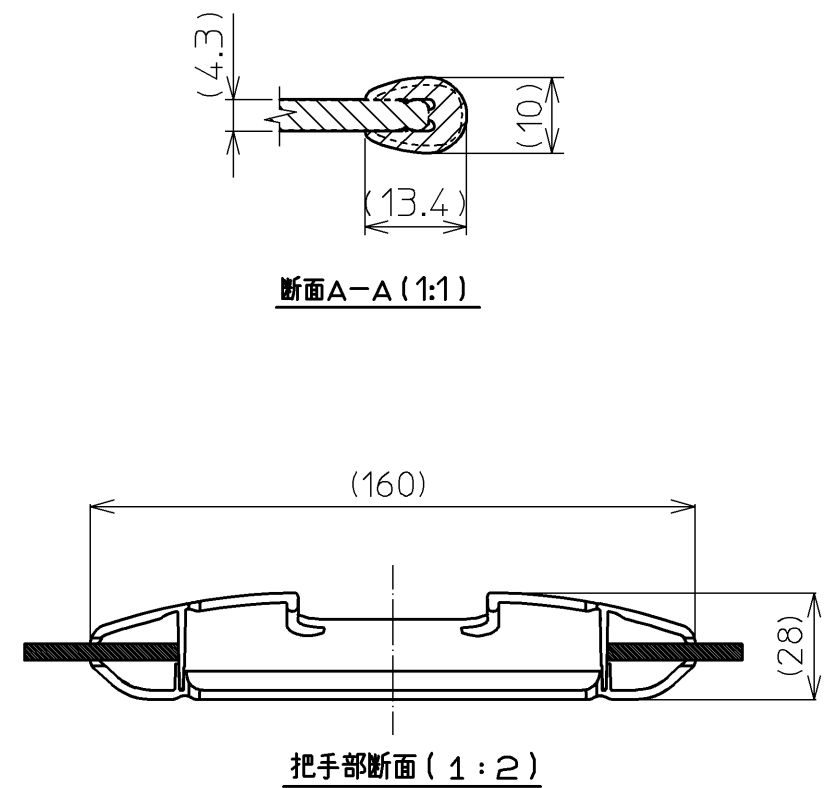

色番	色名
#NW1	ホワイト

【製品質量】：2.4kg

【エッジプロテクター色】：#G14 (モデルートグレー)

【把手部厚さ】：約28mm

ふろふたセット品番	
PCF1110R #NW1	
NO.	ふろふた単品品番
1	PJ68165R #NW1

図名				尺度 1:8	
把手付軽量組合せふろふた				図番	
				PCF1110R #NW1	
年月日	製	検	検	兵頭 前田	
2012.02.01	図	榎園	図		
				TOTO	