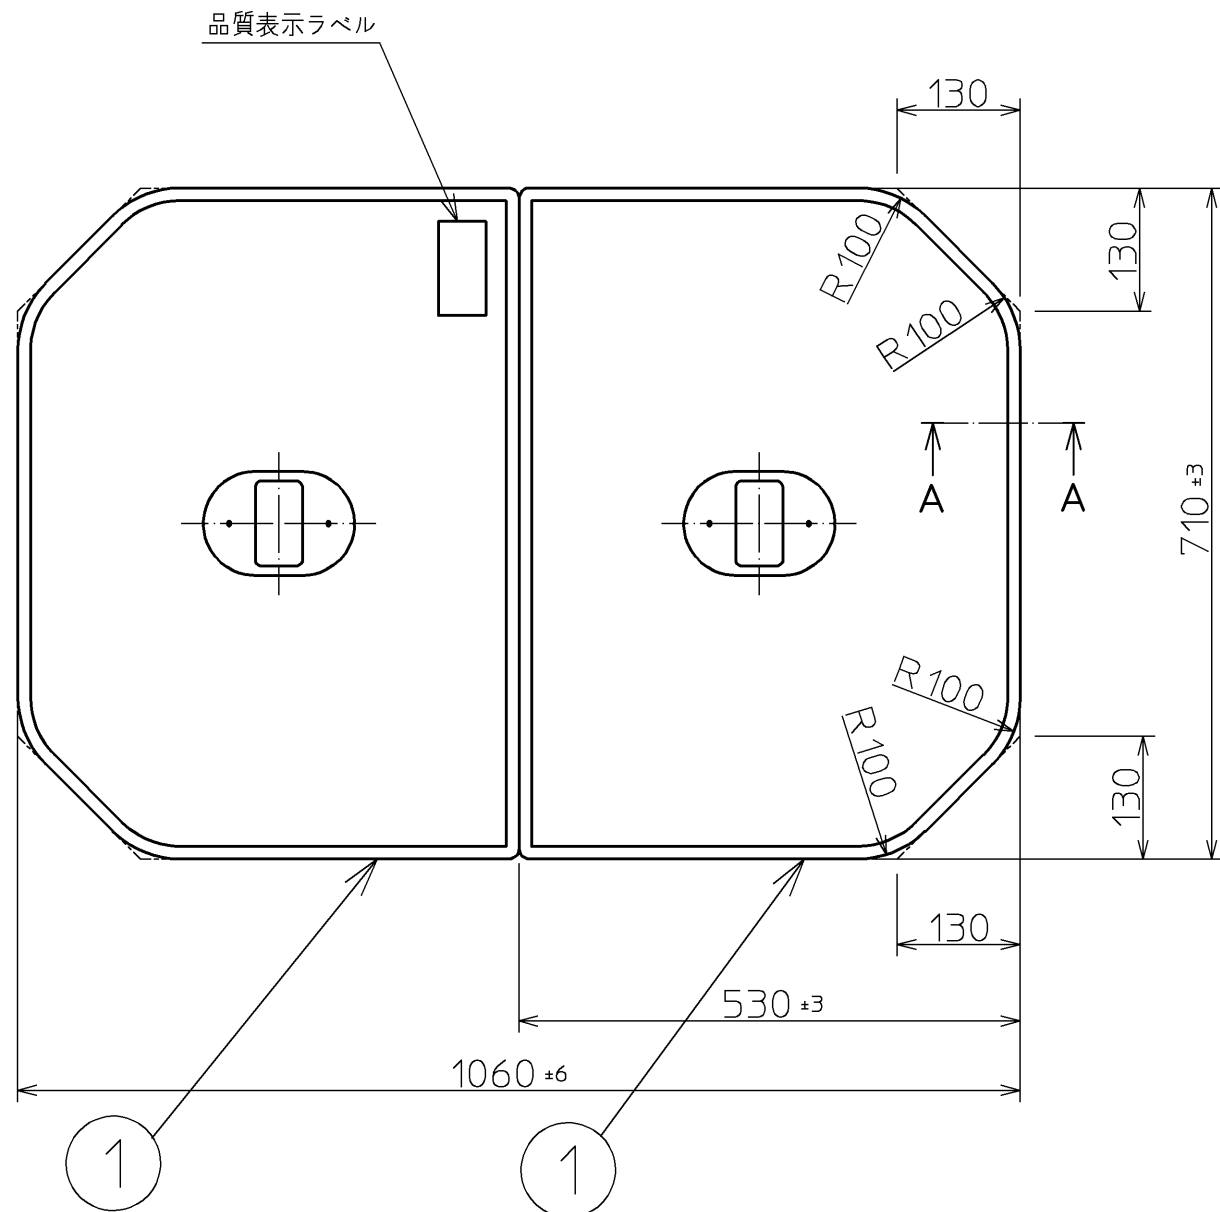

色番	色名
#NW1	ホワイト

【製品質量】：2.4kg

【エッジプロテクター色】：#G14 (モデルートグレー)

【把手部厚さ】：約28mm

ふろふたセット品番	
PCF1110R #NW1	
NO.	ふろふた単品品番
1	PJ68165R #NW1

図名				尺度 1:8	
把手付軽量組合せふろふた				図番	
				PCF1110R #NW1	
年月日	製	検	検	兵頭 前田	
2012.02.01	図	榎園	図		
				TOTO	