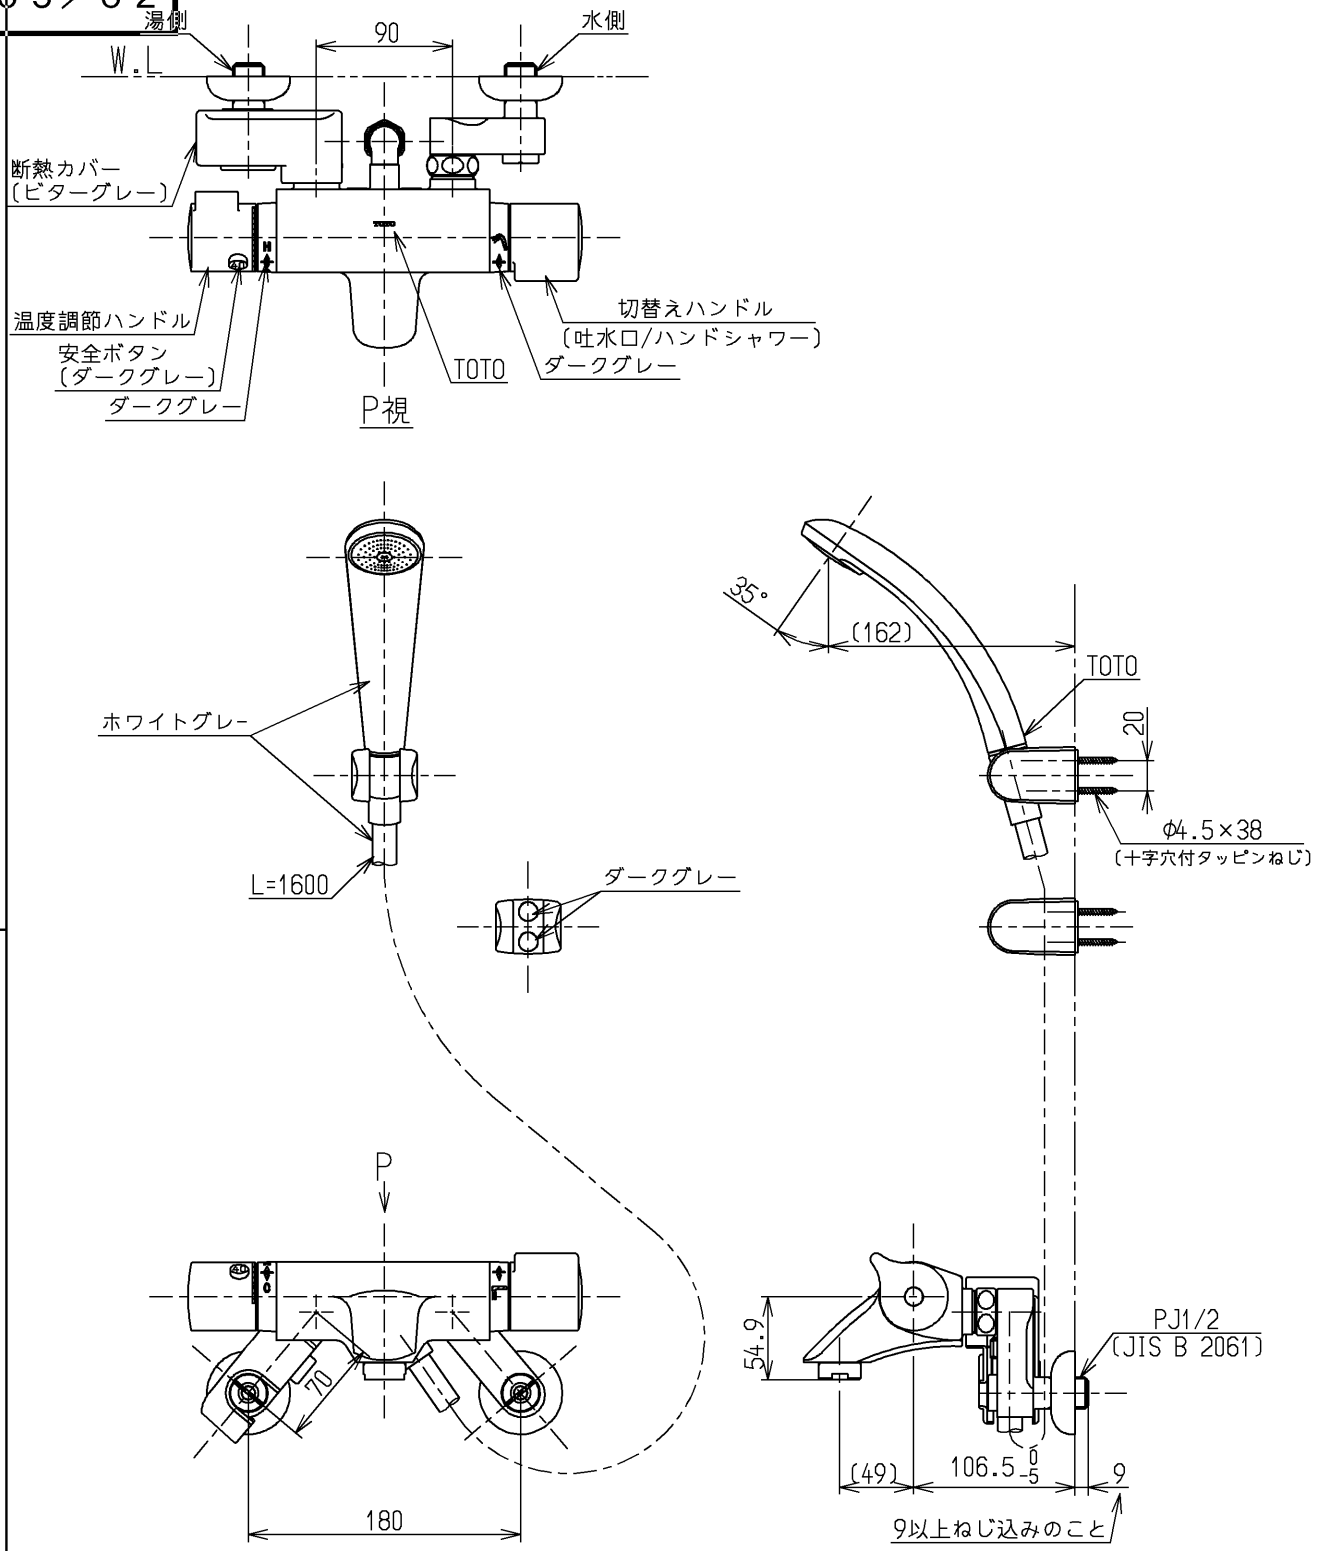

生産中止図面

2005/02

ミサワホーム(株) やけど防止のため約45°C以上のお湯が出ないようにしています。

水道法適合品		エコマーク商品		名称	
TOTO		単位		壁付サーモ13 (シャワーバス)	
製図		検図		(浴室) (JIS)	
中尾		三浦		図番	
日付		尺度		TMF44C V10	
寺岡		1:5			
04.12.06					
備考		逆止弁付			