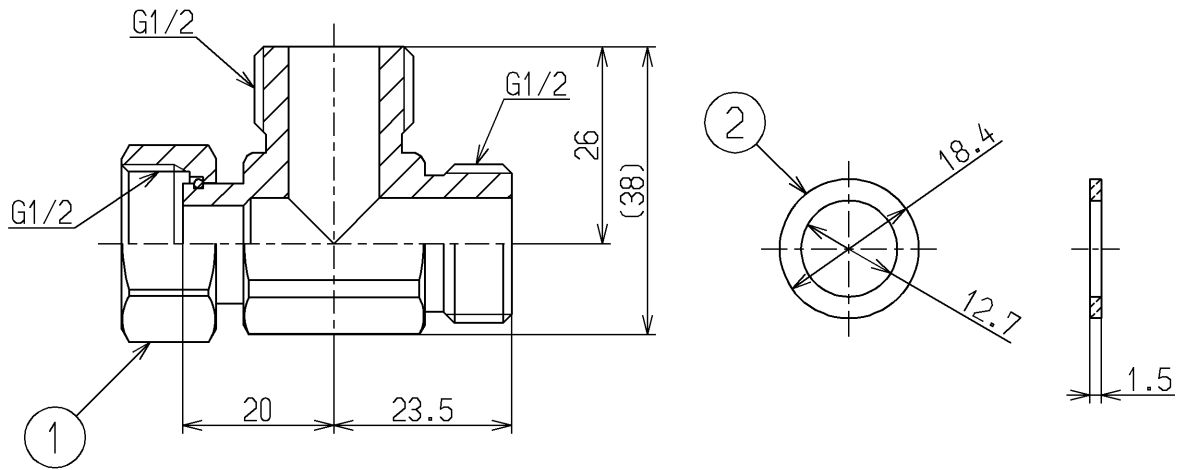

番号	名称	数量
1	片ナット付チーズ	2
2	パッキン	2

<b>TOTO</b>			単位 mm	名称
製図 永井	検図 立花	日付 魚住 11.12.16	尺度 1 : 1	三連出湯用分岐金具
備考				RHE221N