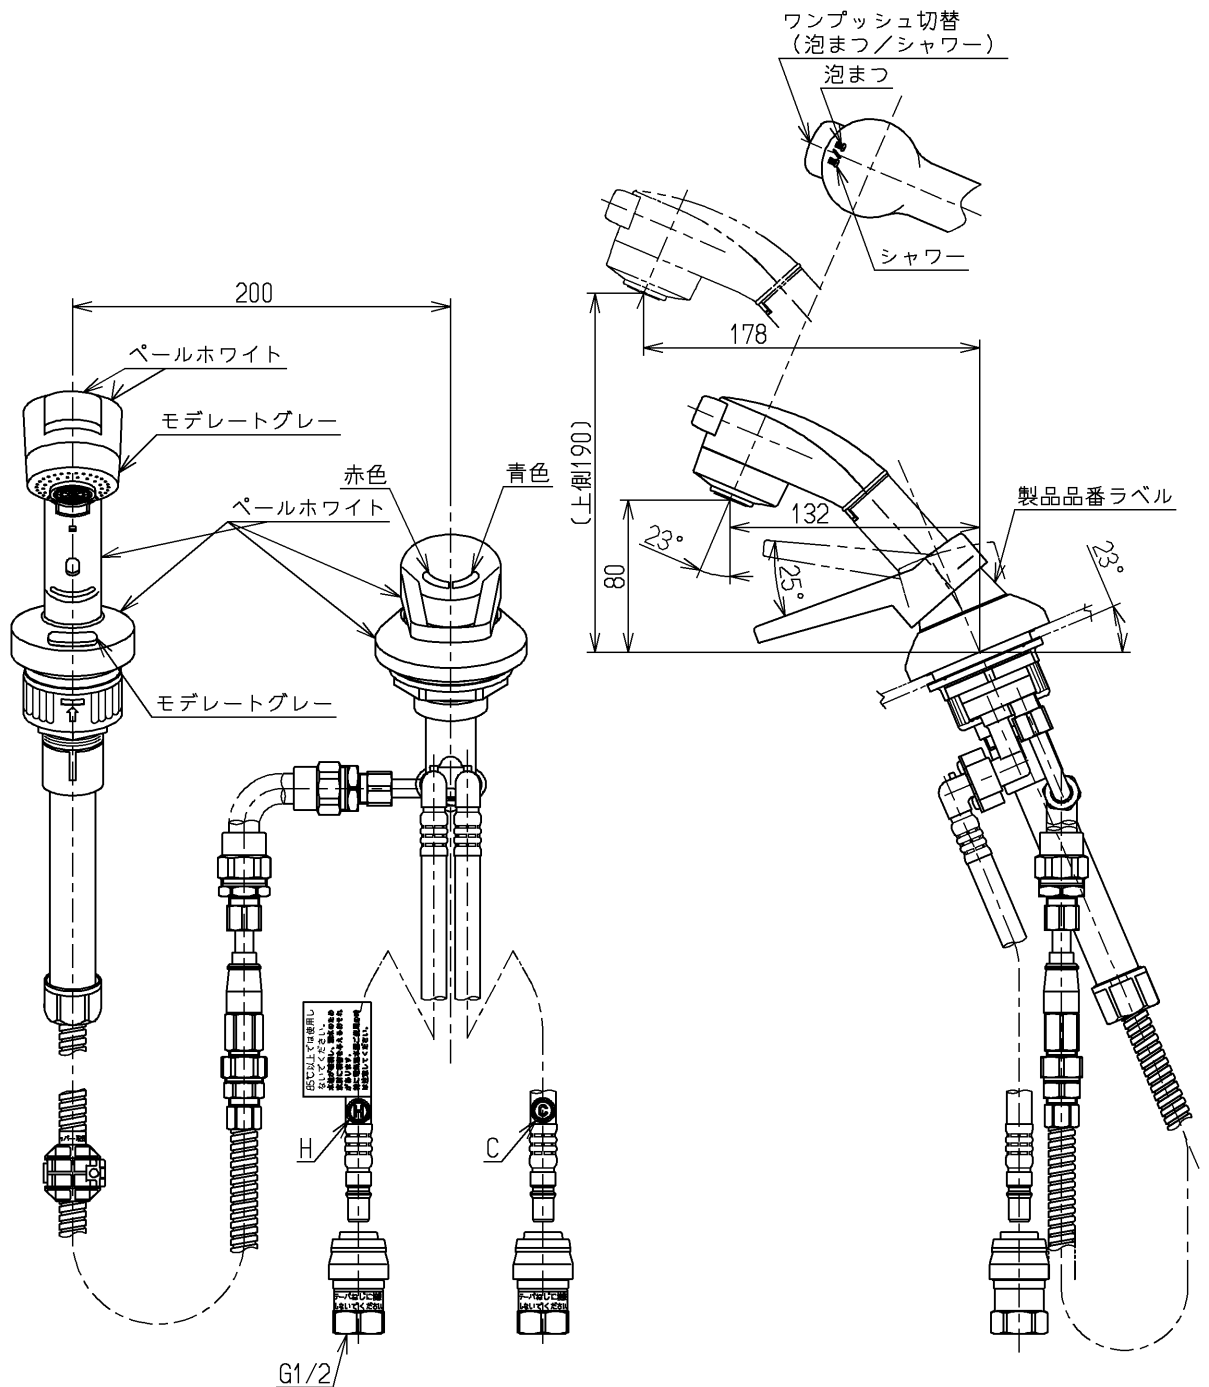

生産中止図面

2002/06

色番	色彩	記号
#N11	パールホワイト	5.7Y 8.9/0.4

シャワーホース引出し長さ400  
給湯温度は最高85°Cまででお使いください

<b>TOTO</b>			単位 mm	名称 台付シングル13 (シャワー) (洗面) (JIS)
製図 岩中	検図 永延	日付 酒和 井 02.05.13	尺度 1:4	図番 TL386UFX
備考				