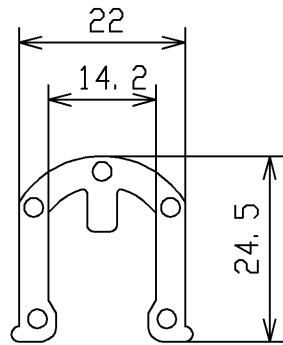

<梱包数>
 ジョイントユニット X1
 止め輪 X1

止め輪
 (1:1)

TOTO			単位 mm	名称 ジョイントユニット
製図 米	検図 稲垣 新川	日付 18/04/26	尺度 1:2	品番 HH05142
備考				図番 HH05142=D2
A4		ページNo.	1 / 1	(改)