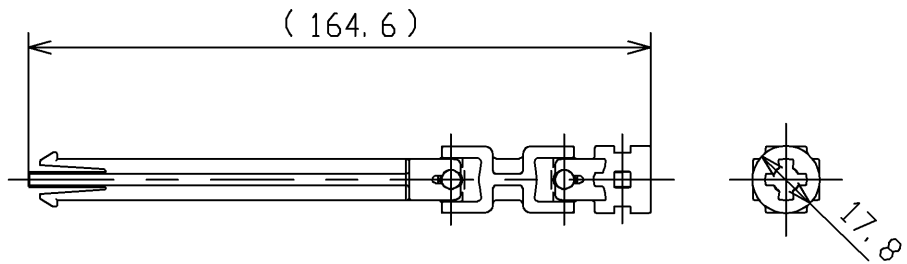

<梱包数>
 ジョイントユニット X1
 止め輪 X1

止め輪
 (1:1)

TOTO			単位 mm	名称 ジョイントユニット
製図 米	検図 稲垣 新川	日付 18/04/26	尺度 1:2	品番 HH05142
備考				図番 HH05142=D2
A4		ページNo.	1 / 1	(改)