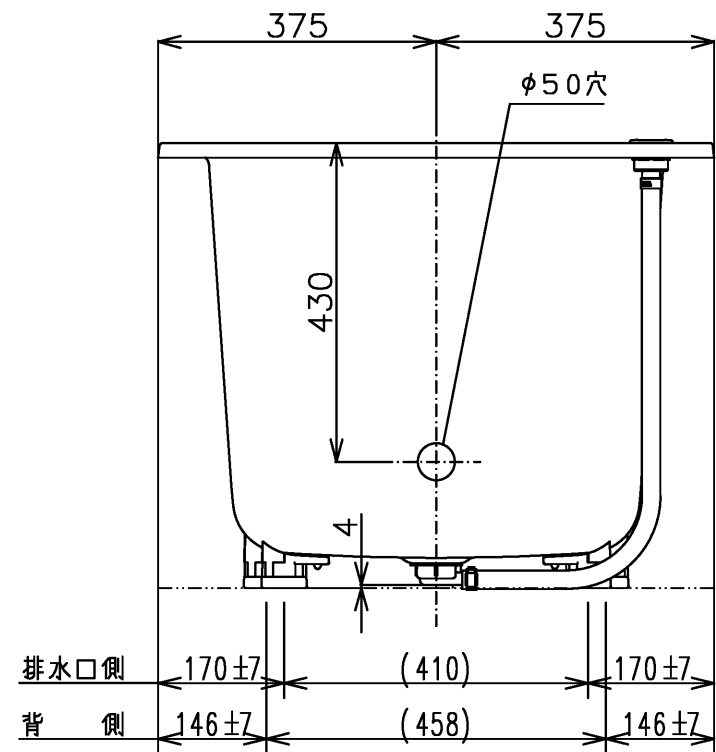

色番	色彩	備考
#MNN	ムーンホワイトN	
#MRN	ムーンピンクN	
#MGN	ムーングリーンN	
#MCN	ムーンブラウンN	

*排水金具は間接排水専用です。直接排水の場合は特殊品対応となります。

図名 和洋折衷エプロンなし ネオマーパス (1400サイズ)				尺度 1:10
				図番 PNS1400LJ1
年月日 2026.4.1	製図 中田	検図 林堂 三上	TOTO	