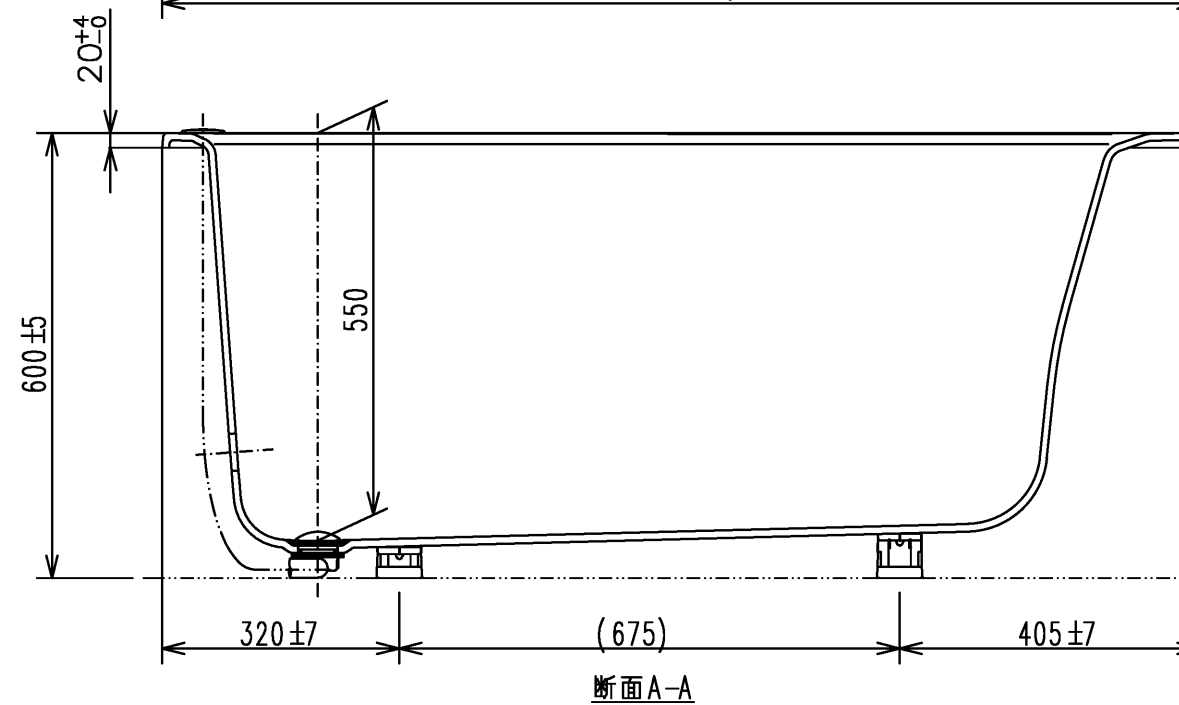

色番	色彩	備考
#MNN	ムーンホワイトN	
#MRN	ムーンピンクN	
#MGN	ムーングリーンN	
#MCN	ムーンブラウンN	

*排水金具は間接排水専用です。直接排水の場合は特殊品対応となります。

図名 和洋折衷エプロンなし ネオマーパス (1400サイズ)				尺度 1:10
				図番 PNS1400LJ1
年月日 2026.4.1	製図 中田	検図 林堂 三上	TOTO	