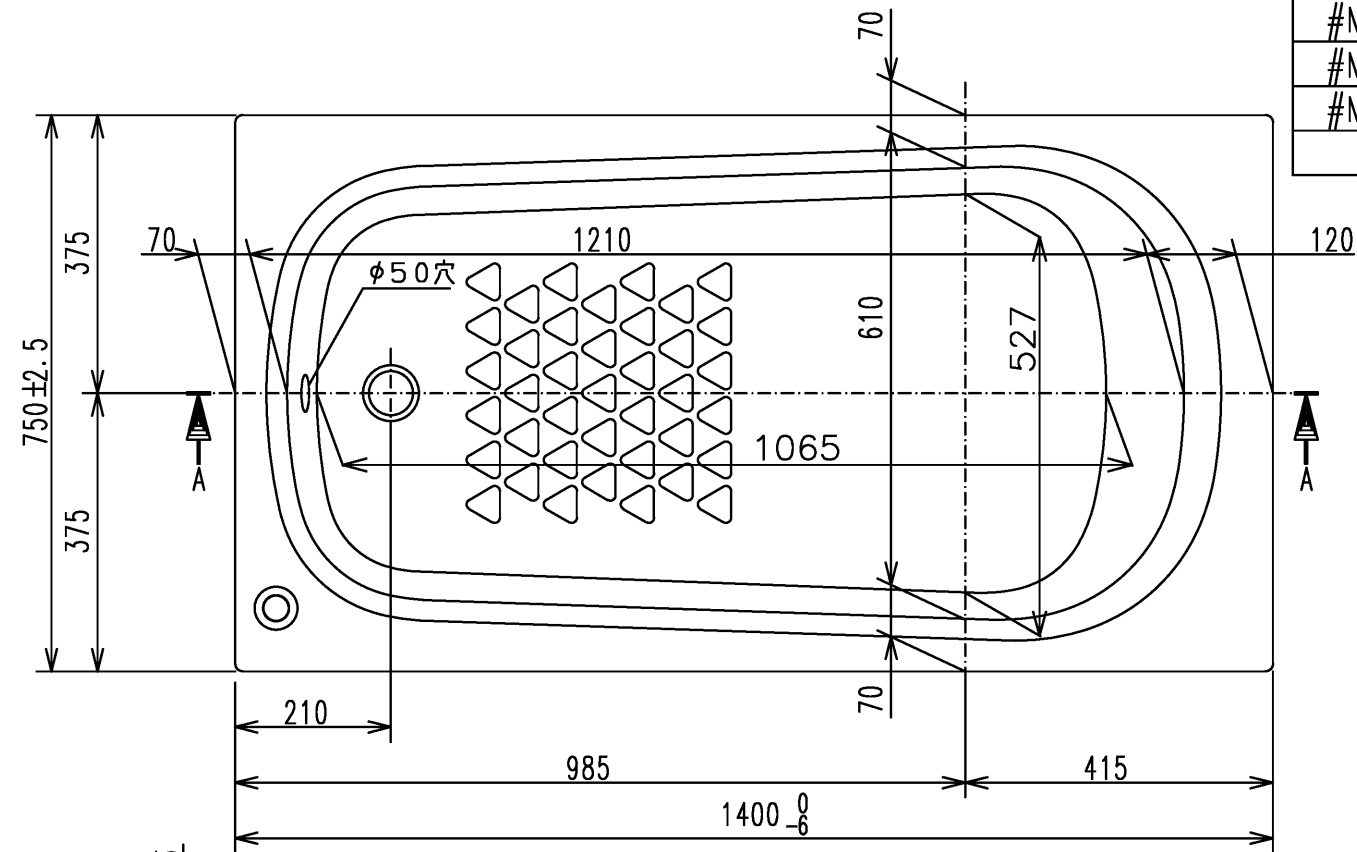

色番	色彩	備考
#MNN	ムーンホワイトN	
#MRN	ムーンピンクN	
#MGN	ムーングリーンN	
#MCN	ムーンブラウンN	

*排水金具は間接排水専用です。直接排水の場合は特殊品対応となります。

図名 和洋折衷エプロンなし ネオマーパス (1400サイズ)				尺度 1:10
				図番 PNS1400LJ1
年月日 2026.4.1	製図 中田	検図 林堂 三上	TOTO	