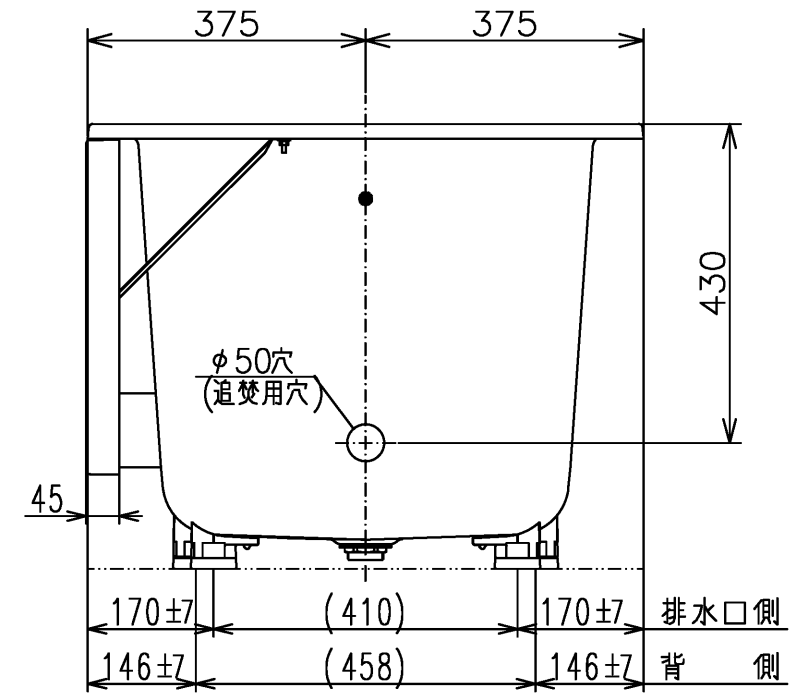

色番	色彩	備考
#MNN	ムーンホワイトN	
#MRN	ムーンピンクN	
#MGN	ムーングリーンN	
#MCN	ムーンブラウンN	

図名 和洋折衷一方半エプロン付き ネオマーパス (1400サイズ)				尺度 1:10
				図番 PNS1401R1
年月日 2026.4.1	製図 中田	検図 林堂 三上	TOTO	