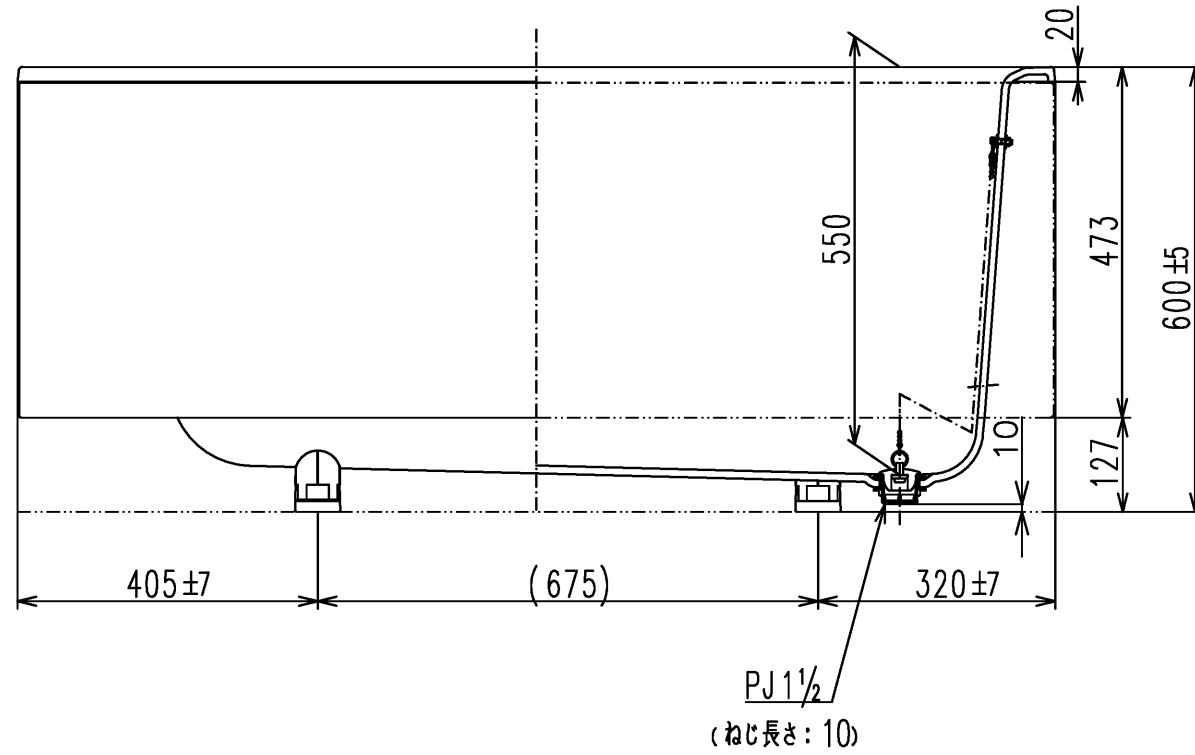

色番	色彩	備考
#MNN	ムーンホワイトN	
#MRN	ムーンピンクN	
#MGN	ムーングリーンN	
#MCN	ムーンブラウンN	

図名 和洋折衷一方半エプロン付き ネオマーパス (1400サイズ)				尺度 1:10
				図番 PNS1401R1
年月日 2026.4.1	製図 中田	検図 林堂 三上	TOTO	