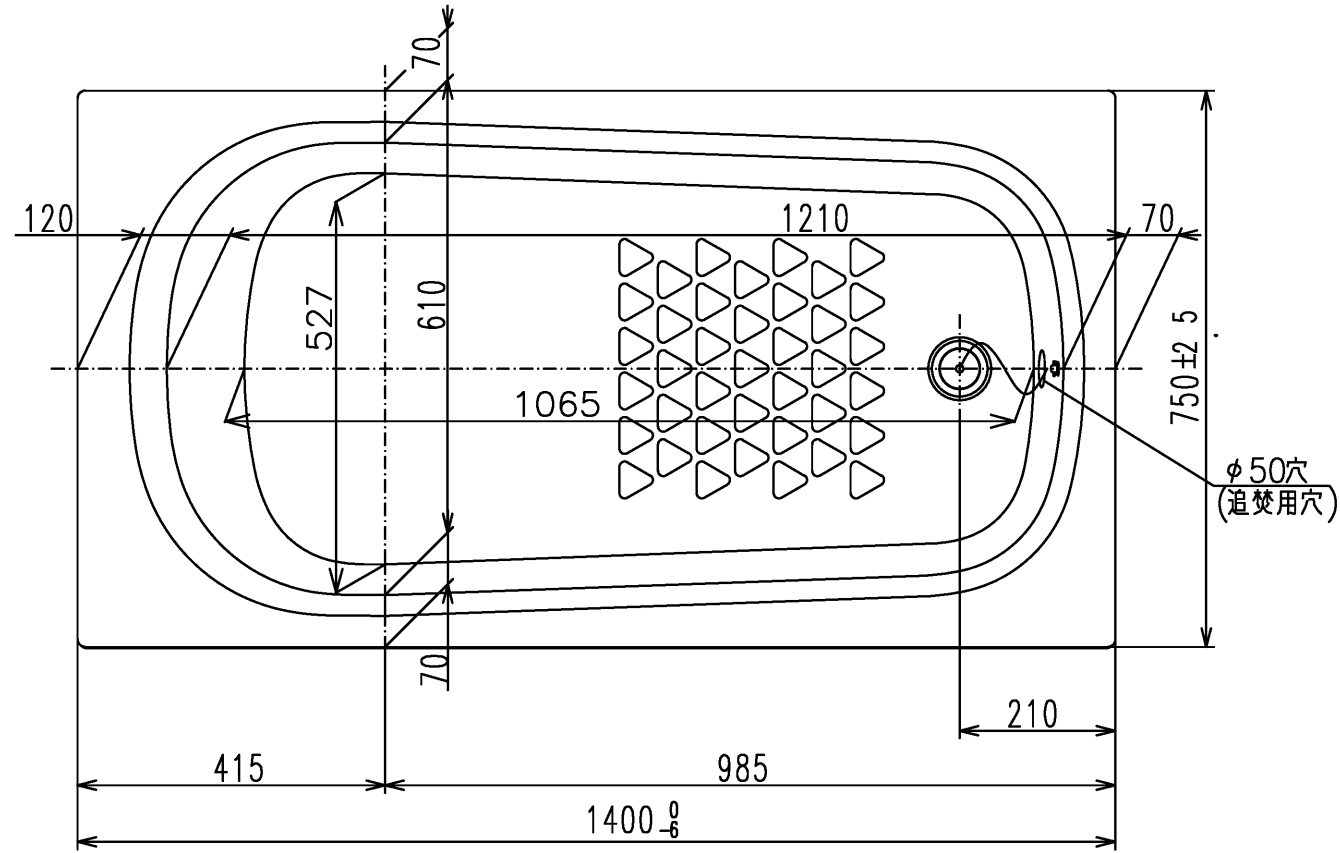

色番	色彩	備考
#MNN	ムーンホワイトN	
#MRN	ムーンピンクN	
#MGN	ムーングリーンN	
#MCN	ムーンブラウンN	

図名 和洋折衷一方半エプロン付き ネオマーパス (1400サイズ)				尺度 1:10
				図番 PNS1401R1
年月日 2026.4.1	製図 中田	検図 林堂 三上	TOTO	