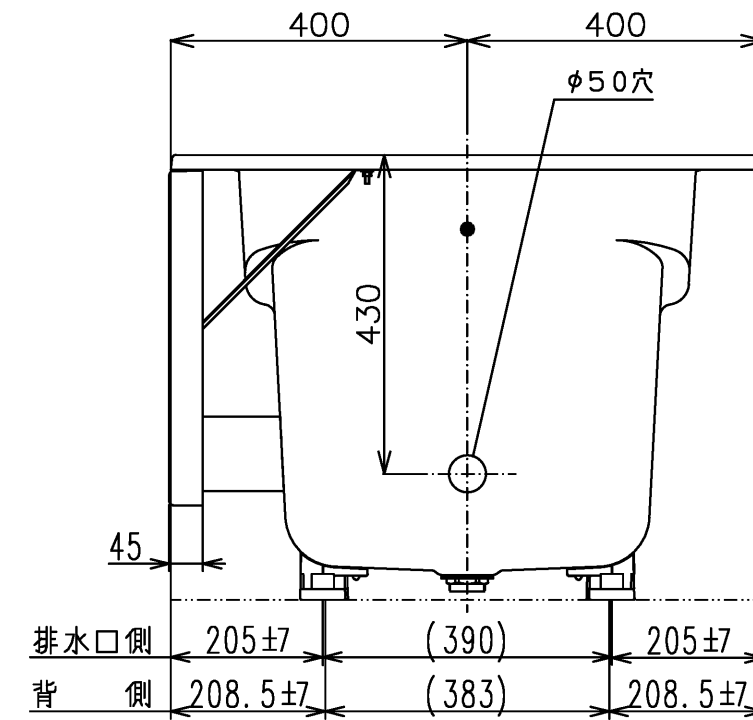

色番	色彩	備考
#MNN	ムーンホワイトN	
#MRN	ムーンピンクN	
#MGN	ムーングリーンN	
#MCN	ムーンブラウンN	

図名 和洋折衷一方半エプロン付き ネオマーパス (1400サイズ)				尺度 1:10
				図番 PNS1441R1
年月日 2026.4.1	製図 中田	検図 林堂 三上	TOTO	