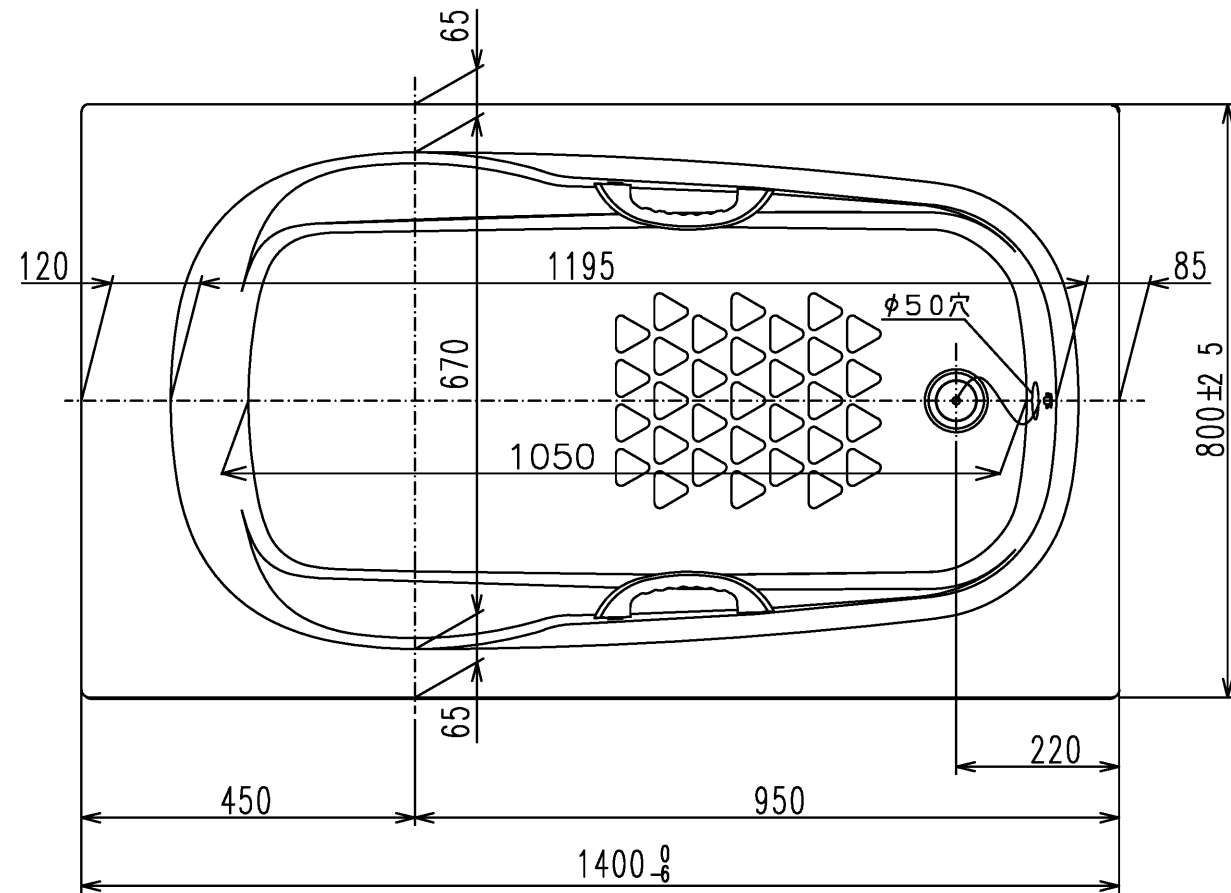

色番	色彩	備考
#MNN	ムーンホワイトN	
#MRN	ムーンピンクN	
#MGN	ムーングリーンN	
#MCN	ムーンブラウンN	

図名 和洋折衷一方半エプロン付き ネオマーパス (1400サイズ)				尺度 1:10
				図番 PNS1441R1
年月日 2026.4.1	製図 中田	検図 林堂 三上	TOTO	