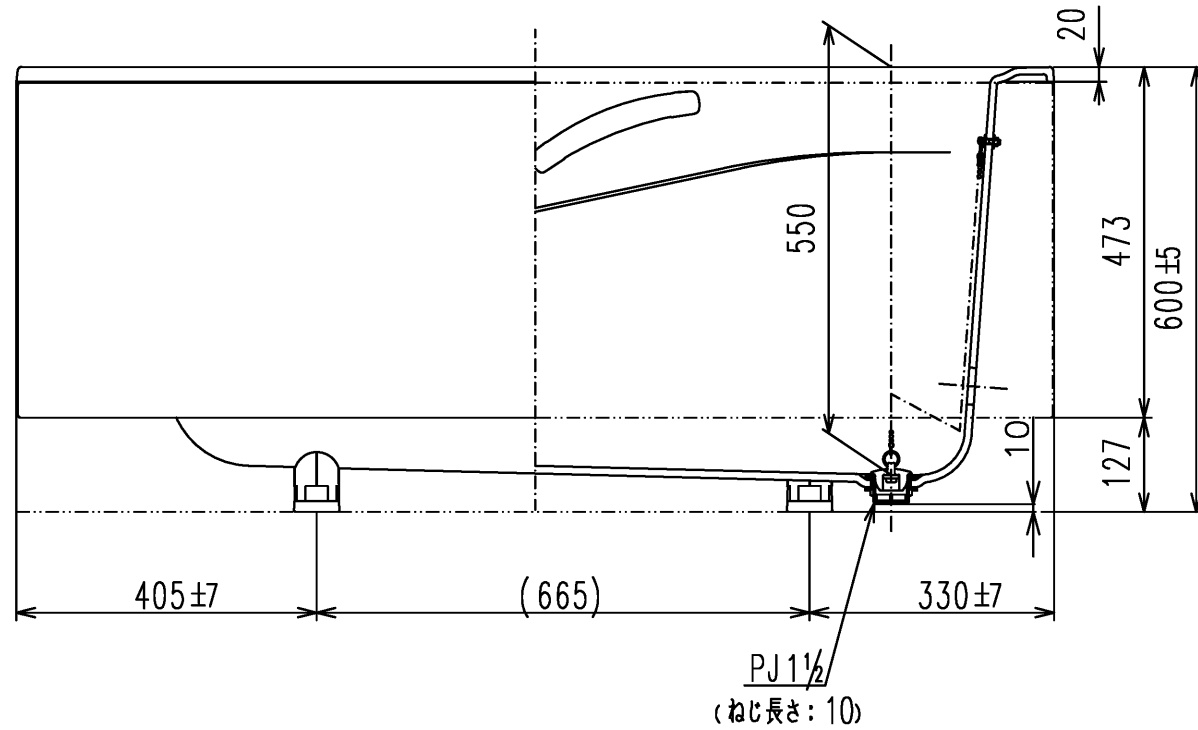

色番	色彩	備考
#MNN	ムーンホワイトN	
#MRN	ムーンピンクN	
#MGN	ムーングリーンN	
#MCN	ムーンブラウンN	

図名 和洋折衷一方半エプロン付き ネオマーパス (1400サイズ)				尺度 1:10
				図番 PNS1441R1
年月日 2026.4.1	製図 中田	検図 林堂 三上	TOTO	