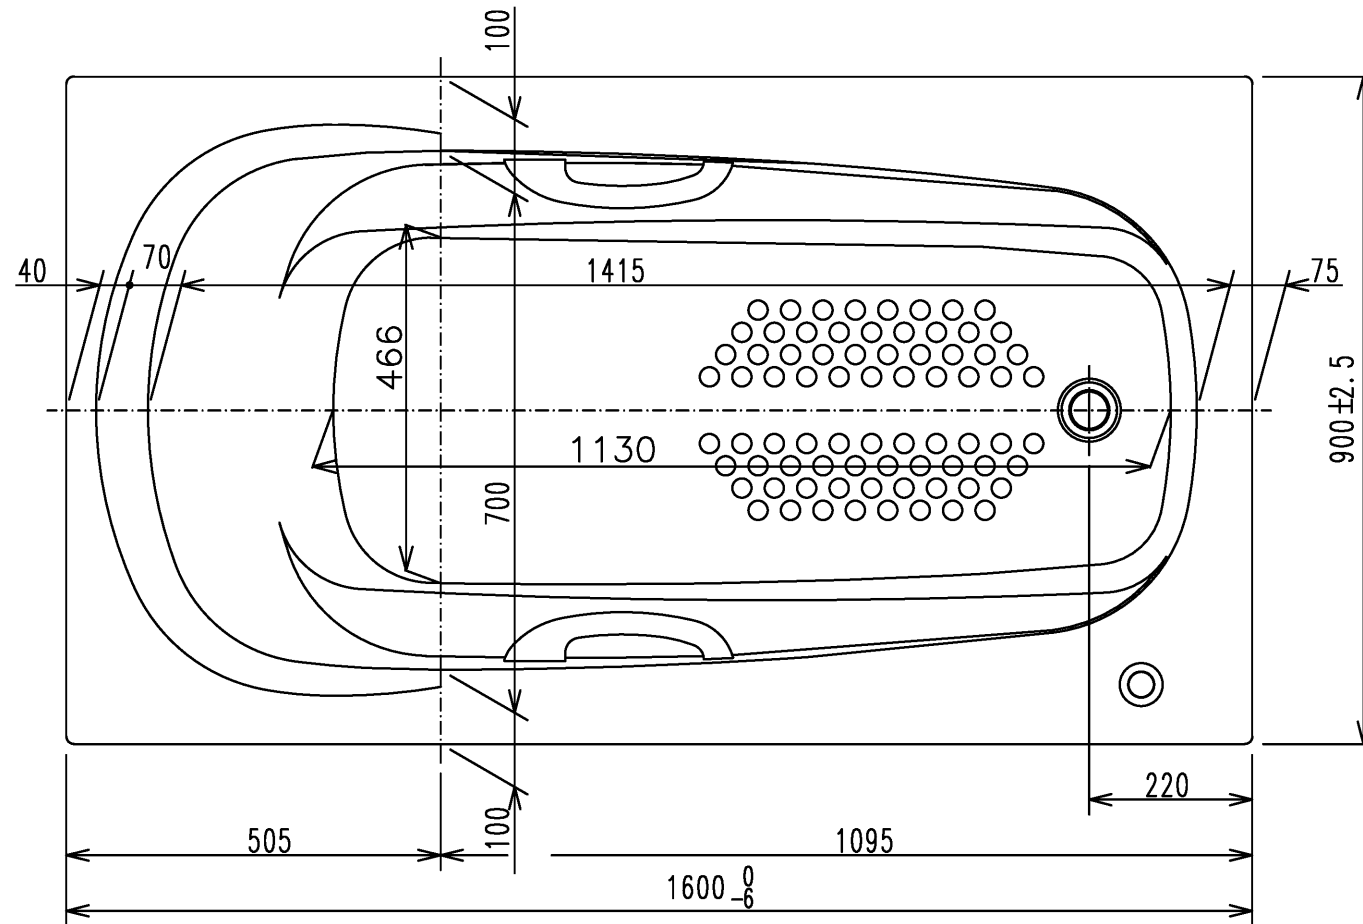

色番	色彩	備考
#MNN	ムーンホワイトN	
#MRN	ムーンピンクN	
#MGN	ムーングリーンN	
#MCN	ムーンブラウンN	

図名 和洋折衷エプロンなし ネオマーブバス(1600サイズ)				尺度 1:10
年月日 2026.4.1				図番 PNS1680RJ
製図 中田	検図 林堂	三上		TOTO