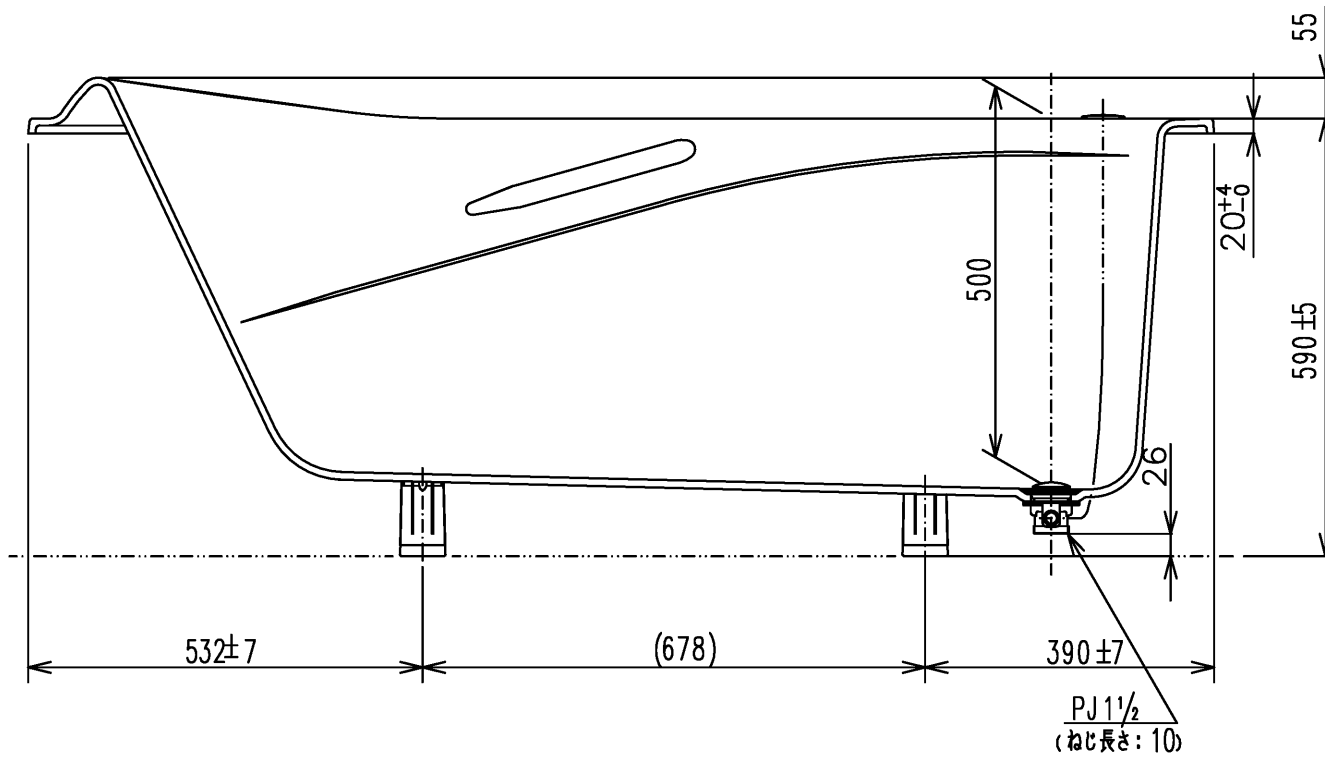

色番	色彩	備考
#MNN	ムーンホワイトN	
#MRN	ムーンピンクN	
#MGN	ムーングリーンN	
#MCN	ムーンブラウンN	

図名 和洋折衷エプロンなし ネオマーブバス(1600サイズ)				尺度 1:10
年月日 2026.4.1				図番 PNS1680RJ
製図 中田	検図 林堂	三上		TOTO