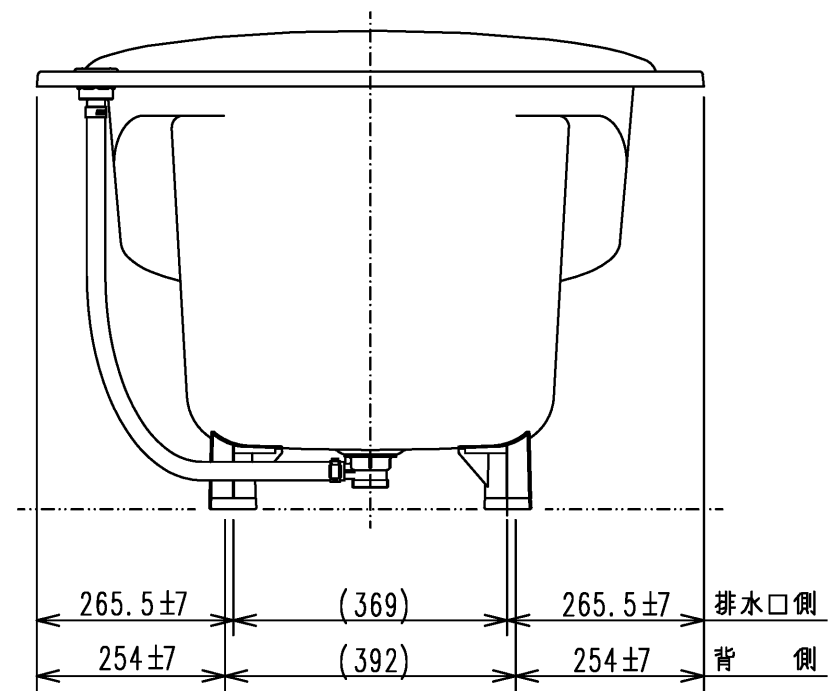

色番	色彩	備考
#MNN	ムーンホワイトN	
#MRN	ムーンピンクN	
#MGN	ムーングリーンN	
#MCN	ムーンブラウンN	

図名 和洋折衷エプロンなし ネオマーブバス(1600サイズ)				尺度 1:10
年月日 2026.4.1				図番 PNS1680RJ
製図 中田	検図 林堂	三上		TOTO