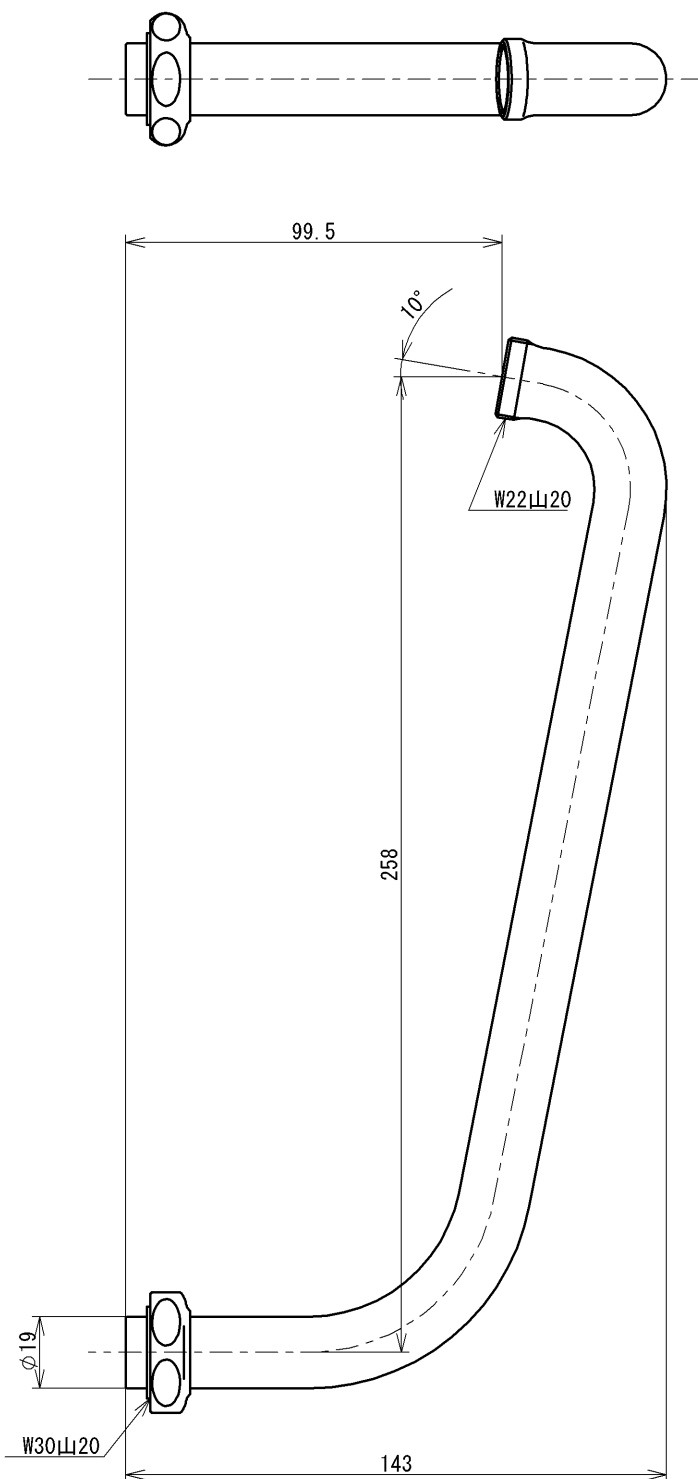

生産中止図面

2023/10

SUPPLY PERIOD

2023-04-30

<b>TOTO</b>			単位 mm	名称 自在スパウト
製図 宮園	検図 野村 野村	日付 2022-08-19	尺度 1:2	260mm、W30山20、先端ねじ付
備考				品番 THY231
				図番 THY231=SA00.002.00