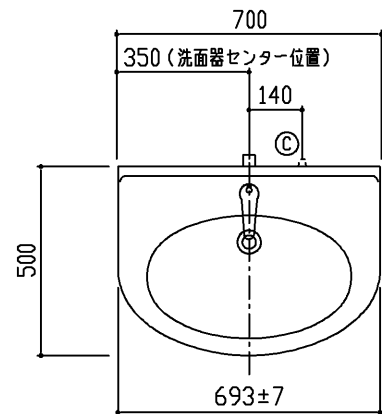

生産中止図面

2011/03

商品リスト No.LDD=60006			
No	品番	品名	個数
廃番 ①	LDD700AYPN	洗面化粧台(ウッドパネルタイプ)	1

製品情報

- ※ 化粧台は、現場組立式です
- ※ 洗面器は、陶器製(容量8.5L) セフィオンテクト仕様 色:パールホワイト
- ※ 水栓は、自動単水栓
電源: AC100Vタイプ・電源コード長さ0.75m
消費電力: 待機時0.4W・作動時0.6W
給水圧力: 最低必要水圧0.05MPa(流動圧)・最高水圧0.75MPa(静水圧)
- ※ 排水金具は、金属製Pトラップ
- ※ 底板固定式
- ※ 化粧台の洗面器とキャビネット本体の間口寸法は、異なります
施工に際しては、設計施工資料集にて確認ください
- ※ 洗面器は陶器製の性質上、幅寸法は693±7mmになります

工事情報

- ※ 木ねじ位置に固定用木棧(巾90×厚み30)または、全面に厚み12mm以上のJAS規格品の合板を入れてください(別途工事)
- ※ 木棧の耐荷重1.96kN/m
- ※ 工事誤差許容値(給水) 円内±13mm
- ※ 工事誤差許容値(排水) 円内±20mm
- ※ 給水接続は、R1/2
- ※ 排水金具接続用ソケットは、別途手配ください(排水管径φ32)
- ※ 自動水栓の、コンセントは現場にて、別途手配、工事ください
- ※ 化粧台取付け壁面は、クロス貼り等の仕上げを行ってください

TOTO

名称
モデア シリーズ
洗面化粧台

製図
中野
検図
樽角

日付
08.08.11

単位
mm
尺度
1:20

現場名(備考欄)

品番

図番

50 LDD=60006