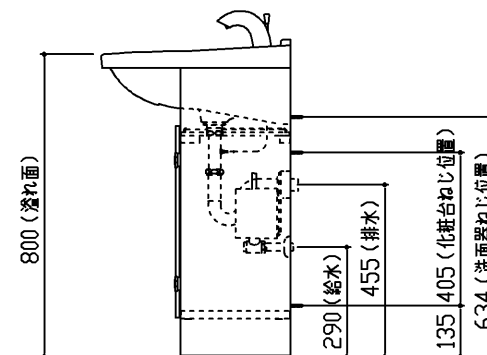

生産中止図面

2011/03

商品リスト No.LDD=60006			
No	品番	品名	個数
廃番 ①	LDD700AYPN	洗面化粧台(ウッドパネルタイプ)	1

製品情報

- ※ 化粧台は、現場組立式です
- ※ 洗面器は、陶器製(容量8.5L) セフィオンテクト仕様 色:パールホワイト
- ※ 水栓は、自動単水栓
電源: AC100Vタイプ・電源コード長さ0.75m
消費電力: 待機時0.4W・作動時0.6W
給水圧力: 最低必要水圧0.05MPa(流動圧)・最高水圧0.75MPa(静水圧)
- ※ 排水金具は、金属製Pトラップ
- ※ 底板固定式
- ※ 化粧台の洗面器とキャビネット本体の間口寸法は、異なります
施工に際しては、設計施工資料集にて確認ください
- ※ 洗面器は陶器製の性質上、幅寸法は693±7mmになります

工事情報

- ※ 木ねじ位置に固定用木棧(巾90×厚み30)または、全面に厚み12mm以上のJAS規格品の合板を入れてください(別途工事)
- ※ 木棧の耐荷重1.96kN/m
- ※ 工事誤差許容値(給水) 円内±13mm
- ※ 工事誤差許容値(排水) 円内±20mm
- ※ 給水接続は、R1/2
- ※ 排水金具接続用ソケットは、別途手配ください(排水管径φ32)
- ※ 自動水栓の、コンセントは現場にて、別途手配、工事ください
- ※ 化粧台取付け壁面は、クロス貼り等の仕上げを行ってください

TOTO

名称
モデア シリーズ
洗面化粧台

製図
中野
検図
樽角

日付
08.08.11

単位
mm
尺度
1:20

現場名(備考欄)

品番

図番