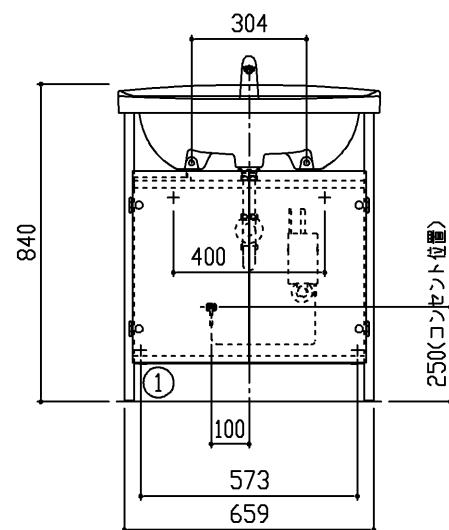

生産中止図面

2011/03

商品リスト No.LDD=60006			
No	品番	品名	個数
廃番 ①	LDD700AYPN	洗面化粧台(ウッドパネルタイプ)	1

製品情報

- ※ 化粧台は、現場組立式です
- ※ 洗面器は、陶器製(容量8.5L) セフィオンテクト仕様 色:パールホワイト
- ※ 水栓は、自動単水栓
電源: AC100Vタイプ・電源コード長さ0.75m
消費電力: 待機時0.4W・作動時0.6W
給水圧力: 最低必要水圧0.05MPa(流動圧)・最高水圧0.75MPa(静水圧)
- ※ 排水金具は、金属製Pトラップ
- ※ 底板固定式
- ※ 化粧台の洗面器とキャビネット本体の間口寸法は、異なります
施工に際しては、設計施工資料集にて確認ください
- ※ 洗面器は陶器製の性質上、幅寸法は693±7mmになります

工事情報

- ※ 木ねじ位置に固定用木棧(巾90×厚み30)または、全面に厚み12mm以上のJAS規格品の合板を入れてください(別途工事)
- ※ 木棧の耐荷重1.96kN/m
- ※ 工事誤差許容値(給水) 円内±13mm
- ※ 工事誤差許容値(排水) 円内±20mm
- ※ 給水接続は、R1/2
- ※ 排水金具接続用ソケットは、別途手配ください(排水管径φ32)
- ※ 自動水栓の、コンセントは現場にて、別途手配、工事ください
- ※ 化粧台取付け壁面は、クロス貼り等の仕上げを行ってください

TOTO

名称
モデア シリーズ
洗面化粧台

製図
中野
検図
樽角

日付
08.08.11

単位
mm
尺度
1:20

現場名(備考欄)

品番

図番

50 LDD=60006