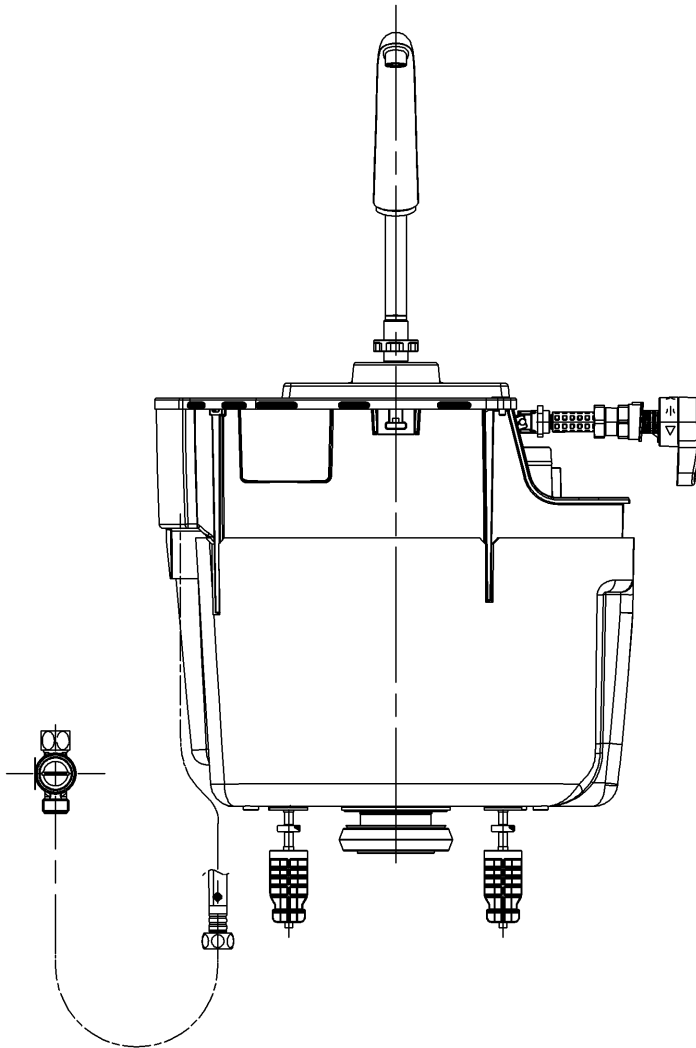

- <付属品>
 レバーハンドル ×1
 手洗金具 ×1
 取付金具 ×1
 フィルターユニット ×1

TOTO		UNIT mm	SCALE 1:6	DATE 2023-Jun-16	DRAWN Shota.Sadakane
TITLE	内部樹脂タンク式手洗付				CHECKED Koji.Sakoda
	INNER RESIN TANK UNIT (FOR HAND BASIN)				APPROVED Hiroshi.Ono
REMARKS	止水栓なし、フィルターユニット付				ITEM NUMBER HH11243SR