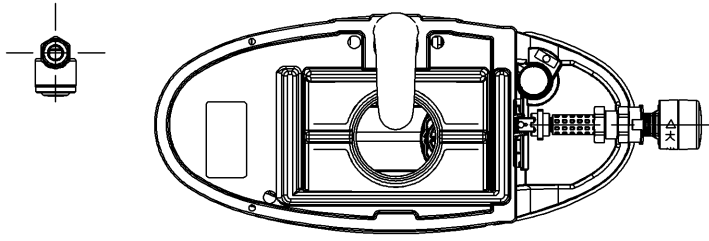

- <付属品>
 レバーハンドル ×1
 手洗金具 ×1
 取付金具 ×1
 フィルターユニット ×1

TOTO		UNIT mm	SCALE 1:6	DATE 2023-Jun-16	DRAWN Shota.Sadakane
TITLE	内部樹脂タンク式手洗付				CHECKED Koji.Sakoda
	INNER RESIN TANK UNIT (FOR HAND BASIN)				APPROVED Hiroshi.Ono
REMARKS	止水栓なし、フィルターユニット付				ITEM NUMBER HH11243SR