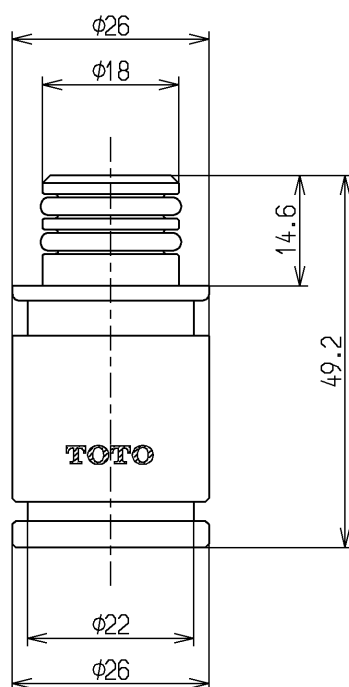

生産中止図面

2005/03

水道法適合品

**TOTO**

単位  
mm

名称

逆止弁付アダプタ

製図

検図

日付

尺度

図番

白川

安田

酒和井

05.03.04

1:1

備考

逆止弁付・配管王対応アダプタ

TNA41YBRX13