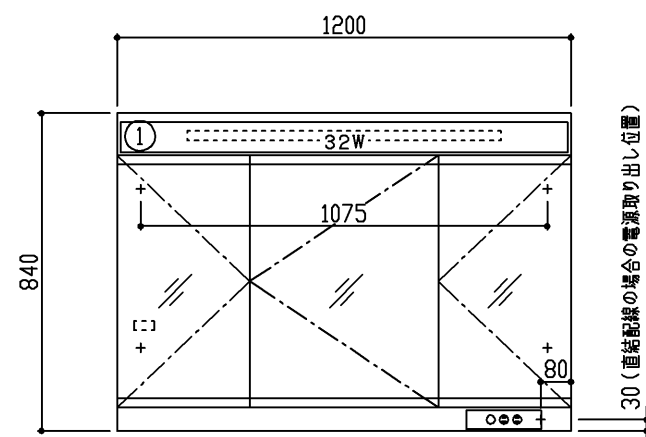

生産中止図面

2016/08

商品リスト No.LT=03958			
No	品番	品名	個数
鹿番 ①	LMRA120A3GAG1G	化粧鏡(三面鏡)	1

製品情報

- ※ 化粧鏡は、コンセント3個付き(1個は収納内)許容電力:合計1200W迄
歯ブラシ立て1個付き(独立型), 全面鏡裏収納付き(収納トレイ16個付き)
ティッシュ用ストッパー1個付き
- ※ 化粧鏡の蛍光灯は、50/60Hz切り替え式
- ※ 化粧鏡の電源コード長さ2.5m
- ※ 専用化粧台とセットください

工事情報

- ※ 木ねじ位置に固定用木棧(巾90×厚み30)または、全面に厚み12mm以上のJAS規格品の合板を入れてください(別途工事)
- ※ 化粧鏡の電源接続が直結配線の場合は、電源ケーブルを壁面より300mm以上取出してください(別途手配工事)

※ 商品(図面)は、諸般の事情により、予告なく改良、仕様変更などを行なう場合があります。

TOTO

名称 ラウンドシリーズ 化粧鏡	製図 菊池	単位 mm	現場名(備考欄)	品番	図番 50 LT=03958
	検図 樽角		日付 15.03.31		