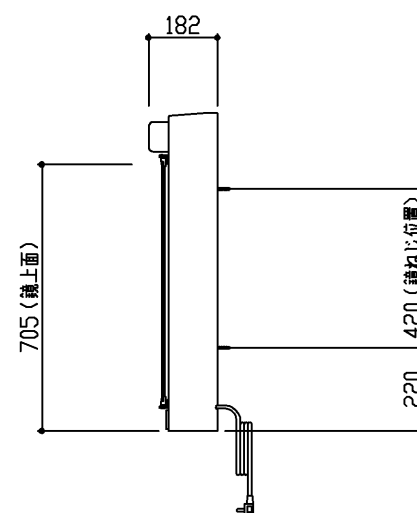

生産中止図面

2016/08

商品リスト No.LT=03958			
No	品番	品名	個数
鹿番 ①	LMRA120A3GAG1G	化粧鏡(三面鏡)	1

製品情報

- ※ 化粧鏡は、コンセント3個付き(1個は収納内)許容電力:合計1200W迄
歯ブラシ立て1個付き(独立型), 全面鏡裏収納付き(収納トレイ16個付き)
ティッシュ用ストッパー1個付き
- ※ 化粧鏡の蛍光灯は、50/60Hz切り替え式
- ※ 化粧鏡の電源コード長さ2.5m
- ※ 専用化粧台とセットください

工事情報

- ※ 木ねじ位置に固定用木棧(巾90×厚み30)または、全面に厚み12mm以上のJAS規格品の合板を入れてください(別途工事)
- ※ 化粧鏡の電源接続が直結配線の場合は、電源ケーブルを壁面より300mm以上取出してください(別途手配工事)

※ 商品(図面)は、諸般の事情により、予告なく改良、仕様変更などを行なう場合があります。

TOTO

名称 ラウンドシリーズ 化粧鏡	製図 菊池	単位 mm	現場名(備考欄)	品番	図番 50 LT=03958
	検図 樽角		日付 15.03.31		