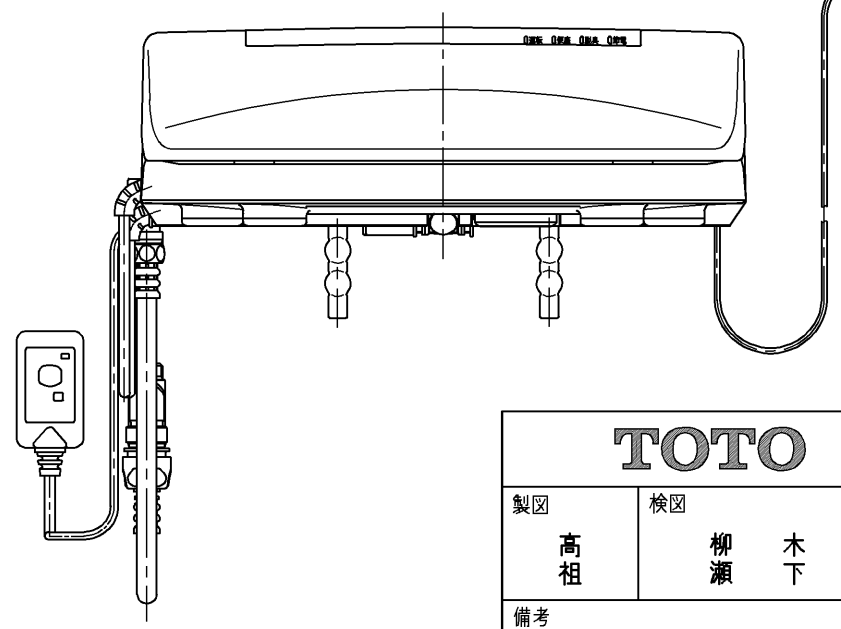

生産中止図面
2003/06

*定格：AC100V-1277W 50/60Hz

TOTO			単位 mm	名称
製図 高祖	検図 柳瀬 木下 中村	日付 01-05-21	尺度 1 : 5	洗淨脱臭暖房便座
備考				品番 TCF4011AR
				図番 TCF4011AR=A1050
A3				ページNo. 1-1 (改)