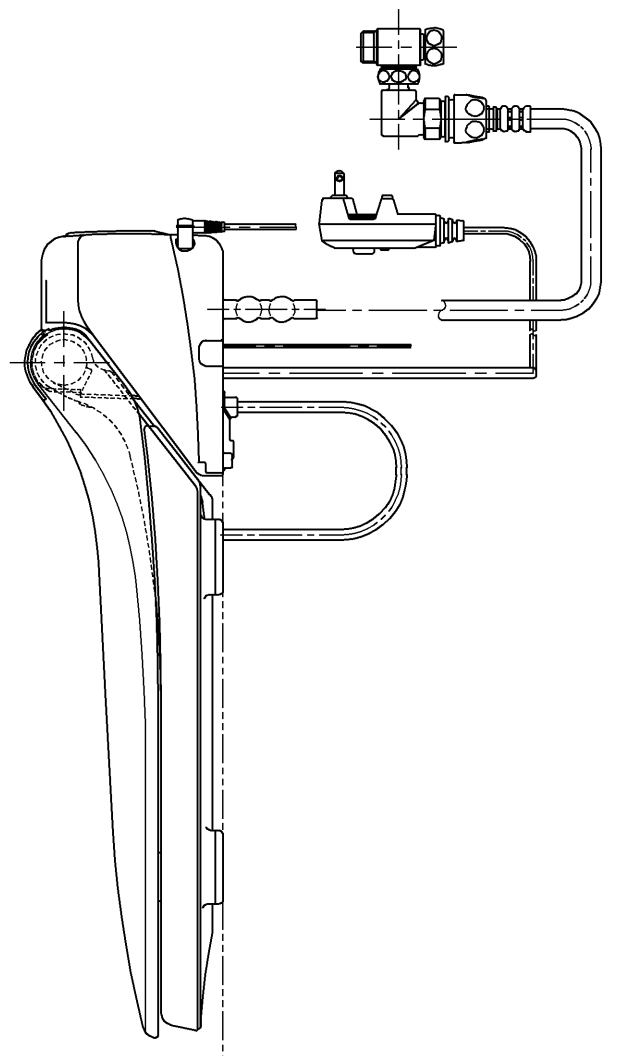

生産中止図面
2003/06

*定格：AC100V-1277W 50/60Hz

TOTO			単位 mm	名称
製図 高祖	検図 柳瀬 木下 中村	日付 01-05-21	尺度 1 : 5	洗淨脱臭暖房便座
備考				品番 TCF4011AR
				図番 TCF4011AR=A1050
A3				ページNo. 1-1 (改)