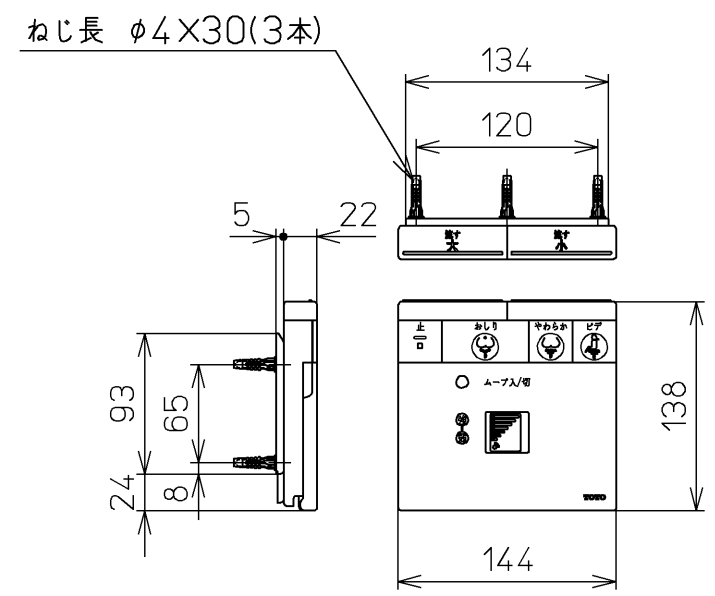

生産中止図面
2003/06

*定格：AC100V-1277W 50/60Hz

TOTO			単位 mm	名称
製図 高祖	検図 柳瀬 木下 中村	日付 01-05-21	尺度 1 : 5	洗淨脱臭暖房便座
備考				品番 TCF4011AR
				図番 TCF4011AR=A1050
A3				ページNo. 1-1 (改)