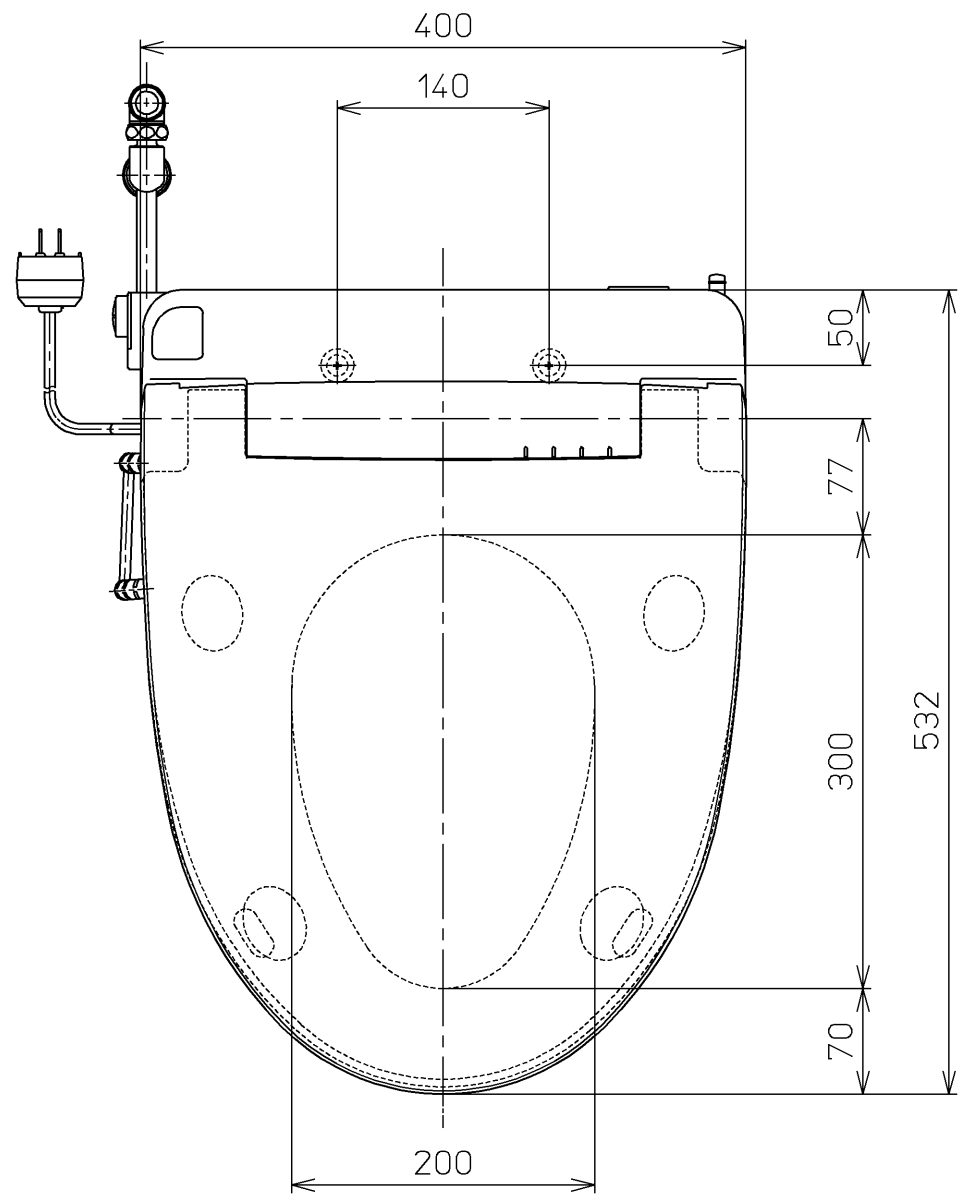

生産中止図面
2003/06

*定格：AC100V-1277W 50/60Hz

TOTO			単位 mm	名称
製図 高祖	検図 柳瀬 木下 中村	日付 01-05-21	尺度 1 : 5	洗淨脱臭暖房便座
備考				品番 TCF4011AR
				図番 TCF4011AR=A1050
A3				ページNo. 1-1 (改)