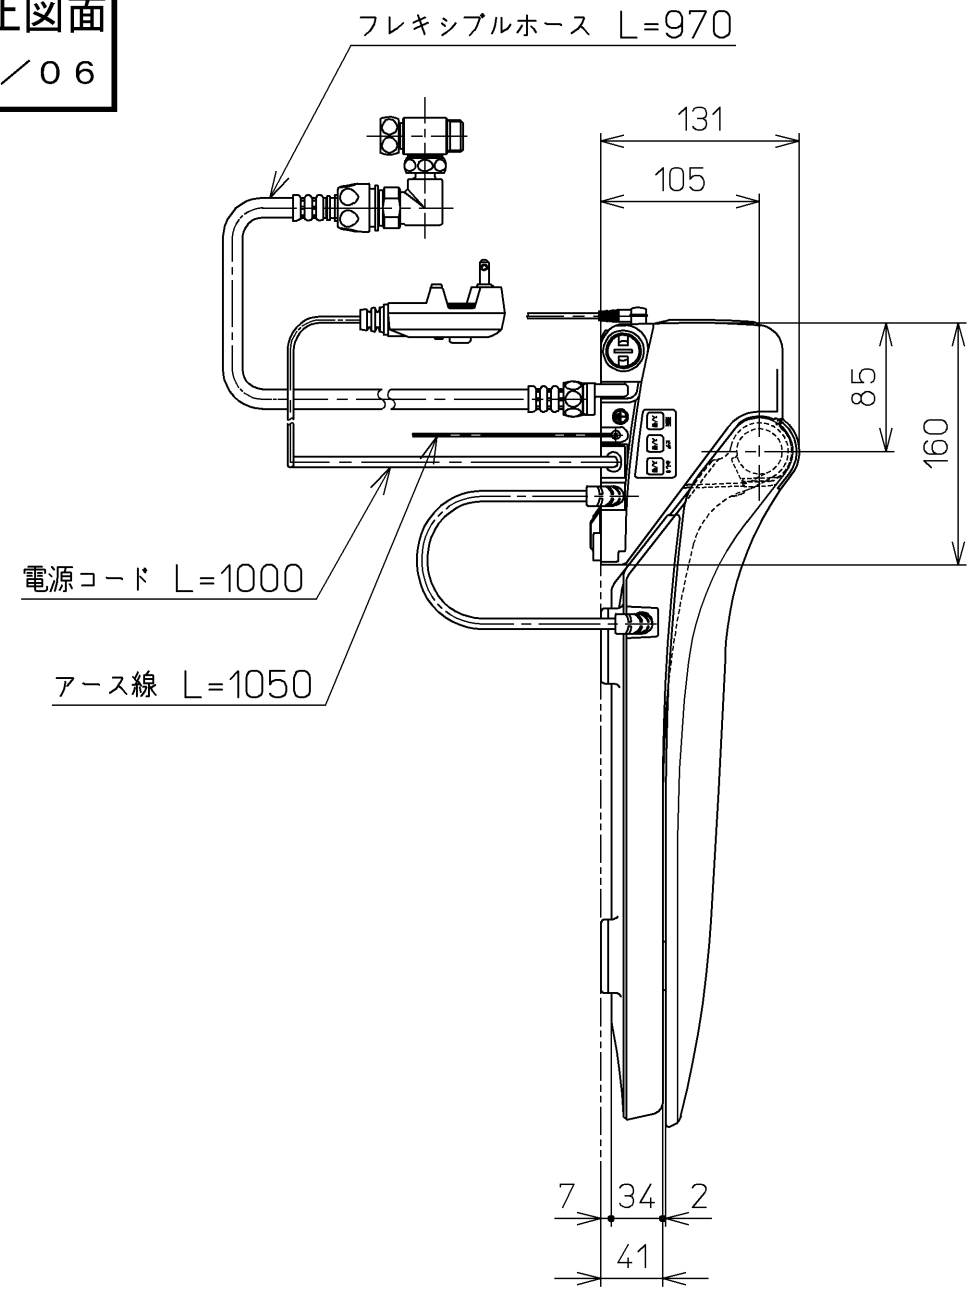

生産中止図面
2003/06

*定格：AC100V-1277W 50/60Hz

TOTO			単位 mm	名称
製図 高祖	検図 柳瀬 木下 中村	日付 01-05-21	尺度 1 : 5	洗淨脱臭暖房便座
備考				品番 TCF4011AR
				図番 TCF4011AR=A1050
A3				ページNo. 1-1 (改)