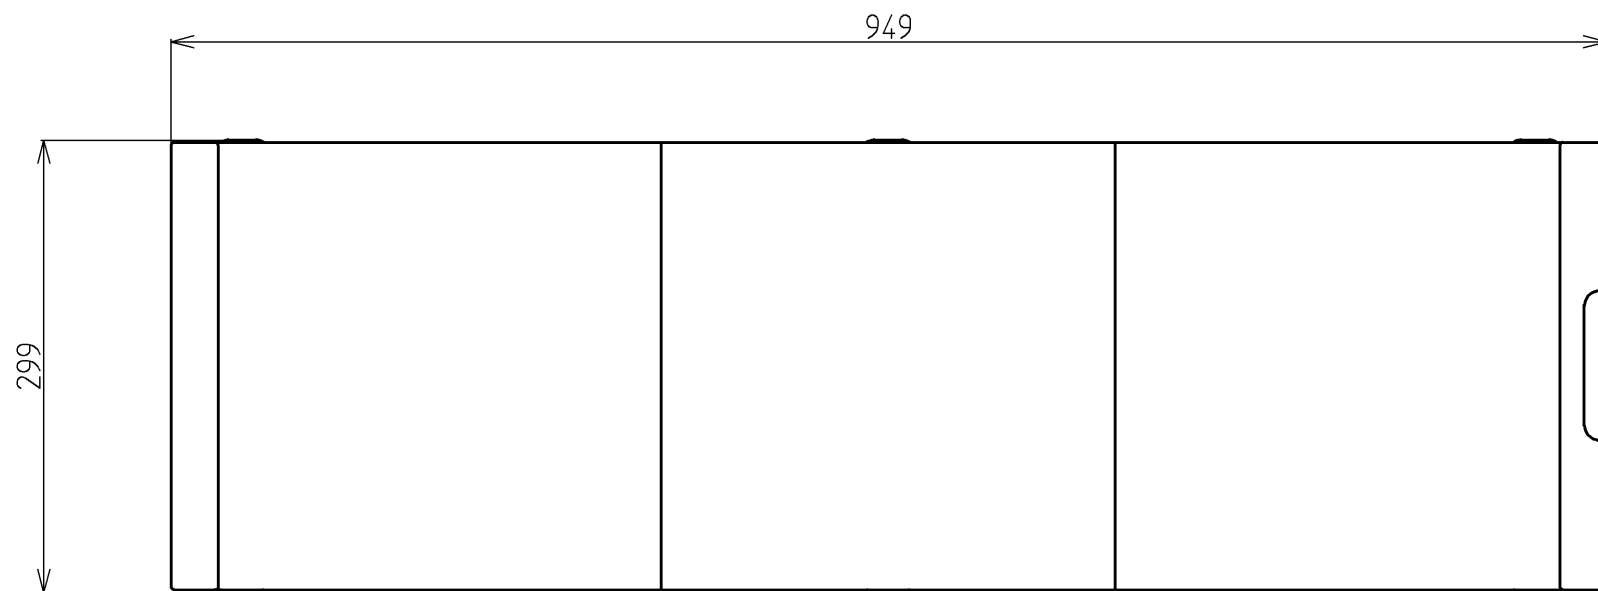

生産中止図面

2009/03

※1 サポーター、表面材カットによる寸法調整可能範囲 95~427mm

※2 脚部の高さ調整範囲

調整脚のみ:60~90mm

調整脚+スペーサー(短):87~117mm

調整脚+スペーサー(長):115~145mm

調整脚+スペーサー(長)+スペーサー(短):142~172mm

TOTO				単位 mm	名称 浴室すのこ(カリリ床) 300幅ユニット 950サイズ
設計 佐藤	製図 佐藤	検図 本橋	承認 大塚	尺度 1:5 日付 2004.3.23	
備考					品番 EWB460
					図番