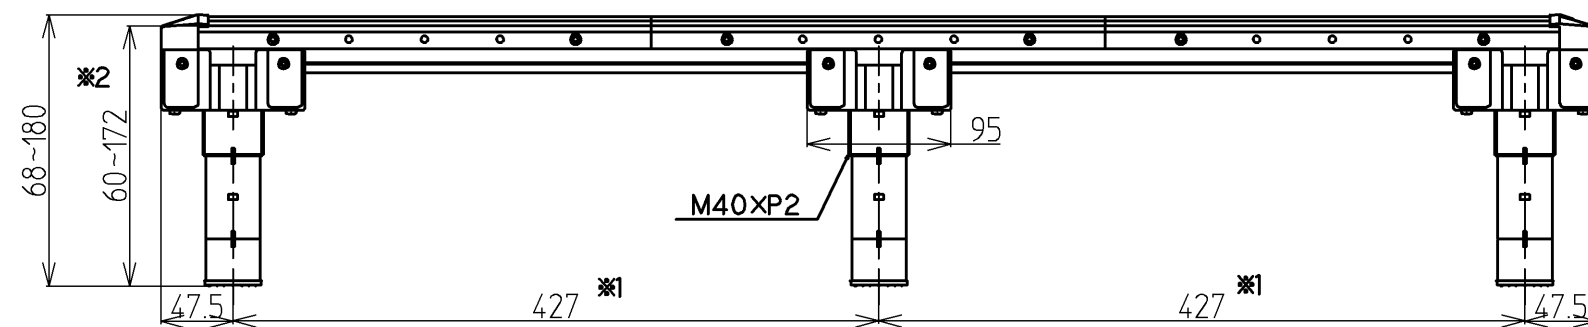

生産中止図面

2009/03

※1 サポーター、表面材カットによる寸法調整可能範囲 95~427mm

※2 脚部の高さ調整範囲

調整脚のみ:60~90mm

調整脚+スペーサー(短):87~117mm

調整脚+スペーサー(長):115~145mm

調整脚+スペーサー(長)+スペーサー(短):142~172mm

TOTO				単位 mm	名称 浴室すのこ(カリリ床) 300幅ユニット 950サイズ
設計 佐藤	製図 佐藤	検図 本橋	承認 大塚	尺度 1:5 日付 2004.3.23	
備考					品番 EWB460
					図番