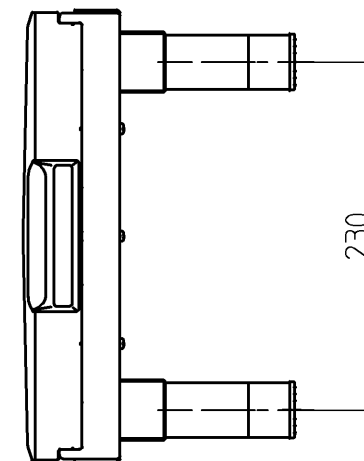

生産中止図面

2009/03

※1 サポーター、表面材カットによる寸法調整可能範囲 95~427mm

※2 脚部の高さ調整範囲

調整脚のみ:60~90mm

調整脚+スペーサー(短):87~117mm

調整脚+スペーサー(長):115~145mm

調整脚+スペーサー(長)+スペーサー(短):142~172mm

TOTO				単位 mm	名称 浴室すのこ(カリリ床) 300幅ユニット 950サイズ
設計 佐藤	製図 佐藤	検図 本橋	承認 大塚	尺度 1:5 日付 2004.3.23	
備考					品番 EWB460
					図番