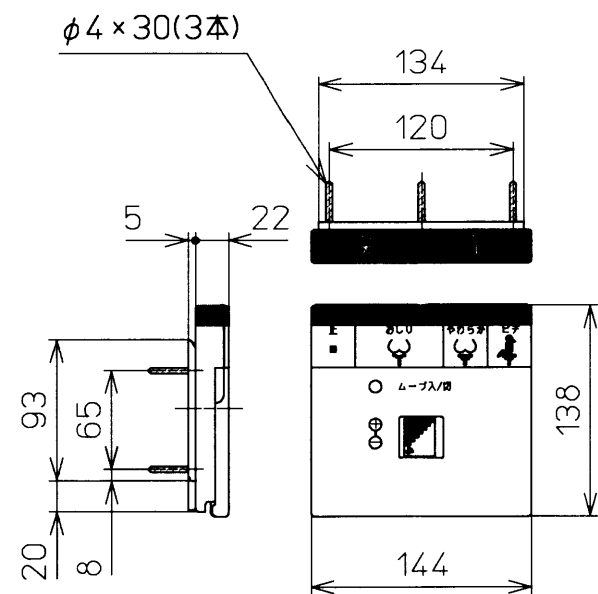

生産中止図面
2001/07

便器洗浄コード L=1200

*定格 交流 100V-1274W 50/60Hz

TOTO		単位 mm	名称
製図 田中	検図 林中村	日付 99-12-25	洗淨脱臭暖房便座
備考 リモコン便器洗浄付		尺度 1:5	品番 TCF4011A
			図番 TCF4011A=A1030
		ページNo.	1-1 (改)