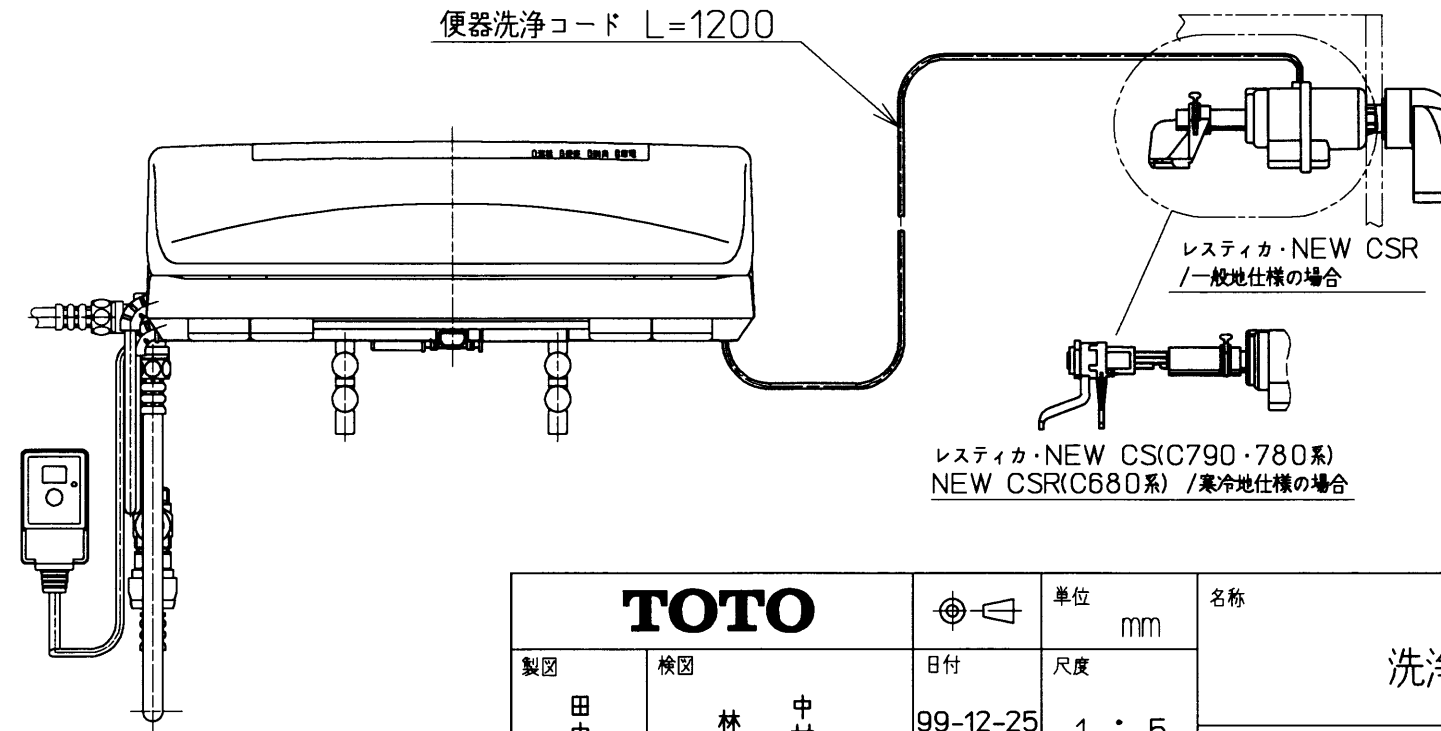

生産中止図面
2001/07

便器洗浄コード L=1200

*定格 交流 100V-1274W 50/60Hz

TOTO		単位 mm	名称
製図 田中	検図 林中村	日付 99-12-25	洗淨脱臭暖房便座
備考 リモコン便器洗浄付		尺度 1:5	品番 TCF4011A
			図番 TCF4011A=A1030
		ページNo.	1-1 (改)