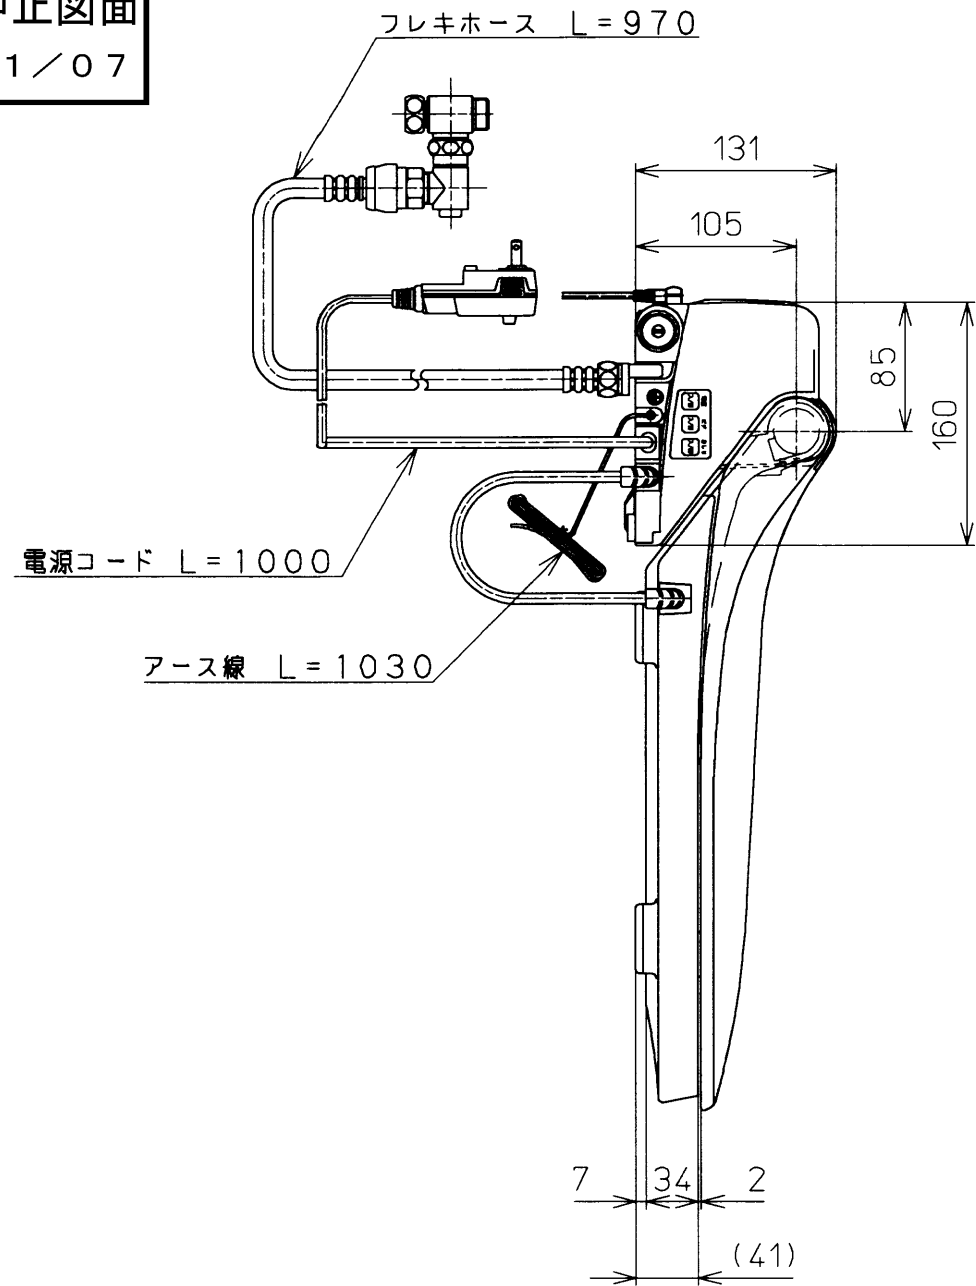

生産中止図面
2001/07

便器洗浄コード L=1200

*定格 交流 100V-1274W 50/60Hz

TOTO		単位 mm	名称
製図 田中	検図 林中村	日付 99-12-25	洗淨脱臭暖房便座
備考 リモコン便器洗浄付		尺度 1:5	品番 TCF4011A
			図番 TCF4011A=A1030
		ページNo.	1-1 (改)