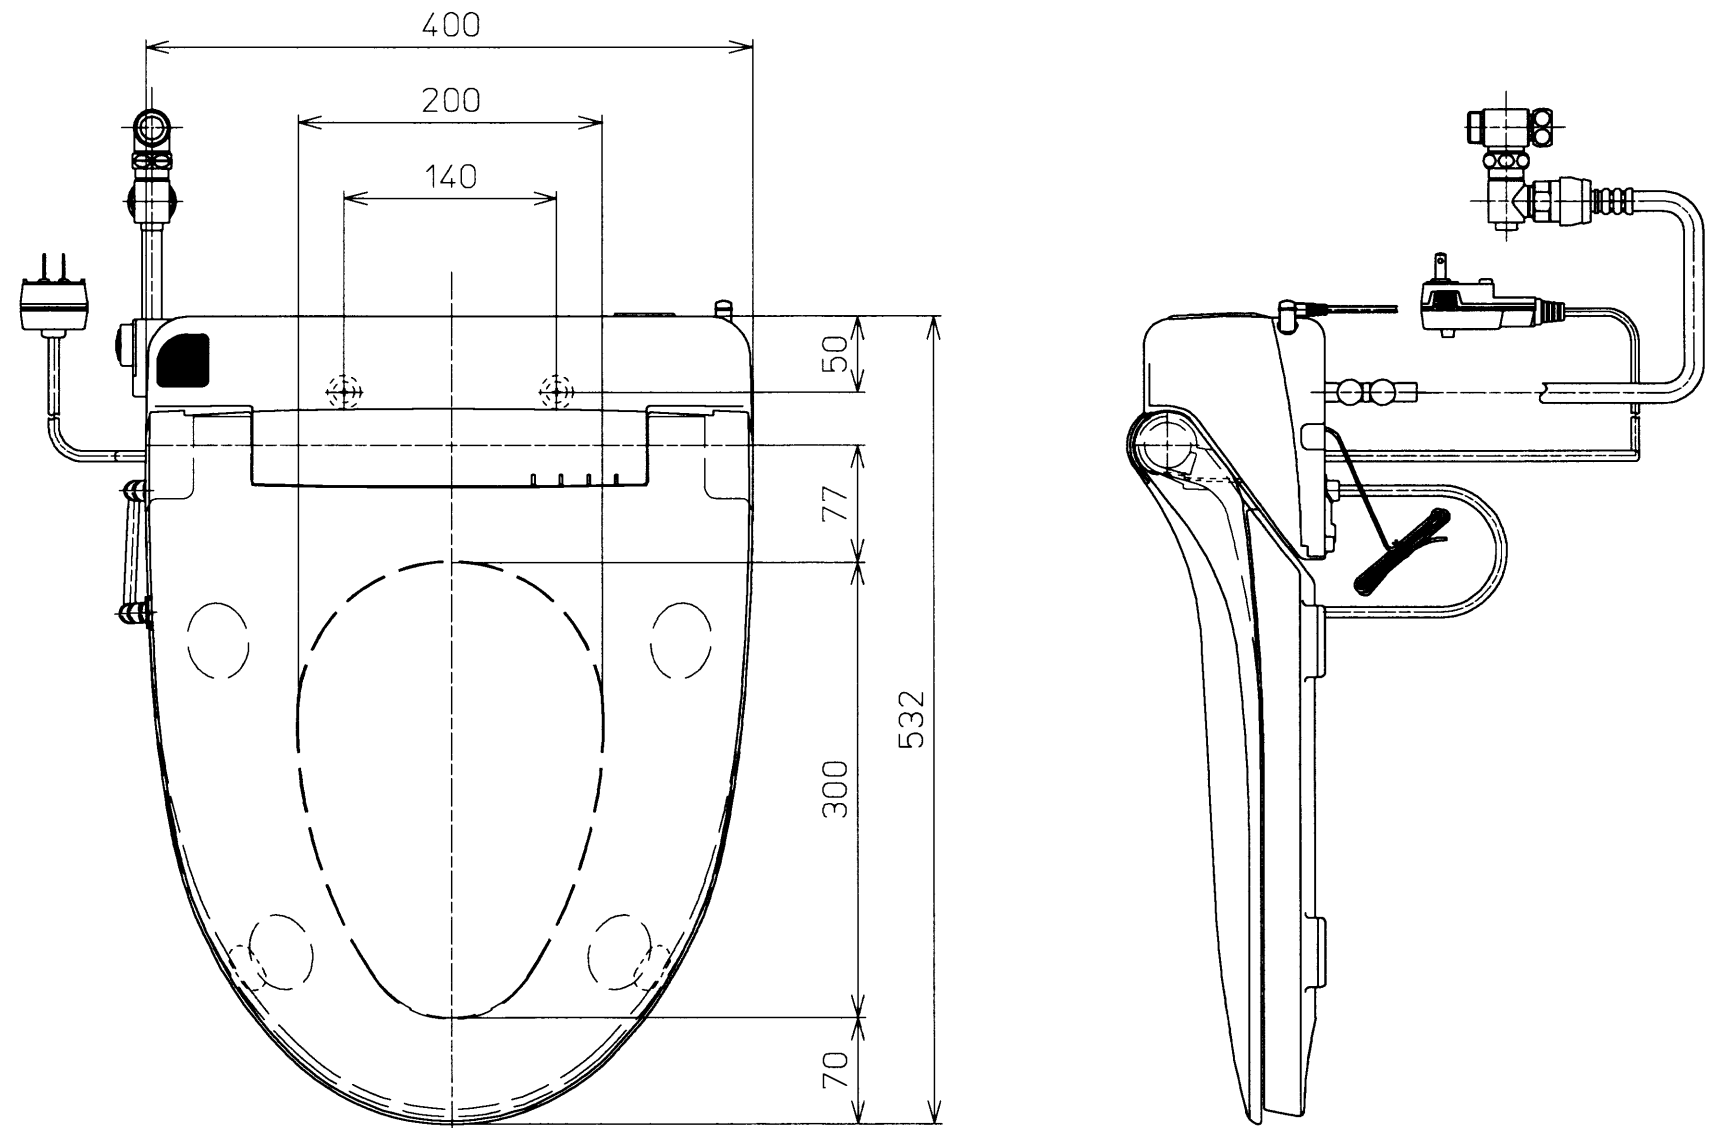

生産中止図面
2001/07

便器洗浄コード L=1200

*定格 交流 100V-1274W 50/60Hz

TOTO		単位 mm	名称
製図 田中	検図 林中村	日付 99-12-25	洗淨脱臭暖房便座
備考 リモコン便器洗浄付		尺度 1:5	品番 TCF4011A
			図番 TCF4011A=A1030
		ページNo.	1-1 (改)