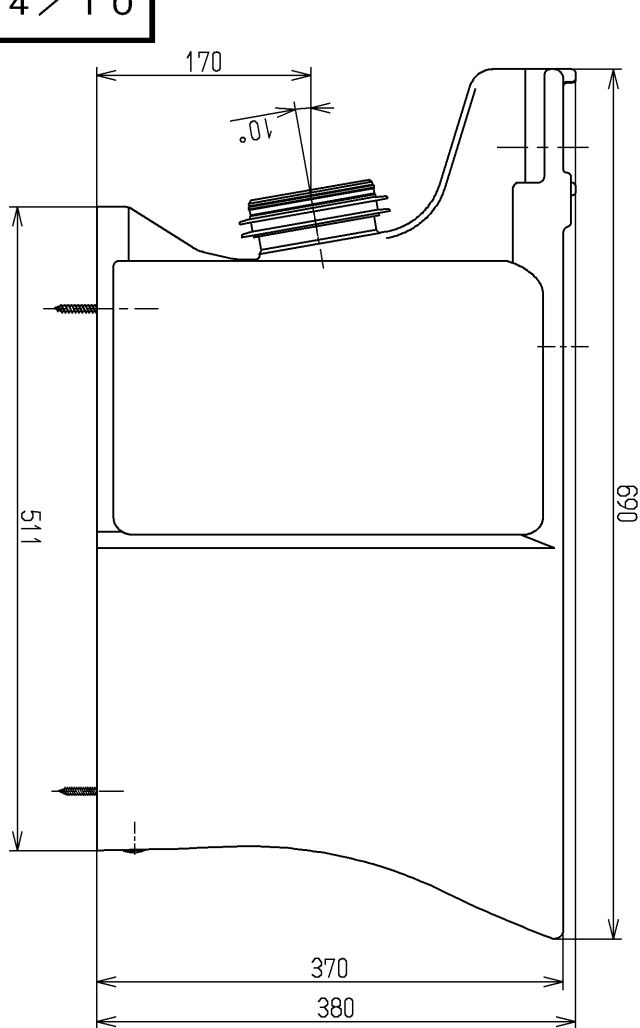

生産中止図面

2014/10

＜付属品＞
 固定具類
 化粧キヤバ
 サイバキ
 接続パック
 セット
 一式

××××
 1111

TOTO			単位 mm	名称 腰掛式タンク密結形床排水 防露便器
製図 工藤	検図 合田	日付 蛭田 14.01.30	尺度 1:6	図番
備考 エロンゲートタイプ				CS826BP