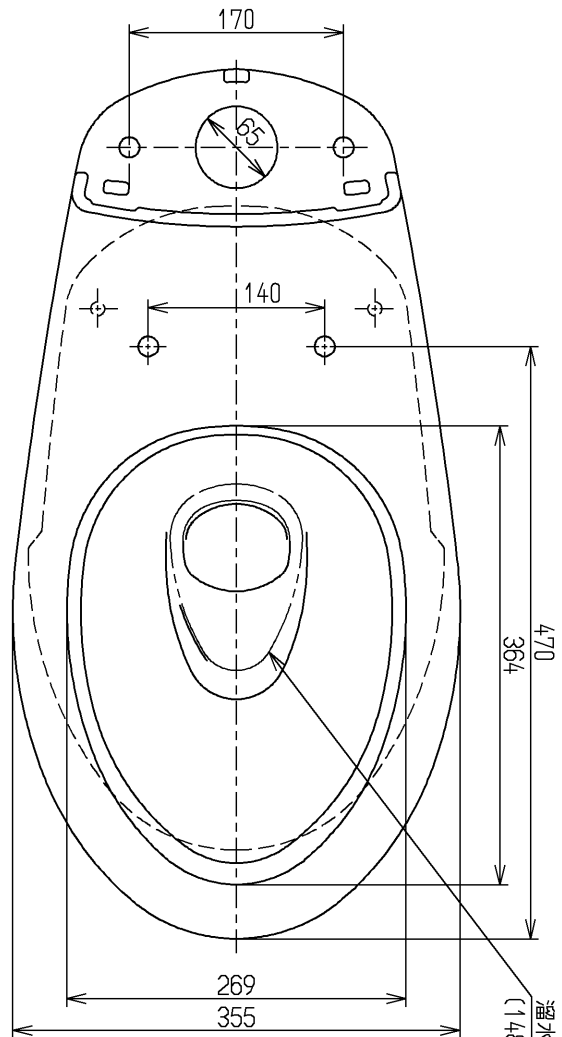

生産中止図面

2014/10

＜付属品＞
 固定具類
 化粧キヤバ
 サイバキ
 接続パック
 セット
 一式

××××
 1111

TOTO			単位 mm	名称 腰掛式タンク密結形床排水 防露便器
製図 工藤	検図 合田	日付 蛭田 14.01.30	尺度 1:6	図番
備考 エロンゲートタイプ				CS826BP