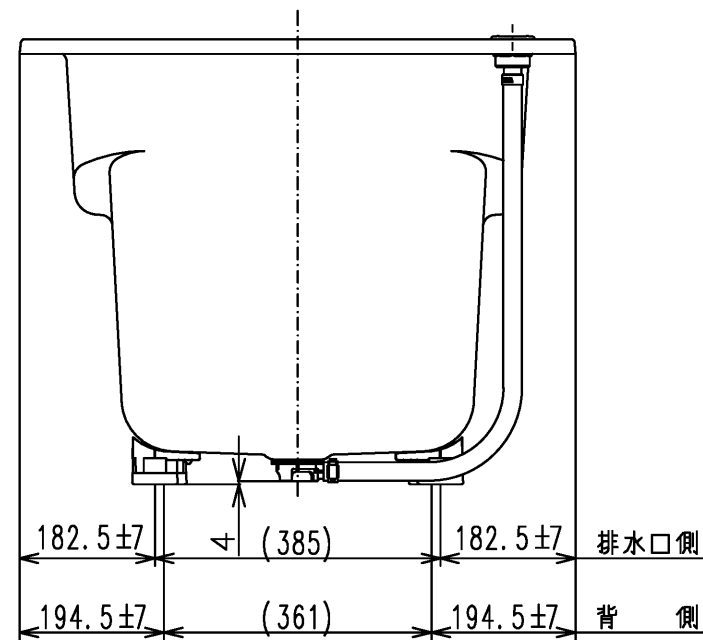

色番	色彩	備考
#MNN	ムーンホワイトN	
#MRN	ムーンピンクN	
#MGN	ムーングリーンN	
#MCN	ムーンブラウンN	

※排水金具は間接排水専用です。直接排水の場合は特殊品対応となります。

図名 和洋折衷エプロンなし ネオマーバス1200サイズ				尺度 1:10
年月日 2026.4.1				製図 中田
検図 林堂 三上				図番 PNS1230LJ
				TOTO