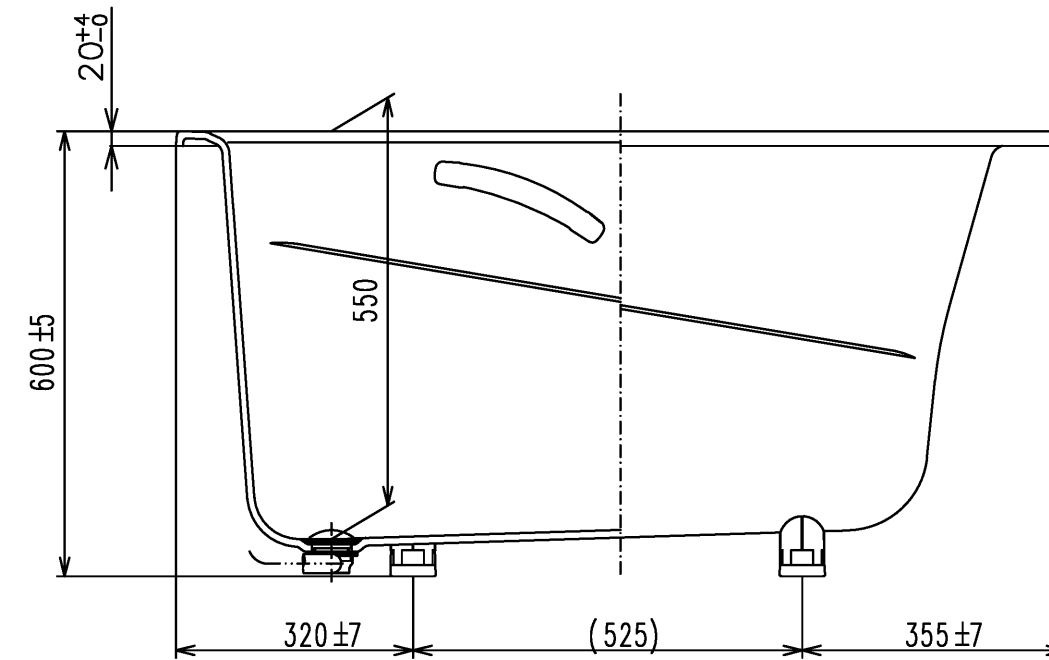

色番	色彩	備考
#MNN	ムーンホワイトN	
#MRN	ムーンピンクN	
#MGN	ムーングリーンN	
#MCN	ムーンブラウンN	

※排水金具は間接排水専用です。直接排水の場合は特殊品対応となります。

図名 和洋折衷エプロンなし ネオマーバス1200サイズ				尺度 1:10
年月日 2026.4.1				製図 中田
検図 林堂 三上				図番 PNS1230LJ
				TOTO