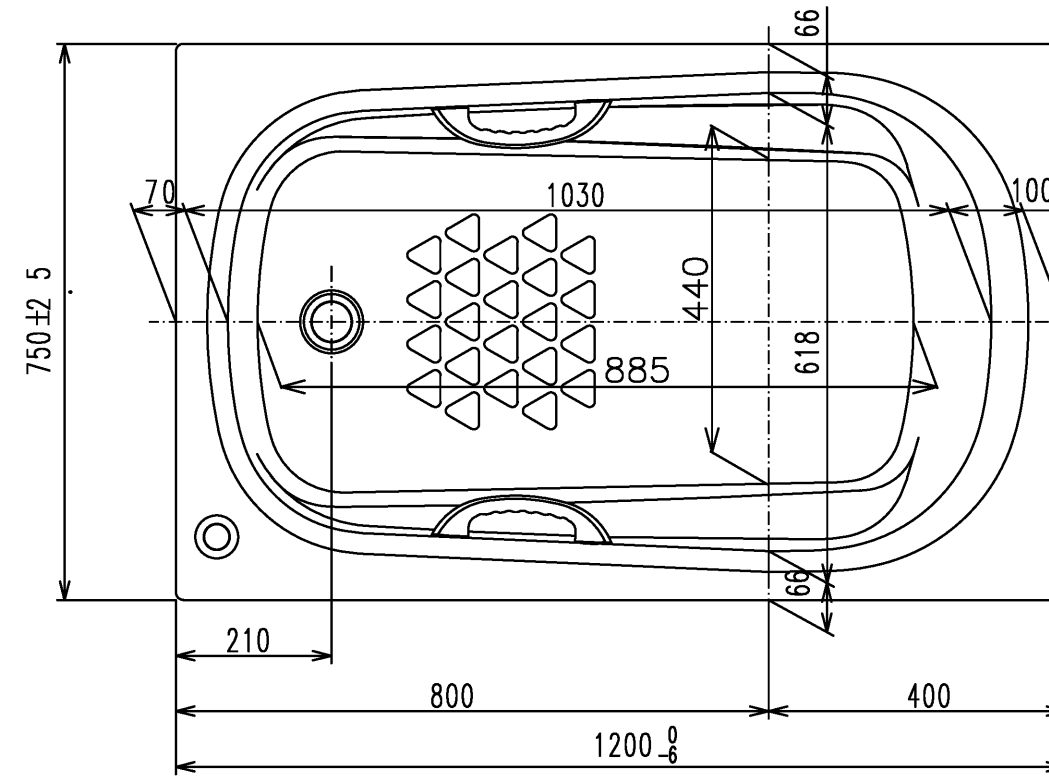

色番	色彩	備考
#MNN	ムーンホワイトN	
#MRN	ムーンピンクN	
#MGN	ムーングリーンN	
#MCN	ムーンブラウンN	

※排水金具は間接排水専用です。直接排水の場合は特殊品対応となります。

図名 和洋折衷エプロンなし ネオマーバス1200サイズ				尺度 1:10
年月日 2026.4.1				製図 中田
検図 林堂 三上				図番 PNS1230LJ
				TOTO