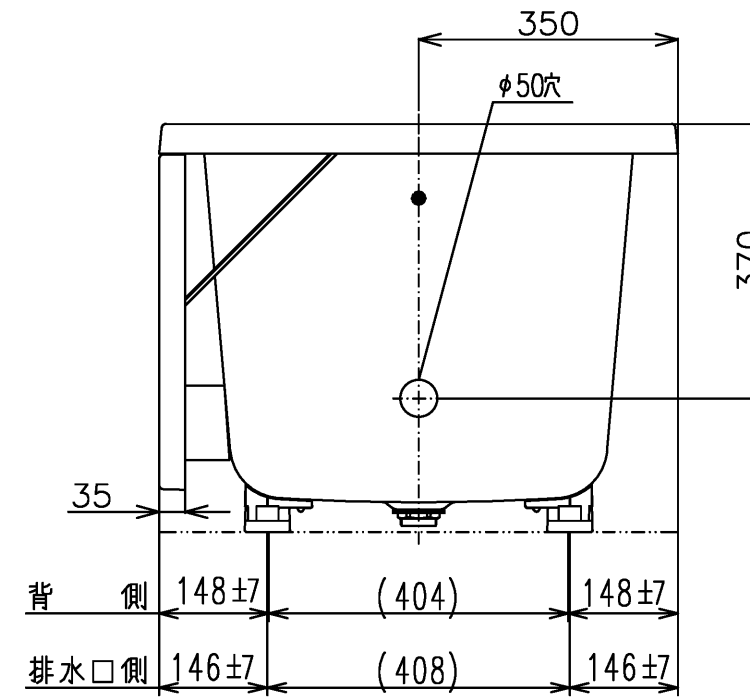

色番	色彩	備考
#MNN	ムーンホワイトN	
#MRN	ムーンピンクN	
#MGN	ムーングリーンN	
#MCN	ムーンブラウンN	

図名 和洋折衷一方半エプロン付き ネオマーブパス (1200サイズ)				尺度 1:10 図番 PNS1241R1
年月日 2026.4.1	製図 中田	検図 林堂 三上	TOTO	