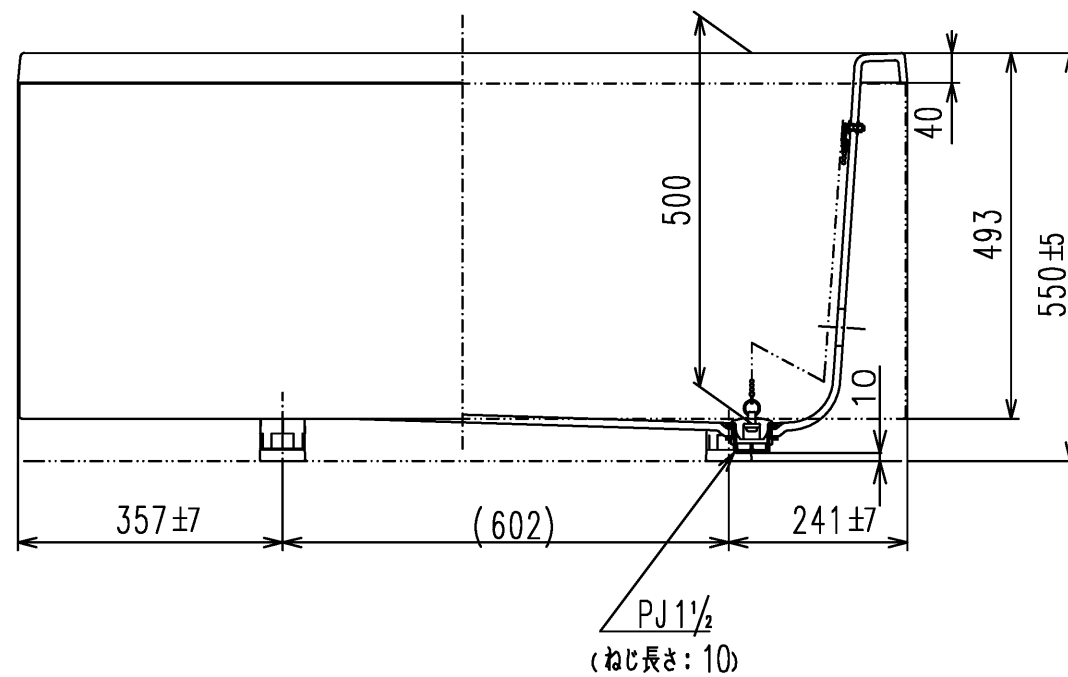

色番	色彩	備考
#MNN	ムーンホワイトN	
#MRN	ムーンピンクN	
#MGN	ムーングリーンN	
#MCN	ムーンブラウンN	

図名 和洋折衷一方半エプロン付き ネオマーブパス (1200サイズ)				尺度 1:10 図番 PNS1241R1
年月日 2026.4.1	製図 中田	検図 林堂 三上	TOTO	