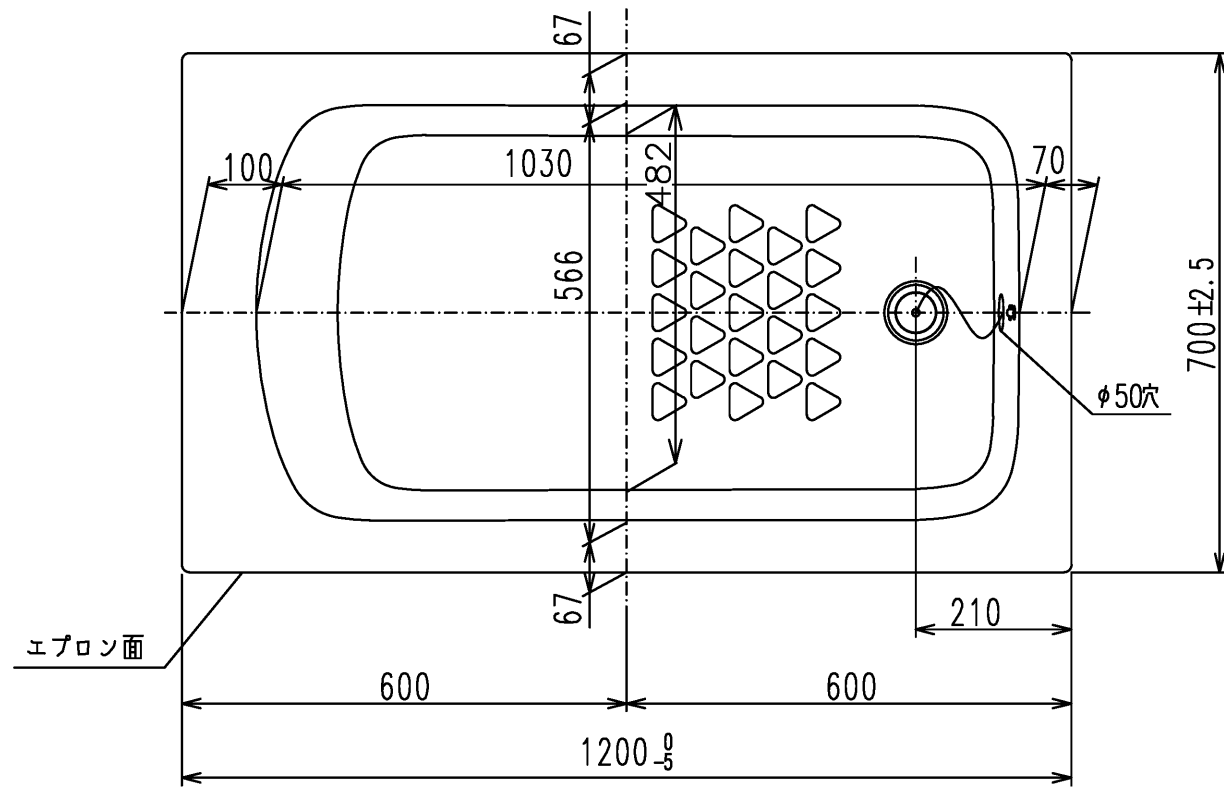

色番	色彩	備考
#MNN	ムーンホワイトN	
#MRN	ムーンピンクN	
#MGN	ムーングリーンN	
#MCN	ムーンブラウンN	

図名 和洋折衷一方半エプロン付き ネオマーブパス (1200サイズ)				尺度 1:10 図番 PNS1241R1
年月日 2026.4.1	製図 中田	検図 林堂 三上	TOTO	